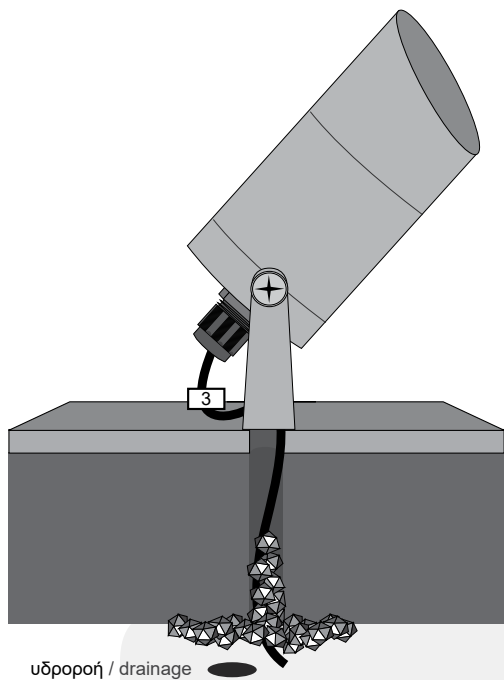

ΕΝΑΛΛΑΚΤΙΚΟΙ ΤΡΟΠΟΙ ΤΟΠΟΘΕΤΗΣΗΣ // ALTERNATIVE APPLICATION WAYS

1. Εφαρμογή στο έδαφος /
Application on the ground