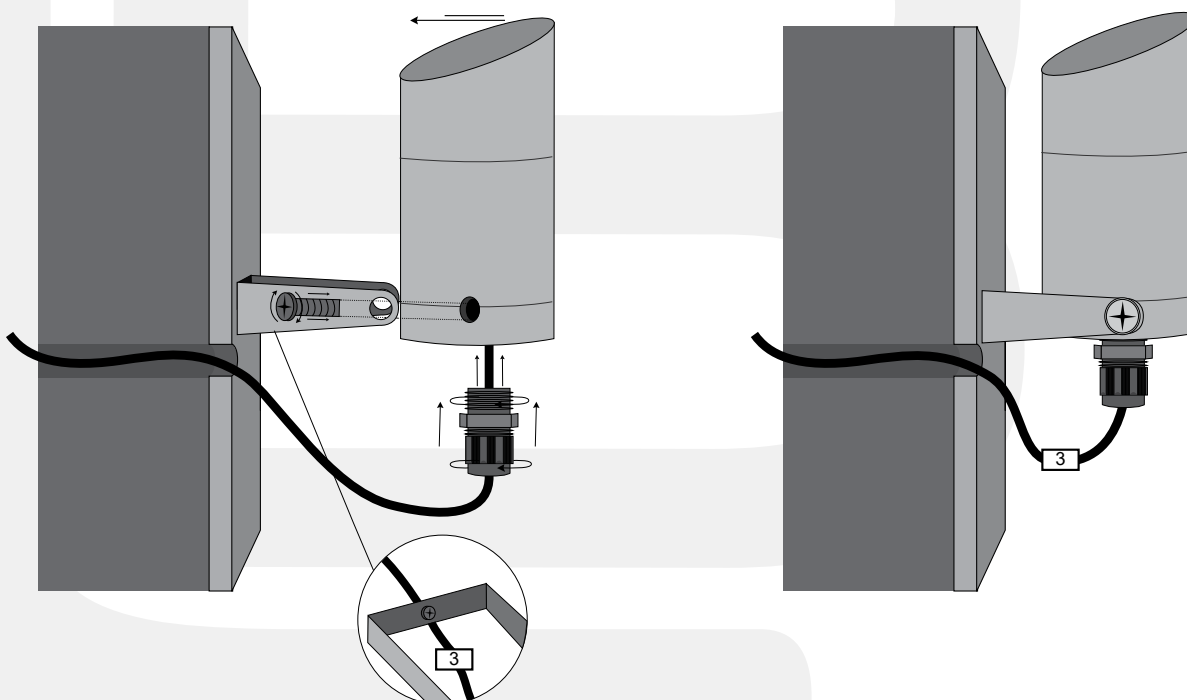

TUBE RR 45D R60 PL38 5W WW 3D 24VDC ALU

ΟΔΗΓΙΕΣ ΕΓΚΑΤΑΣΤΑΣΗΣ // INSTALLATION INSTRUCTIONS

1. ΠΡΟΕΤΟΙΜΑΣΙΑ ΓΙΑ ΕΦΑΡΜΟΓΗ ΣΤΟΝ ΤΟΙΧΟ / PREPARATION FOR WALL APPLICATION
2. ΤΟΠΟΘΕΤΗΣΗ ΒΑΣΗΣ ΣΤΟΝ ΤΟΙΧΟ / APPLICATION OF BASE ON WALL
3. ΚΑΝΕΤΕ ΤΗΝ ΗΛΕΚΤΡΙΚΗ ΣΥΝΔΕΣΗ / MAKE THE ELECTRICAL CONNECTION
4. ΤΟΠΟΘΕΤΗΣΗ ΤΟΥ ΦΩΤΙΣΤΙΚΟΥ / PLACE THE LUMINAIRE

Συνδέστε το καλώδιο του φωτιστικού με την ηλεκτρική παροχή. /
Connect the cable of the luminaire with the electrical supply.

4. Εφαρμογή στον τοίχο /
Application on the wall

Εφαρμόστε το φωτιστικό στην τοποθετημένη βάση και βιδώστε το πάνω της μέχρι να σταθεροποιηθεί. /
Apply the lamp to the mounted base and tighten it until it is firmly stabilized on the base.