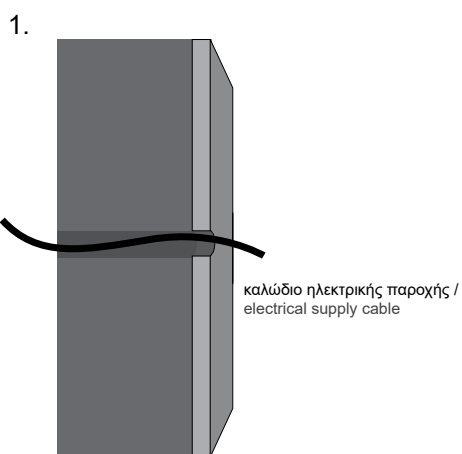

TUBE RR 45D R60 PL38 5W WW 3D 24VDC ALU

ΟΔΗΓΙΕΣ ΕΓΚΑΤΑΣΤΑΣΗΣ // INSTALLATION INSTRUCTIONS

1. ΠΡΟΕΤΟΙΜΑΣΙΑ ΓΙΑ ΕΦΑΡΜΟΓΗ ΣΤΟΝ ΤΟΙΧΟ / PREPARATION FOR WALL APPLICATION
2. ΤΟΠΟΘΕΤΗΣΗ ΒΑΣΗΣ ΣΤΟΝ ΤΟΙΧΟ / APPLICATION OF BASE ON WALL
3. ΚΑΝΕΤΕ ΤΗΝ ΗΛΕΚΤΡΙΚΗ ΣΥΝΔΕΣΗ / MAKE THE ELECTRICAL CONNECTION
4. ΤΟΠΟΘΕΤΗΣΗ ΤΟΥ ΦΩΤΙΣΤΙΚΟΥ / PLACE THE LUMINAIRE

Συνδέστε το καλώδιο του φωτιστικού με την ηλεκτρική παροχή. /
Connect the cable of the luminaire with the electrical supply.

4. Εφαρμογή στον τοίχο /
Application on the wall

Εφαρμόστε το φωτιστικό στην τοποθετημένη βάση και βιδώστε το πάνω της μέχρι να σταθεροποιηθεί. /
Apply the lamp to the mounted base and tighten it until it is firmly stabilized on the base.