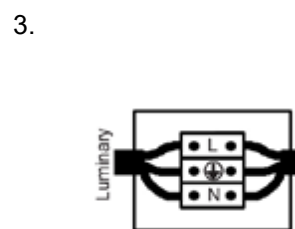

TUBE RR 45D R60 PL38 5W WW 3D 24VDC ALU

ΟΔΗΓΙΕΣ ΕΓΚΑΤΑΣΤΑΣΗΣ // INSTALLATION INSTRUCTIONS

1. ΠΡΟΕΤΟΙΜΑΣΙΑ ΓΙΑ ΕΦΑΡΜΟΓΗ ΣΤΟΝ ΤΟΙΧΟ / PREPARATION FOR WALL APPLICATION
2. ΤΟΠΟΘΕΤΗΣΗ ΒΑΣΗΣ ΣΤΟΝ ΤΟΙΧΟ / APPLICATION OF BASE ON WALL
3. ΚΑΝΕΤΕ ΤΗΝ ΗΛΕΚΤΡΙΚΗ ΣΥΝΔΕΣΗ / MAKE THE ELECTRICAL CONNECTION
4. ΤΟΠΟΘΕΤΗΣΗ ΤΟΥ ΦΩΤΙΣΤΙΚΟΥ / PLACE THE LUMINAIRE

Συνδέστε το καλώδιο του φωτιστικού με την ηλεκτρική παροχή. /
Connect the cable of the luminaire with the electrical supply.

4. Εφαρμογή στον τοίχο /
Application on the wall

Εφαρμόστε το φωτιστικό στην τοποθετημένη βάση και βιδώστε το πάνω της μέχρι να σταθεροποιηθεί. /
Apply the lamp to the mounted base and tighten it until it is firmly stabilized on the base.