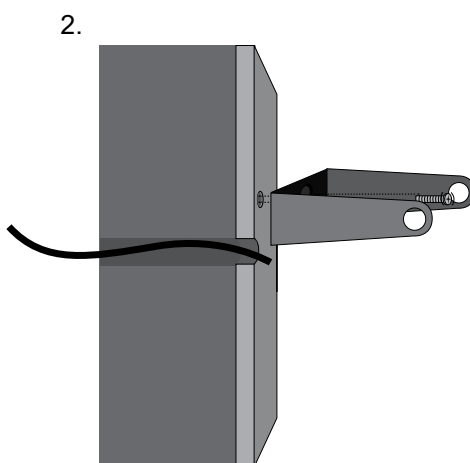

TUBE RR 45D R60 PL38 5W WW 3D 24VDC ALU

ΟΔΗΓΙΕΣ ΕΓΚΑΤΑΣΤΑΣΗΣ // INSTALLATION INSTRUCTIONS

1. ΠΡΟΕΤΟΙΜΑΣΙΑ ΓΙΑ ΕΦΑΡΜΟΓΗ ΣΤΟΝ ΤΟΙΧΟ / PREPARATION FOR WALL APPLICATION
2. ΤΟΠΟΘΕΤΗΣΗ ΒΑΣΗΣ ΣΤΟΝ ΤΟΙΧΟ / APPLICATION OF BASE ON WALL
3. ΚΑΝΕΤΕ ΤΗΝ ΗΛΕΚΤΡΙΚΗ ΣΥΝΔΕΣΗ / MAKE THE ELECTRICAL CONNECTION
4. ΤΟΠΟΘΕΤΗΣΗ ΤΟΥ ΦΩΤΙΣΤΙΚΟΥ / PLACE THE LUMINAIRE

Συνδέστε το καλώδιο του φωτιστικού με την ηλεκτρική παροχή. /
Connect the cable of the luminaire with the electrical supply.

4. Εφαρμογή στον τοίχο /
Application on the wall

Εφαρμόστε το φωτιστικό στην τοποθετημένη βάση και βιδώστε το πάνω της μέχρι να σταθεροποιηθεί. /
Apply the lamp to the mounted base and tighten it until it is firmly stabilized on the base.