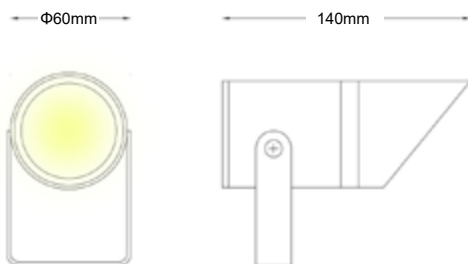

TUBE RR 45D R60 PL38 5W WW 3D 24VDC ALU

ΟΔΗΓΙΕΣ ΕΓΚΑΤΑΣΤΑΣΗΣ // INSTALLATION INSTRUCTIONS

1. ΠΡΟΕΤΟΙΜΑΣΙΑ ΓΙΑ ΕΦΑΡΜΟΓΗ ΣΤΟΝ ΤΟΙΧΟ / PREPARATION FOR WALL APPLICATION
2. ΤΟΠΟΘΕΤΗΣΗ ΒΑΣΗΣ ΣΤΟΝ ΤΟΙΧΟ / APPLICATION OF BASE ON WALL
3. ΚΑΝΕΤΕ ΤΗΝ ΗΛΕΚΤΡΙΚΗ ΣΥΝΔΕΣΗ / MAKE THE ELECTRICAL CONNECTION
4. ΤΟΠΟΘΕΤΗΣΗ ΤΟΥ ΦΩΤΙΣΤΙΚΟΥ / PLACE THE LUMINAIRE

Συνδέστε το καλώδιο του φωτιστικού με την ηλεκτρική παροχή. /
Connect the cable of the luminaire with the electrical supply.

4. Εφαρμογή στον τοίχο /
Application on the wall

Εφαρμόστε το φωτιστικό στην τοποθετημένη βάση και βιδώστε το πάνω της μέχρι να σταθεροποιηθεί. /
Apply the lamp to the mounted base and tighten it until it is firmly stabilized on the base.