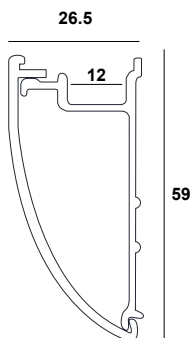

WALL PROFILE INDIRECT 6X12MM

SKU: 00010803-038

Max
12mm

Max Length
μέγιστο μήκος

ΓΕΝΙΚΕΣ ΠΛΗΡΟΦΟΡΙΕΣ / GENERAL INFORMATION

Υλικό / Material	Aluminium
Διαθέσιμα χρώματα / Available colors	Anodized
Τύπος τοποθέτησης / Application	Indoor - outdoor / Surface Mounted
Διαστάσεις / Dimensions (H×W)	59 × 26.5 mm
Προέλευση / Origin	Greece