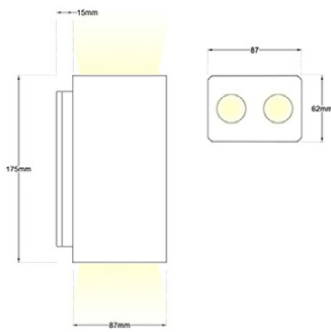

## ΟΔΗΓΙΕΣ ΕΓΚΑΤΑΣΤΑΣΗΣ // INSTALLATION INSTRUCTIONS

1. ΠΡΟΕΤΟΙΜΑΣΙΑ ΓΙΑ ΕΦΑΡΜΟΓΗ ΣΤΟΝ ΤΟΙΧΟ / PREPARATION FOR WALL APPLICATION
2. ΤΟΠΟΘΕΤΗΣΗ ΒΑΣΗΣ ΣΤΟΝ ΤΟΙΧΟ / APPLICATION OF BASE ON WALL
3. ΚΑΝΕΤΕ ΤΗΝ ΗΛΕΚΤΡΙΚΗ ΣΥΝΔΕΣΗ / MAKE THE ELECTRICAL CONNECTION
4. ΤΟΠΟΘΕΤΗΣΗ ΤΟΥ ΦΩΤΙΣΤΙΚΟΥ / PLACE THE LUMINARY

4. Εφαρμογή στον τοίχο /  
Application on the wall

Εφαρμόστε το φωτιστικό στην τοποθετημένη βάση και βιδώστε το πάνω της με δεξιόστροφη περιστροφή μέχρι να σταθεροποιηθεί. /  
Apply the lamp to the mounted base and tighten it with a clockwise rotation until it is firmly stabilized on the base.