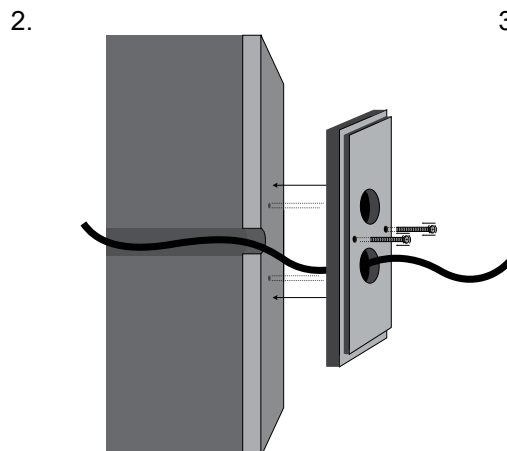

## ΟΔΗΓΙΕΣ ΕΓΚΑΤΑΣΤΑΣΗΣ // INSTALLATION INSTRUCTIONS

1. ΠΡΟΕΤΟΙΜΑΣΙΑ ΓΙΑ ΕΦΑΡΜΟΓΗ ΣΤΟΝ ΤΟΙΧΟ / PREPARATION FOR WALL APPLICATION
2. ΤΟΠΟΘΕΤΗΣΗ ΒΑΣΗΣ ΣΤΟΝ ΤΟΙΧΟ / APPLICATION OF BASE ON WALL
3. ΚΑΝΕΤΕ ΤΗΝ ΗΛΕΚΤΡΙΚΗ ΣΥΝΔΕΣΗ / MAKE THE ELECTRICAL CONNECTION
4. ΤΟΠΟΘΕΤΗΣΗ ΤΟΥ ΦΩΤΙΣΤΙΚΟΥ / PLACE THE LUMINARY

4. Εφαρμογή στον τοίχο /  
Application on the wall

Εφαρμόστε το φωτιστικό στην τοποθετημένη βάση και βιδώστε το πάνω της με δεξιόστροφη περιστροφή μέχρι να σταθεροποιηθεί. /  
Apply the lamp to the mounted base and tighten it with a clockwise rotation until it is firmly stabilized on the base.