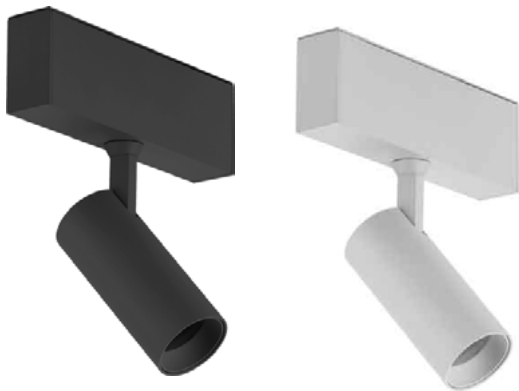

SPOT50 MAGNETIC MINI 10W 36D RA90 24V

Με τα μαγνητικά συστήματα φωτισμού της BARISLIGHT® δημιουργείτε εύκολα και γρήγορα ένα μινιμαλιστικό και σύγχρονο χώρο. Η νέα αυτή τάση για τον οικιακό και επαγγελματικό φωτισμό σας δίνει την ευελιξία να δημιουργήσετε το κάθετο και οριζόντιο στυλ της επιλογής σας στον τοίχο και την οροφή.

With BARISLIGHT® magnetic lighting systems you can easily and quickly create a minimalist and modern space. This new trend for home and professional lighting gives you the flexibility to create the vertical and horizontal style of your choice on the wall and ceiling.

code	Ξ4010103-028 (black 3000K) Ξ4010103-029 (white 3000K) Ξ4010103-089 (black 4000K) Ξ4010103-090 (white 4000K)
product name	Spot50 Magnetic Mini 10W 36D RA90 24V
available colors	Black / White
general information	
application	For Magnetic Track
direction of mounting	Ceiling / Wall
ip classification	IP20
material	Aluminium
incl. cable	Included
electric gear	Included
life time	30.000h
warranty	3 Years
origin	China
visible dimensions	
øxWxL	50 x 80 x 106
illuminant	
output	700Lm
CCT	3000K / 4000K
CRI	90
led type	SMD LED
lense	36D
wattage	10W
voltage	24 VDC
connection type	Parallel
dimmable option	Triac