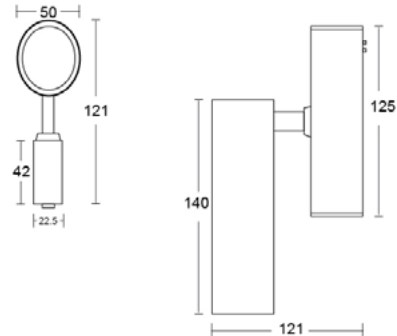

SPOT50 MAGNETIC MINI 10W 36D RA90 24V

Με τα μαγνητικά συστήματα φωτισμού της BARISLIGHT® δημιουργείτε εύκολα και γρήγορα ένα μινιμαλιστικό και σύγχρονο χώρο. Η νέα αυτή τάση για τον οικιακό και επαγγελματικό φωτισμό σας δίνει την ευελιξία να δημιουργήσετε το κάθετο και οριζόντιο στυλ της επιλογής σας στον τοίχο και την οροφή.

code	Ξ4010103-028 (black 3000K) Ξ4010103-029 (white 3000K) Ξ4010103-089 (black 4000K) Ξ4010103-090 (white 4000K)
product name	Spot50 Magnetic Mini 10W 36D RA90 24V
available colors	Black / White
general information	
application	For Magnetic Track
direction of mounting	Ceiling / Wall
ip classification	IP20
material	Aluminium
incl. cable	Included
electric gear	Included
life time	30.000h
warranty	3 Years
origin	China
visible dimensions	
øxWxL	50 x 80 x 106
illuminant	
output	700Lm
CCT	3000K / 4000K
CRI	90
led type	SMD LED
lense	36D
wattage	10W
voltage	24 VDC
connection type	Parallel
dimmable option	Triac