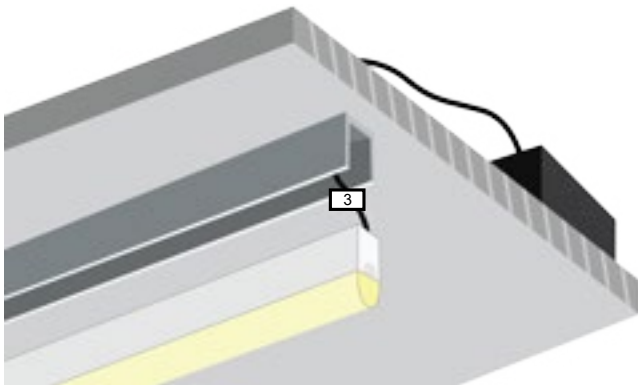

ALUMINIUM PROFILE Π FOR 6×12 NEON LIGHT / Manual

ΟΔΗΓΙΕΣ ΕΓΚΑΤΑΣΤΑΣΗΣ | INSTALLATION INSTRUCTIONS

1. Τρυπήστε το προφίλ και περάστε μέσα από τις ωπές την παροχή ηλεκτρισμού.

Make holes on the top of the profile, and pass the cables through them.

Πρέπει να υπάρχει καταπακτή για προσβασιμότητα στο τροφοδοτικό.

You need trapdoor, for accessibility to the power supply.

2. Όταν βρείτε την κατάλληλη τοποθέτηση, βιδώστε το προφίλ στην επιφάνεια.

After finding the right application, screw the profile on the surface.

3. Συνδέστε την νέον ταινία 6x12mm με την ηλεκτρική παροχή.

Connect the neon stripe 6x12mm with the electrical supply.

4. Τοποθετείστε την νέον ταινία 6x12mm μέσα στο προφίλ.

Apply the neon stripe 6x12mm inside the profile.