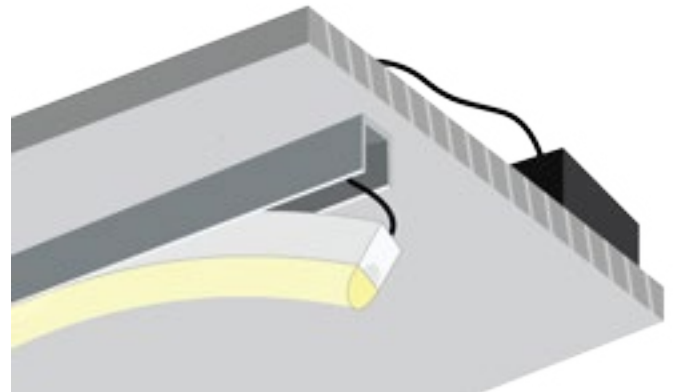

ALUMINIUM PROFILE Π FOR 6×12 NEON LIGHT / Manual

ΟΔΗΓΙΕΣ ΕΓΚΑΤΑΣΤΑΣΗΣ | INSTALLATION INSTRUCTIONS

1. Τρυπήστε το προφίλ και περάστε μέσα από τις ωπές την παροχή ηλεκτρισμού.

Make holes on the top of the profile, and pass the cables through them.

Πρέπει να υπάρχει καταπακτή για προσβασιμότητα στο τροφοδοτικό.

You need trapdoor, for accessibility to the power supply.

2. Όταν βρείτε την κατάλληλη τοποθέτηση, βιδώστε το προφίλ στην επιφάνεια.

After finding the right application, screw the profile on the surface.

3. Συνδέστε την νέον ταινία 6x12mm με την ηλεκτρική παροχή.

Connect the neon stripe 6x12mm with the electrical supply.

4. Τοποθετείστε την νέον ταινία 6x12mm μέσα στο προφίλ.

Apply the neon stripe 6x12mm inside the profile.