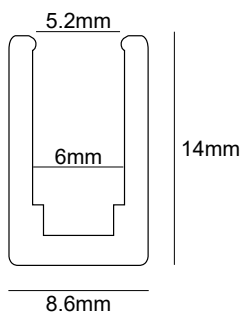

ALUMINUM PROFILE Π FOR 6×12 NEON LIGHT

ΠΕΡΙΕΧΟΜΕΝΑ / CONTENTS

datasheet	1
manual	2

SKU

	Anod.: 65010803-041
	Black: 65010803-054
	White: 65010803-055

ALUMINUM PROFILE Π FOR 6×12 NEON LIGHT / Datasheet

Neon Strip
6x12mm

Max Length
Μέγιστο μήκος

Available in
RAL colours
Διατίθεται σε
χρώματα RAL

GENERAL INFORMATION

Material	Aluminium
Available colors	Anodized, Black, White, RAL colours
Application	Indoor – outdoor / Surface Mounted
Direction of mounting	Ceiling / Wall
Dimensions (W×H)	8.6 × 14 mm
Length	1000 – 6000 mm
Weight	138gr/m

ALUMINIUM PROFILE Π FOR 6×12 NEON LIGHT / Manual

ΟΔΗΓΙΕΣ ΕΓΚΑΤΑΣΤΑΣΗΣ | INSTALLATION INSTRUCTIONS

1. Τρυπήστε το προφίλ και περάστε μέσα από τις ωπές την παροχή ηλεκτρισμού.

Make holes on the top of the profile, and pass the cables through them.

3. Συνδέστε την νέον ταινία 6x12mm με την ηλεκτρική παροχή.

Connect the neon stripe 6x12mm with the electrical supply.

4. Τοποθετείστε την νέον ταινία 6x12mm μέσα στο προφίλ.

Apply the neon stripe 6x12mm inside the profile.