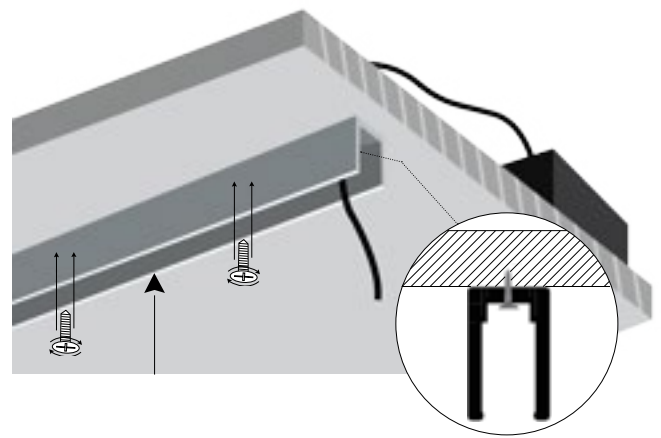

ALUMINIUM PROFILE Π FOR 6×12 NEON LIGHT / Manual

ΟΔΗΓΙΕΣ ΕΓΚΑΤΑΣΤΑΣΗΣ | INSTALLATION INSTRUCTIONS

1. Τρυπήστε το προφίλ και περάστε μέσα από τις ωπές την παροχή ηλεκτρισμού.

Make holes on the top of the profile, and pass the cables through them.

Πρέπει να υπάρχει καταπακτή για προσβασιμότητα στο τροφοδοτικό.

You need trapdoor, for accessibility to the power supply.

2. Όταν βρείτε την κατάλληλη τοποθέτηση, βιδώστε το προφίλ στην επιφάνεια.

After finding the right application, screw the profile on the surface.

3. Συνδέστε την νέον ταινία 6x12mm με την ηλεκτρική παροχή.

Connect the neon stripe 6x12mm with the electrical supply.

4. Τοποθετείστε την νέον ταινία 6x12mm μέσα στο προφίλ.

Apply the neon stripe 6x12mm inside the profile.