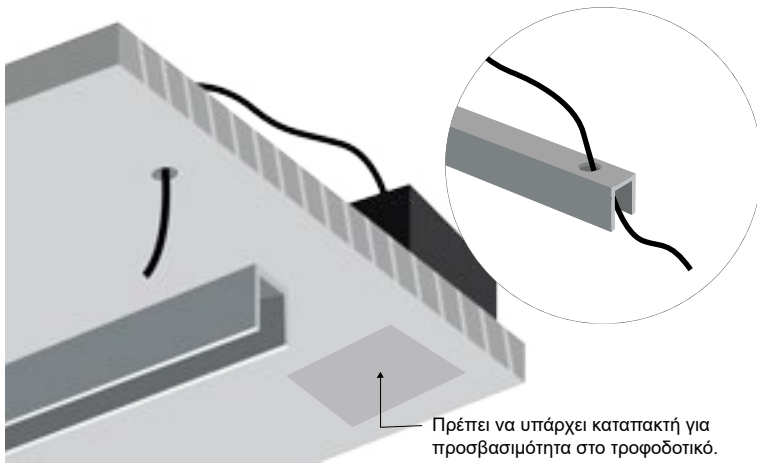

Max Length
Μέγιστο μήκος

Available in
RAL colours
Διατίθεται σε
χρώματα RAL

GENERAL INFORMATION

Material	Aluminium
Available colors	Anodized, Black, White, RAL colours
Application	Indoor – outdoor / Surface Mounted
Direction of mounting	Ceiling / Wall
Dimensions (W×H)	8.6 × 14 mm
Length	1000 – 6000 mm
Weight	138gr/m

ALUMINIUM PROFILE Π FOR 6×12 NEON LIGHT / Manual

ΟΔΗΓΙΕΣ ΕΓΚΑΤΑΣΤΑΣΗΣ | INSTALLATION INSTRUCTIONS

1. Τρυπήστε το προφίλ και περάστε μέσα από τις ωπές την παροχή ηλεκτρισμού.

Make holes on the top of the profile, and pass the cables through them.

Πρέπει να υπάρχει καταπακτή για προσβασιμότητα στο τροφοδοτικό.

You need trapdoor, for accessibility to the power supply.

2. Όταν βρείτε την κατάλληλη τοποθέτηση, βιδώστε το προφίλ στην επιφάνεια.

After finding the right application, screw the profile on the surface.

3. Συνδέστε την νέον ταινία 6x12mm με την ηλεκτρική παροχή.

Connect the neon stripe 6x12mm with the electrical supply.

4. Τοποθετείστε την νέον ταινία 6x12mm μέσα στο προφίλ.

Apply the neon stripe 6x12mm inside the profile.