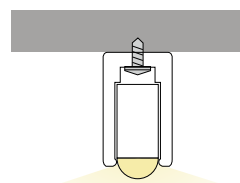

ALUMINUM PROFILE Π FOR 6×12 NEON LIGHT

ΠΕΡΙΕΧΟΜΕΝΑ / CONTENTS

datasheet	1
manual	2

SKU

	Anod.: 65010803-041
	Black: 65010803-054
	White: 65010803-055

ALUMINUM PROFILE Π FOR 6×12 NEON LIGHT / Datasheet

Neon Strip
6x12mm

Max Length
Μέγιστο μήκος

Available in
RAL colours
Διατίθεται σε
χρώματα RAL

GENERAL INFORMATION

Material	Aluminium
Available colors	Anodized, Black, White, RAL colours
Application	Indoor – outdoor / Surface Mounted
Direction of mounting	Ceiling / Wall
Dimensions (W×H)	8.6 × 14 mm
Length	1000 – 6000 mm
Weight	138gr/m

ALUMINIUM PROFILE Π FOR 6×12 NEON LIGHT / Manual

ΟΔΗΓΙΕΣ ΕΓΚΑΤΑΣΤΑΣΗΣ | INSTALLATION INSTRUCTIONS

1. Τρυπήστε το προφίλ και περάστε μέσα από τις ωπές την παροχή ηλεκτρισμού.

Make holes on the top of the profile, and pass the cables through them.

3. Συνδέστε την νέον ταινία 6x12mm με την ηλεκτρική παροχή.

Connect the neon stripe 6x12mm with the electrical supply.

4. Τοποθετείστε την νέον ταινία 6x12mm μέσα στο προφίλ.

Apply the neon stripe 6x12mm inside the profile.