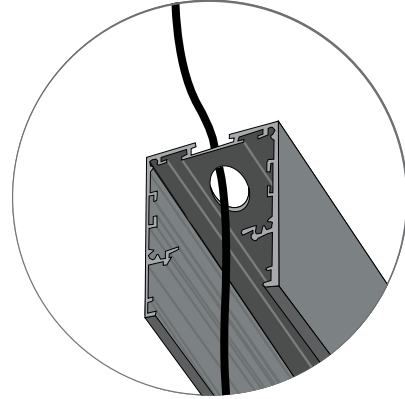

2. Βιδώστε το φωτιστικό στην οροφή. Συνδέστε την ηλεκτρική παροχή με το τροφοδοτικό κι έπειτα εφαρμόστε το module στο προφίλ πιέζοντας προς τα πάνω.

Screw the luminaire on the ceiling. Connect the power supply cables with the driver and then apply the module on the profile using pressure.