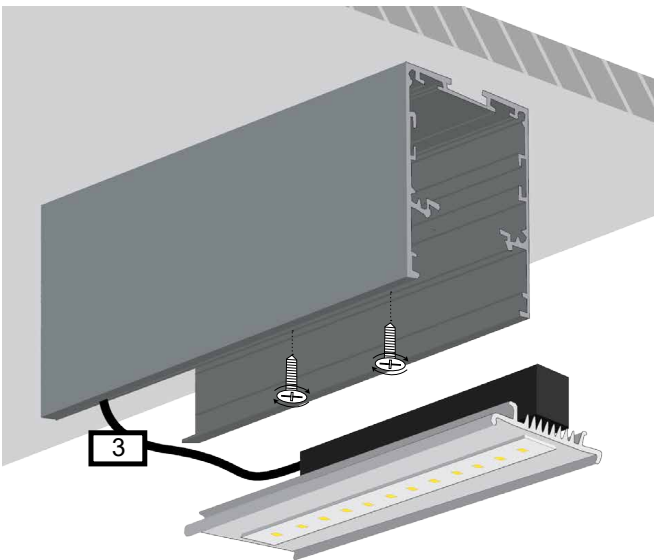

2. Βιδώστε το φωτιστικό στην οροφή. Συνδέστε την ηλεκτρική παροχή με το τροφοδοτικό κι έπειτα εφαρμόστε το module στο προφίλ πιέζοντας προς τα πάνω.

Screw the luminaire on the ceiling. Connect the power supply cables with the driver and then apply the module on the profile using pressure.