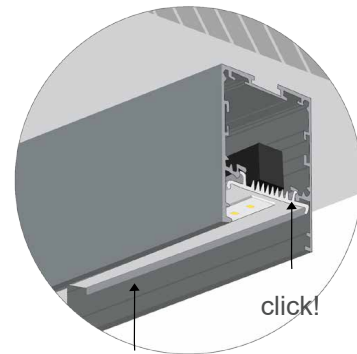

4. Τοποθετείστε το κάλυμμα στις αντίστοιχες εσοχές του προφίλ και σύρετε. Έπειτα, κλείστε με τις τάπες και βιδώστε.

Apply the cover in the profile niches and drag it inside. Then, screw the end caps for closing.