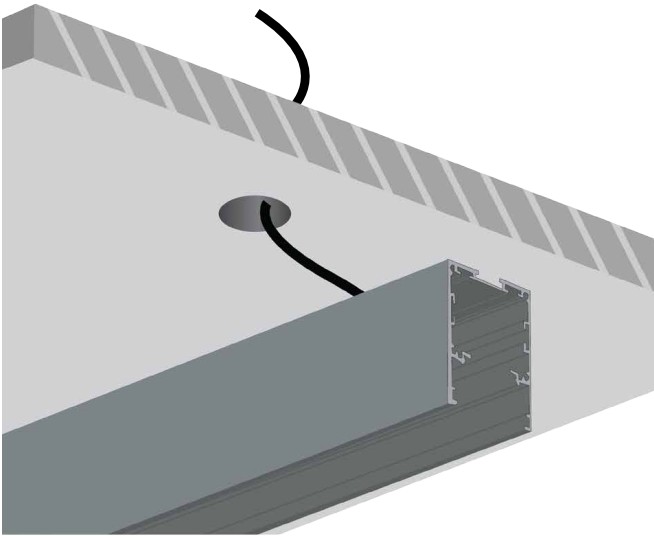

1. Τρυπήστε την οροφή και περάστε μέσα από τις σπές το καλώδιο της παροχή ηλεκτρισμού.

Make holes on the ceiling and pass the power supply cables through them.