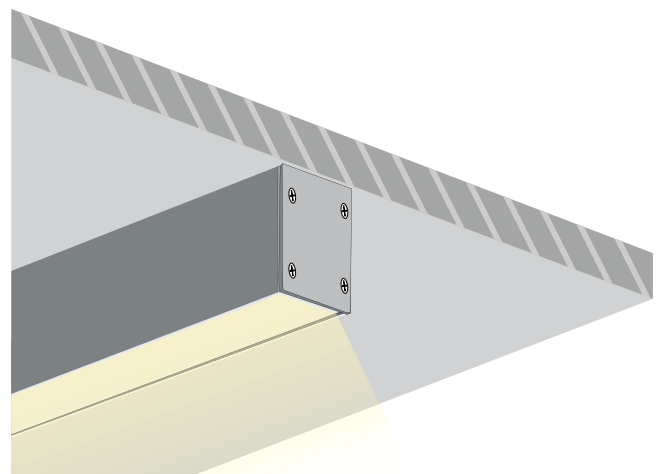

5. Το φωτιστικό είναι έτοιμο για χρήση.

The luminaire is ready to use.