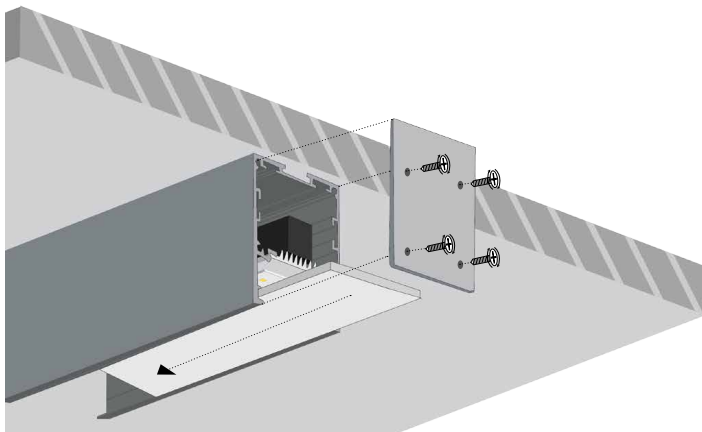

4. Τοποθετείστε το κάλυμμα στις αντίστοιχες εσοχές του προφίλ και σύρετε. Έπειτα, κλείστε με τις τάπες και βιδώστε.

Apply the cover in the profile niches and drag it inside. Then, screw the end caps for closing.