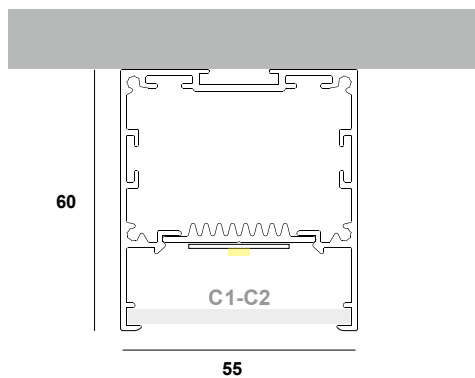

GANGES 55x60 / Datasheet

material	Pcb details	CRI	lumen output / W
Extruded aluminium	Zhaga-Compliant Dimensions	Ra>80 (Ra>90 on request)	up to 195 Lm/W

covers	profile color	CCT	Dimming options
Diffuser 3mm (-C1-)	Anodised (AN)	3000K (3)	Push
	Black (BL)	4000K (4)	DALI
	White (WH)	5000K (5)	TRIAC 0/1-10V
Microprismatic 3mm (-C2-)	RAL (RL)	6500K (6)	CASAMBI
			Analog 0/1-10V

5560 - XX - XXX - X - XX - X

(a) (b) (c) (d) (e) (f)

Κωδικός Γραμμικού
Linear Code

Κατηγορία
Category

Μήκος
Length

Θερμοκρασία
φωτός
Color
Temperature

Κάλυμμα
Cover

Αυξομείωση
έντασης φωτός
Dimming

ΠΕΡΙΕΧΟΜΕΝΑ

Datasheet	1
Product Code generator	2
Lumen output tables	3
Οδηγίες επίτοιχης τοποθέτησης	4

GANGES 55x60 / Code Generator

a. **5560-**

b. **Κατηγορία απόδοσης / Output category**

Ανατρέξτε στους πίνακες των γραμμικών και διαλέξτε την απόδοση που απαιτεί ο χώρος σας. Η ισχύς προκύπτει από την κατηγορία απόδοσης (**1A / 1B / 2A / 2B**) και από τη θερμοκρασία φωτός (**3000K / 4000K / 5000K / 6500K**) που θα επιλέξετε.

 1A (13,5 W/m) 1B (20 W/m)	 2A (40,5 W/m) 2B (60,5 W/m)
---	--

c. **Μήκος / length**

Διατίθεται και σε μήκη έως 600cm. / Available in lengths up to 600cm.

length	code	length	code	length	code	length	code
60cm	-60-	180cm	-180-	300cm	-300-	420cm	-420-
90cm	-90-	210cm	-210-	330cm	-330-	450cm	-450-
120cm	-120-	240cm	-240-	360cm	-360-	480cm	-480-
150cm	-150-	270cm	-270-	390cm	-390-		