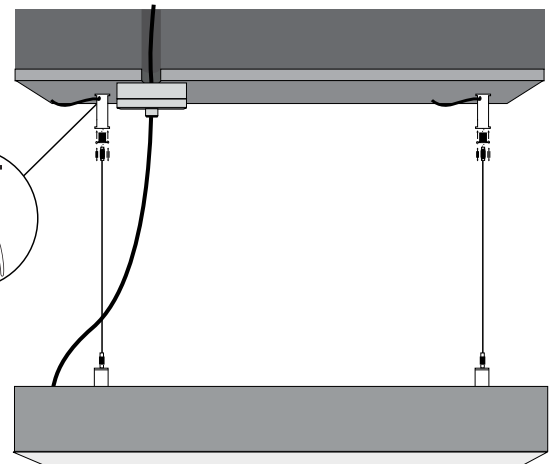

4.

Συνδέστε το καλώδιο του φωτιστικού με την ηλεκτρική παροχή. / Connect the cable of the luminaire with the electrical supply.

5. Τοποθετήστε τη βάση του kit ανάρτησης στην οροφή με βίδες. / Place the suspension kit base on the ceiling with screws.