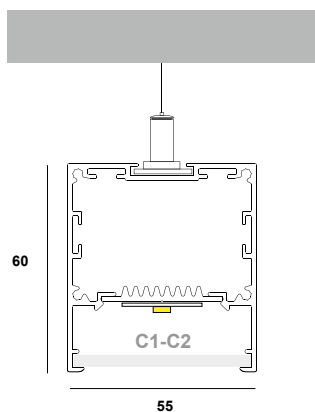

GANGES 55×60 SUSPENDED / Datasheet

material	Pcb details	CRI	lumen output / W
Extruded aluminium	Zhaga-Compliant Dimensions	Ra>80 (Ra>90 on request)	up to 195 Lm/W

covers	profile color	CCT	Dimming options
Diffuser 3mm (-C1-)	Anodised (AN)	3000K (3)	Push
	Black (BL)	4000K (4)	DALI
	White (WH)	5000K (5)	TRIAC 0/1-10V
Microprismatic 3mm (-C2-)	RAL (RL)	6500K (6)	CASAMBI
			Analog 0/1-10V

S5560 - XX - XXX - X - XX - XX - X

(a) Κωδικός Γραμμικού Linear Code (b) Κατηγορία Category (c) Μήκος Length (d) Θερμοκρασία φωτός Color Temperature (e) Χρώμα Color (f) Κάλυμμα Cover (g) Αυξομείωση έντασης φωτός Dimming

 1A (13,5 W/m) 1B (20 W/m)	 2A (40,5 W/m) 2B (60,5 W/m)
--	---

c. Μήκος / length

Διατίθεται και σε μήκη πολλαπλάσια των 14 εκατοστών, έως 600cm. / Available in lengths that are multiples of 14 centimeters, up to 600cm.

length	code	length	code	length	code	length	code
57cm	-57-	169cm	-169-	281cm	-281-	393cm	-393-
85cm	-85-	197cm	-197-	309cm	-309-	421cm	-421-
113cm	-113-	225cm	-225-	337cm	-360-	449cm	-449-
141cm	-141-	253cm	-253-	365cm	-365-		