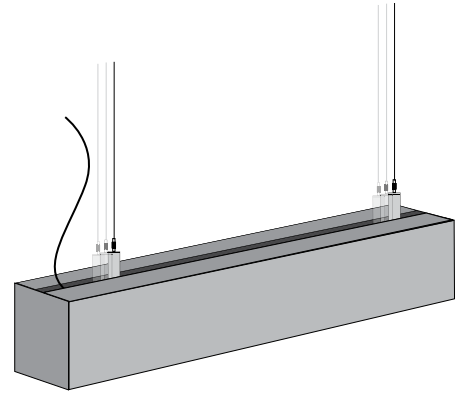

GANGES 55×60 SUSPENDED / Manual

Τοποθετείστε και σύρετε το kit ανάρτησης στο πάνω μέρος του linear. Περάστε το καλώδιο μέσα από την τρύπα του linear και τοποθετείστε το πλαινό καπάκι για να το σφραγίσετε. /

Place and drag the suspension kit on the top of the linear. Pass the cable through the linear's hole and place the ending cup to seal it.