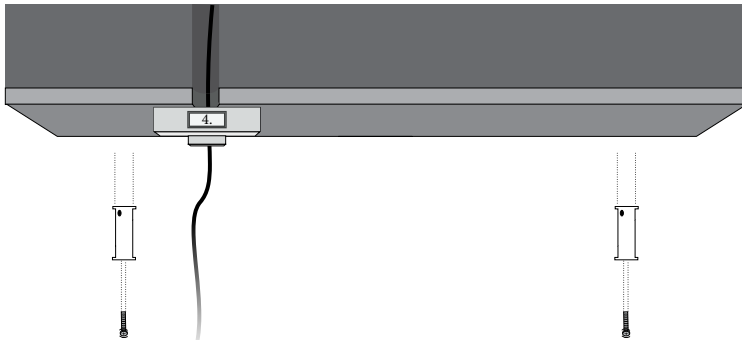

4.

Συνδέστε το καλώδιο του φωτιστικού με την ηλεκτρική παροχή. / Connect the cable of the luminaire with the electrical supply.

5. Τοποθετήστε τη βάση του kit ανάρτησης στην οροφή με βίδες. / Place the suspension kit base on the ceiling with screws.