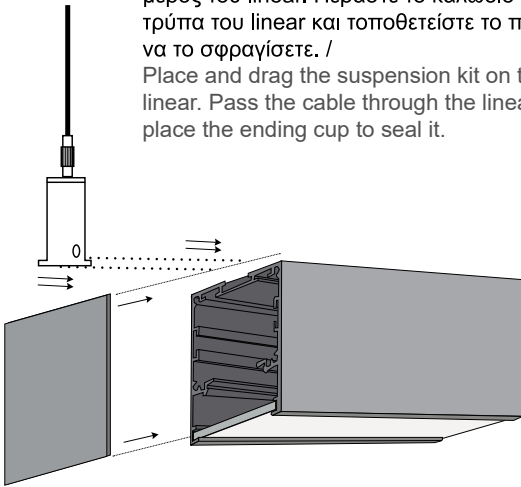

GANGES 55×60 SUSPENDED / Manual

Τοποθετείστε και σύρετε το kit ανάρτησης στο πάνω μέρος του linear. Περάστε το καλώδιο μέσα από την τρύπα του linear και τοποθετείστε το πλαινό καπάκι για να το σφραγίσετε. /

Place and drag the suspension kit on the top of the linear. Pass the cable through the linear's hole and place the ending cup to seal it.