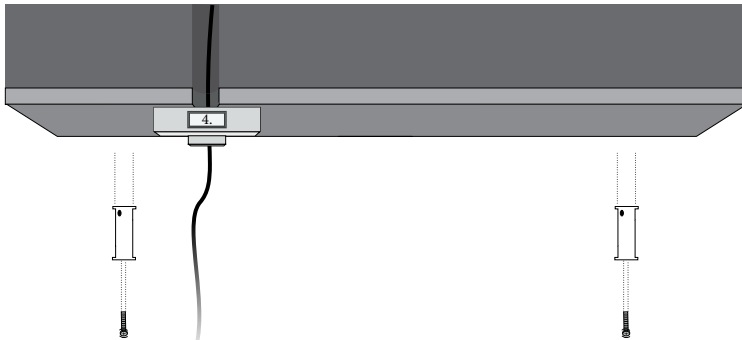

4.

Συνδέστε το καλώδιο του φωτιστικού με την ηλεκτρική παροχή. / Connect the cable of the luminaire with the electrical supply.

5. Τοποθετήστε τη βάση του kit ανάρτησης στην οροφή με βίδες. / Place the suspension kit base on the ceiling with screws.