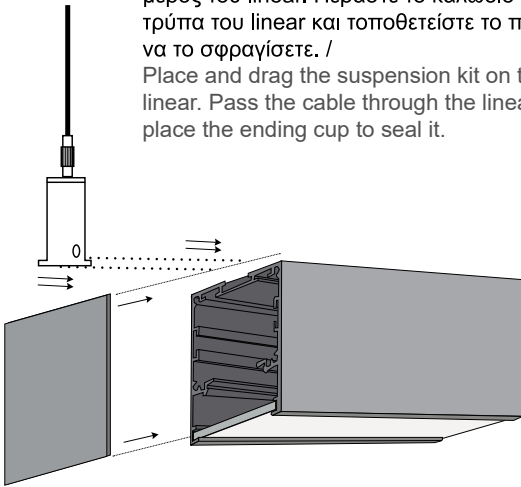

GANGES 55x60 SUSPENDED / Manual

Τοποθετείστε και σύρετε το kit ανάρτησης στο πάνω μέρος του linear. Περάστε το καλώδιο μέσα από την τρύπα του linear και τοποθετείστε το πλαινό καπάκι για να το σφραγίσετε. /

Place and drag the suspension kit on the top of the linear. Pass the cable through the linear's hole and place the ending cup to seal it.