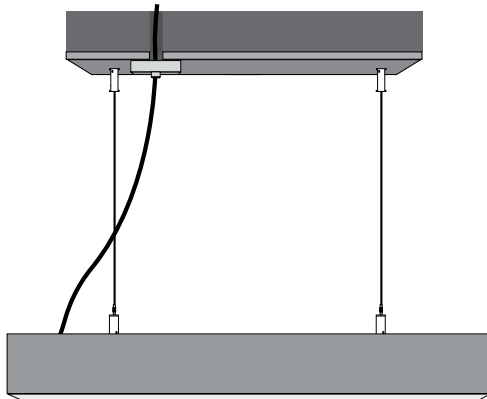

6. Ασφαλίστε τα καλώδια του kit ανάρτησης στην εφαρμοσμένη βάση. / Secure the suspension kit wires on the applied ceiling base.