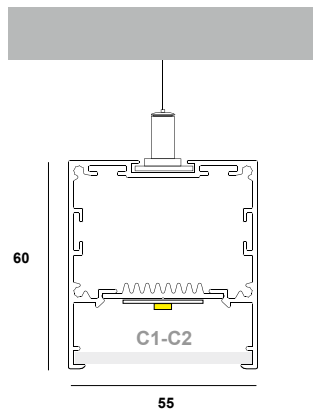

GANGES 55x60 SUSPENDED / Datasheet

material	Pcb details	CRI	lumen output / W
Extruded aluminium	Zhaga-Compliant Dimensions	Ra>80 (Ra>90 on request)	up to 195 Lm/W

covers	profile color	CCT	Dimming options
Diffuser 3mm (-C1-)	Anodised (AN)	3000K (3)	Push
	Black (BL)	4000K (4)	DALI
	White (WH)	5000K (5)	TRIAC 0/1-10V
Microprismatic 3mm (-C2-)	RAL (RL)	6500K (6)	CASAMBI
			Analog 0/1-10V

S5560 - XX - XXX - X - XX - X

(a) (b) (c) (d) (e) (f)

Κωδικός Γραμμικού
Linear Code

Κατηγορία
Category

Μήκος
Length

Θερμοκρασία
φωτός
Color
Temperature

Κάλυμμα
Cover

Αυξομείωση
έντασης φωτός
Dimming

ΠΕΡΙΕΧΟΜΕΝΑ

Datasheet	1
Product Code generator	2
Lumen output tables	3
Οδηγίες κρεμαστής τοποθέτησης	4

GANGES 55x60 SUSPENDED / Code Generator

a. **S5560-**

b. Κατηγορία απόδοσης / Output category

Ανατρέξτε στους πίνακες των γραμμικών και διαλέξτε την απόδοση που απαιτεί ο χώρος σας. Η ισχύς προκύπτει από την κατηγορία απόδοσης (1A / 1B / 2A / 2B) και από τη θερμοκρασία φωτός (3000K / 4000K / 5000K / 6500K) που θα επιλέξετε.

c. Μήκος / length

Διατίθεται και σε μήκη έως 600cm. / Available in lengths up to 600cm.

length	code	length	code	length	code	length	code
60cm	-60-	180cm	-180-	300cm	-300-	420cm	-420-
90cm	-90-	210cm	-210-	330cm	-330-	450cm	-450-
120cm	-120-	240cm	-240-	360cm	-360-	480cm	-480-
150cm	-150-	270cm	-270-	390cm	-390-		