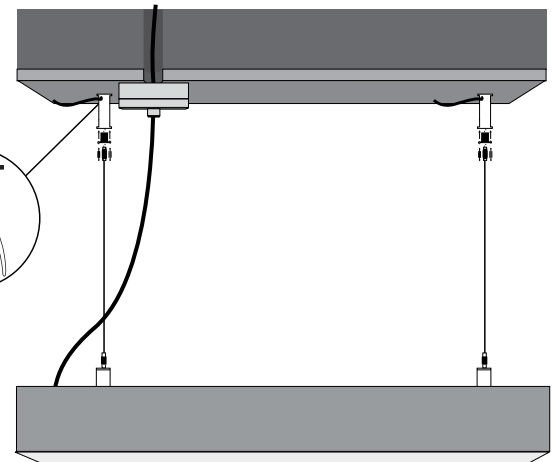

4.

Συνδέστε το καλώδιο του φωτιστικού με την ηλεκτρική παροχή. / Connect the cable of the luminaire with the electrical supply.

5. Τοποθετήστε τη βάση του kit ανάρτησης στην οροφή με βίδες. / Place the suspension kit base on the ceiling with screws.