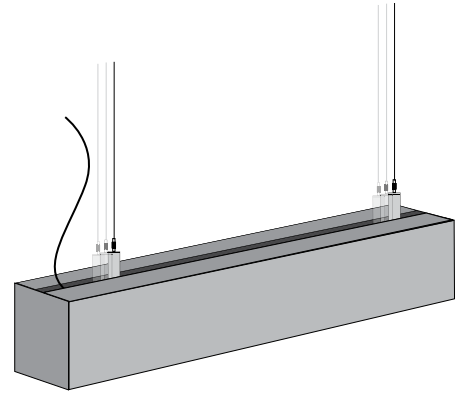

GANGES 55x60 SUSPENDED / Manual

Τοποθετείστε και σύρετε το kit ανάρτησης στο πάνω μέρος του linear. Περάστε το καλώδιο μέσα από την τρύπα του linear και τοποθετείστε το πλαινό καπάκι για να το σφραγίσετε. /

Place and drag the suspension kit on the top of the linear. Pass the cable through the linear's hole and place the ending cup to seal it.