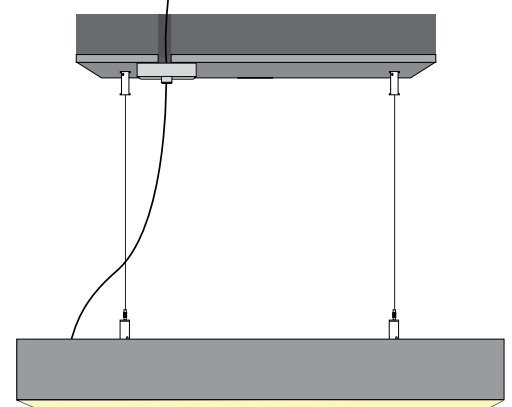

Το φωτιστικό είναι έτοιμο για χρήση. / The luminaire is ready to be used.