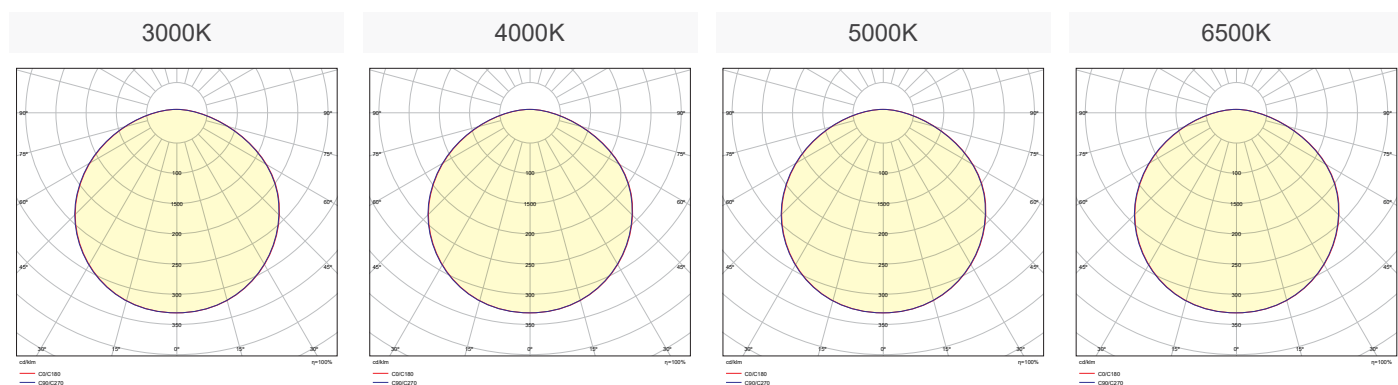

GANGES SURFACE 55x60 LUMEN OUTPUT TABLES

CATEGORY 2B 500mA (2B)	SKU	Length	Wattage	Lumens 3000K	Lumens 4000K	Lumens 5000K	Lumens 6500K
	5560-SF-2B-57cm	57cm	35	5700	6140	6140	5700
	5560-SF-2B-85cm	85cm	52.5	8550	9210	9210	8550
	5560-SF-2B-113cm	113cm	70	11400	12280	12280	11400
	5560-SF-2B-141cm	141cm	87.5	14250	15350	15350	14250
	5560-SF-2B-169cm	169cm	105	17100	18420	18420	17100
	5560-SF-2B-197cm	197cm	122.5	19950	21490	21490	19950
	5560-SF-2B-225cm	225cm	140	22800	24560	24560	22800
	5560-SF-2B-253cm	253cm	157.5	25650	27630	27630	25650
	5560-SF-2B-281cm	281cm	175	28500	30700	30700	28500
	5560-SF-2B-309cm	309cm	192.5	31350	33770	33770	31350
	5560-SF-2B-337cm	337cm	210	34200	36840	36840	34200
	5560-SF-2B-365cm	365cm	227.5	37050	39910	39910	37050
	5560-SF-2B-393cm	393cm	245	39900	42980	42980	39900
	5560-SF-2B-421cm	421cm	262.5	42750	46050	46050	42750
5560-SF-2B-449cm	449cm	280	45600	49120	49120	45600	

Wattage: 60.5 W/m

LIGHT DISTRIBUTION