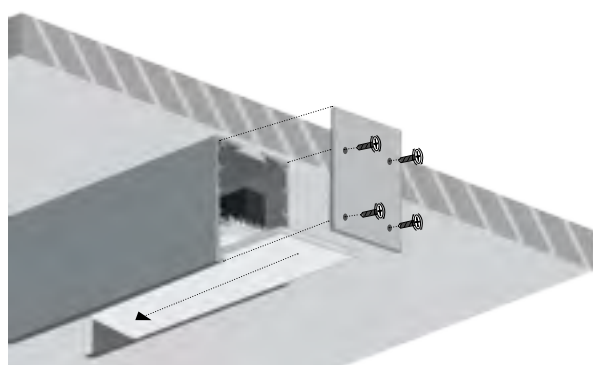

GANGES SURFACE 55×60 MANUAL

ΟΔΗΓΙΕΣ ΤΟΠΟΘΕΤΗΣΗΣ INSTALLATION INSTRUCTIONS

1. Τρυπήστε την οροφή και περάστε μέσα από τις σπές το καλώδιο της παροχή ηλεκτρισμού.

Make holes on the ceiling and pass the power supply cables through them.

2. Βιδώστε το φωτιστικό στην οροφή. Συνδέστε την ηλεκτρική παροχή με το τροφοδοτικό κι έπειτα εφαρμόστε το module στο προφίλ πιέζοντας προς τα πάνω.

Screw the luminaire on the ceiling. Connect the power supply cables with the driver and then apply the module on the profile using pressure.