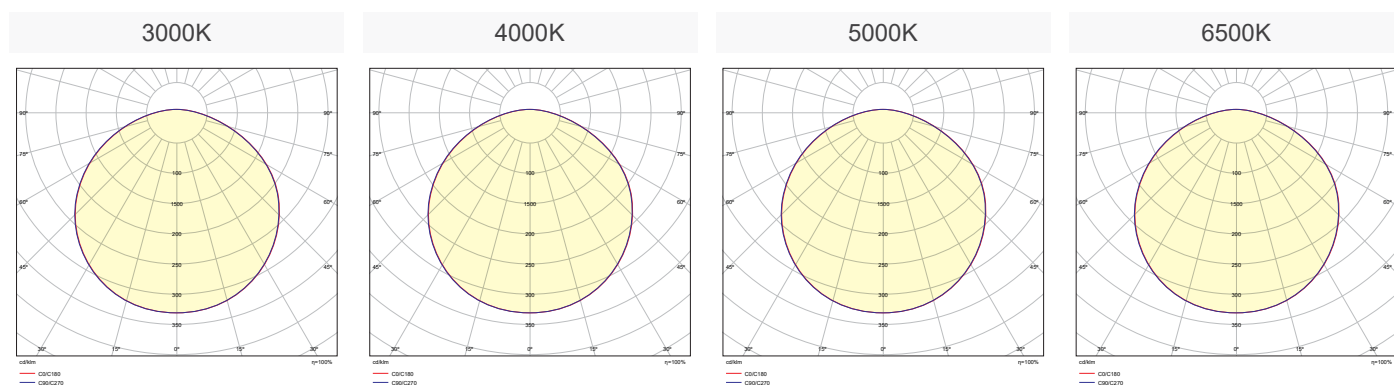

GANGES SURFACE 55×60 LUMEN OUTPUT TABLES

CATEGORY 2A 350mA (2A)	SKU	Length	Wattage	Lumens 3000K	Lumens 4000K	Lumens 5000K	Lumens 6500K
	5560-SF-2A-57cm	57cm	23.6	4080	4380	4380	4080
	5560-SF-2A-85cm	85cm	35.4	6120	6570	6570	6120
	5560-SF-2A-113cm	113cm	47.2	8160	8760	8760	8160
	5560-SF-2A-141cm	141cm	59	10200	10950	10950	10200
	5560-SF-2A-169cm	169cm	70.8	12240	13140	13140	12240
	5560-SF-2A-197cm	197cm	82.6	14280	15330	15330	14280
	5560-SF-2A-225cm	225cm	94.4	16320	17520	17520	16320
	5560-SF-2A-253cm	253cm	106.2	18360	19710	19710	18360
	5560-SF-2A-281cm	281cm	118	20400	21900	21900	20400
	5560-SF-2A-309cm	309cm	129.8	22440	24090	24090	22440
	5560-SF-2A-337cm	337cm	141.6	24480	26280	26280	24480
	5560-SF-2A-365cm	365cm	153.4	26520	28470	28470	26520
	5560-SF-2A-393cm	393cm	165.2	28560	30660	30660	28560
	5560-SF-2A-421cm	421cm	177	30600	32850	32850	30600
5560-SF-2A-449cm	449cm	188.8	32640	35040	35040	32640	

Wattage: 40.5 W/m

LIGHT DISTRIBUTION