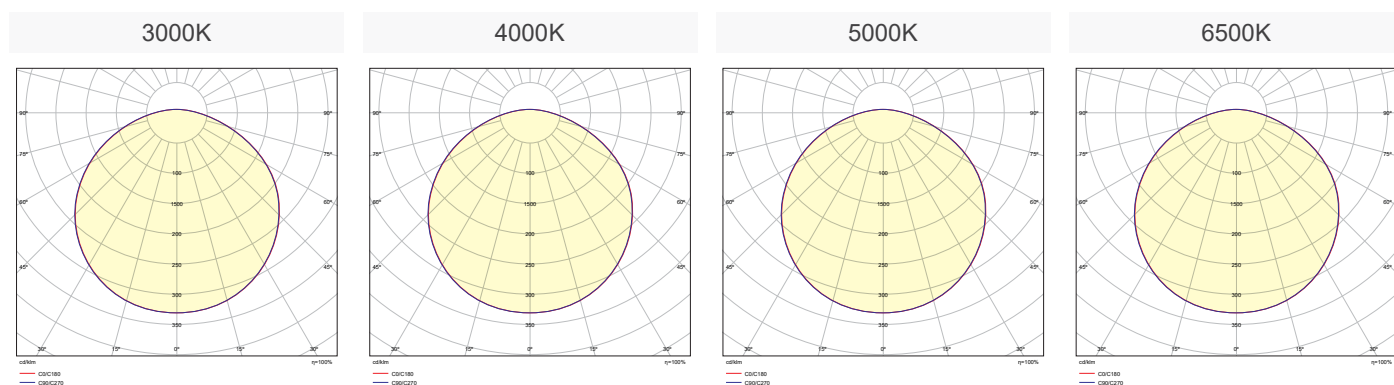

Wattage: 13.5 W/m

LIGHT DISTRIBUTION

GANGES SURFACE 55×60 LUMEN OUTPUT TABLES

| CATEGORY 1B 500mA (1B) | SKU | Length | Wattage | Lumens 3000K | Lumens 4000K | Lumens 5000K | Lumens 6500K |
|------------------------|------------------|--------|---------|--------------|--------------|--------------|--------------|
| | 5560-SF-1B-57cm | 57cm | 11.6 | 1960 | 2070 | 2070 | 2020 |
| | 5560-SF-1B-85cm | 85cm | 17.4 | 2940 | 3105 | 3105 | 3030 |
| | 5560-SF-1B-113cm | 113cm | 23.2 | 3920 | 4140 | 4140 | 4040 |
| | 5560-SF-1B-141cm | 141cm | 29 | 4900 | 5175 | 5175 | 5050 |
| | 5560-SF-1B-169cm | 169cm | 34.8 | 5880 | 6210 | 6210 | 6060 |
| | 5560-SF-1B-197cm | 197cm | 40.6 | 6860 | 7245 | 7245 | 7070 |
| | 5560-SF-1B-225cm | 225cm | 46.4 | 7840 | 8280 | 8280 | 8080 |
| | 5560-SF-1B-253cm | 253cm | 52.2 | 8820 | 9315 | 9315 | 9090 |
| | 5560-SF-1B-281cm | 281cm | 58 | 9800 | 10350 | 10350 | 10100 |
| | 5560-SF-1B-309cm | 309cm | 63.8 | 10780 | 11385 | 11385 | 11110 |
| | 5560-SF-1B-337cm | 337cm | 69.6 | 11760 | 12420 | 12420 | 12120 |
| | 5560-SF-1B-365cm | 365cm | 75.4 | 12740 | 13455 | 13455 | 13130 |
| | 5560-SF-1B-393cm | 393cm | 81.2 | 13720 | 14490 | 14490 | 14140 |
| | 5560-SF-1B-421cm | 421cm | 87 | 14700 | 15525 | 15525 | 15150 |
| | 5560-SF-1B-449cm | 449cm | 92.8 | 15680 | 16560 | 16560 | 16160 |