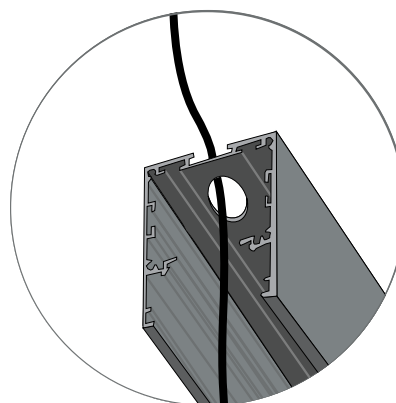

GANGES SURFACE 55×60 MANUAL

ΟΔΗΓΙΕΣ ΤΟΠΟΘΕΤΗΣΗΣ INSTALLATION INSTRUCTIONS

1. Τρυπήστε την οροφή και περάστε μέσα από τις σπές το καλώδιο της παροχή ηλεκτρισμού.

Make holes on the ceiling and pass the power supply cables through them.