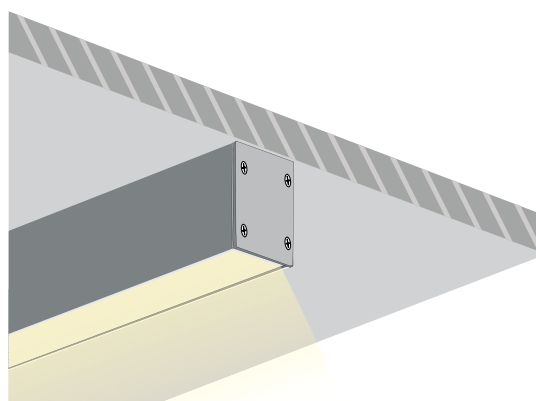

5. Το φωτιστικό είναι έτοιμο για χρήση.

The luminaire is ready to use.

Η εγκατάσταση του προϊόντος πρέπει να γίνεται από αδειούχο ηλεκτρολόγο εγκαταστάτη. / The product must be installed by a licensed electrical installer.