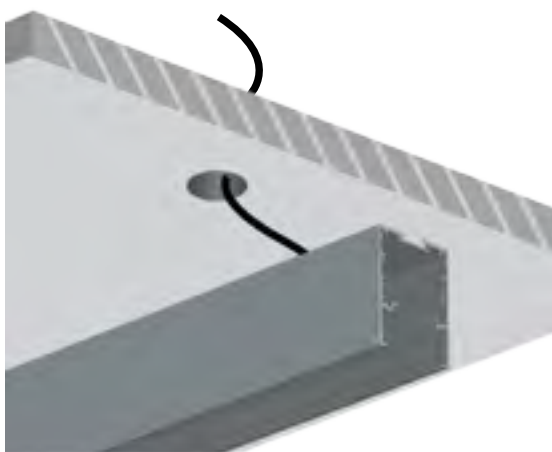

GANGES SURFACE 55×60 MANUAL

ΟΔΗΓΙΕΣ ΤΟΠΟΘΕΤΗΣΗΣ INSTALLATION INSTRUCTIONS