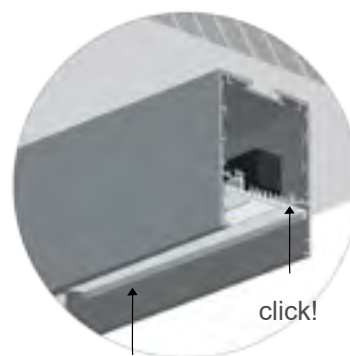

2. Βιδώστε το φωτιστικό στην οροφή. Συνδέστε την ηλεκτρική παροχή με το τροφοδοτικό κι έπειτα εφαρμόστε το module στο προφίλ πιέζοντας προς τα πάνω.

Screw the luminaire on the ceiling. Connect the power supply cables with the driver and then apply the module on the profile using pressure.

4. Τοποθετείστε το κάλυμμα στις αντίστοιχες εσοχές του προφίλ και σύρετε. Έπειτα, κλείστε με τις τάπες και βιδώστε.

Apply the cover in the profile niches and drag it inside. Then, screw the end caps for closing.