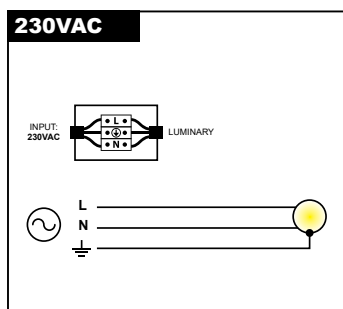

GANGES SURFACE 55×60 MANUAL

ΟΔΗΓΙΕΣ ΕΓΚΑΤΑΣΤΑΣΗΣ INSTALLATION INSTRUCTIONS

ΣΗΜΑΝΤΙΚΟ:

Αυτό το εξάρτημα πρέπει να εγκατασταθεί από εξειδικευμένο ηλεκτρολόγο.

Η BarisLight δεν φέρει ευθύνη για τυχόν ζητήματα που προκύπτουν από ακατάλληλη εγκατάσταση που δεν συμμορφώνεται με τα τοπικά πρότυπα ασφαλείας.

Παρακαλούμε δώστε ένα αντίγραφο αυτών των οδηγιών στο άτομο που είναι υπεύθυνο για τη συντήρηση της εγκατάστασης.

IMPORTANT:

This luminaire must be installed by a qualified electrician.

Disclaimer:

BarisLight is not liable for any issues arising from improper installation that does not comply with local safety standards.

Instructions:

Please provide a copy of these instructions to the person responsible for maintaining the installation.

ΔΙΑΔΙΚΑΣΙΑ ΚΑΛΩΔΙΩΣΗΣ WIRING PROCEDURE

1. Κλείστε τον κεντρικό διακόπτη ρεύματος.
  2. Συνδέστε τα φωτιστικά στη μονάδα παροχής ρεύματος.
  3. Συνδέστε τη μονάδα τροφοδοσίας στο ηλεκτρικό δίκτυο.
  4. Ενεργοποιήστε τον κεντρικό διακόπτη ρεύματος.
1. Turn off the main power switch.
  2. Connect the luminaires to the power supply unit.
  3. Connect the power supply unit to the electrical network.
  4. Turn on the main power switch.

Σημείωση ασφαλείας: Βεβαιωθείτε ότι ο κεντρικός διακόπτης λειτουργίας είναι απενεργοποιημένος κατά τη διάρκεια όλων των διαδικασιών συντήρησης και εγκατάστασης.

Προειδοποίηση: Αποφύγετε τη σύνδεση πάρα πολλών φωτιστικών παράλληλα σε μία μόνο μονάδα τροφοδοσίας για να αποφευχθεί η υπερφόρτωση.

Safety Notice: Ensure the main power switch is turned off during all maintenance and installation procedures.

Warning: Avoid connecting too many luminaires in parallel to a single power supply unit to prevent overloading.