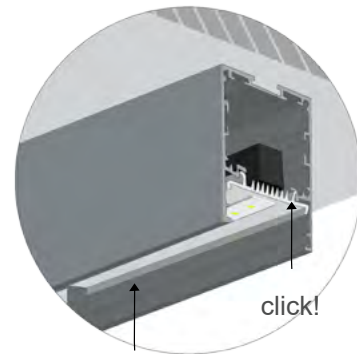

4. Τοποθετήστε το κάλυμμα στις αντίστοιχες εσοχές του προφίλ και σύρετε. Έπειτα, κλείστε με τις τάπες και βιδώστε.

Apply the cover in the profile niches and drag it inside. Then, screw the end caps for closing.