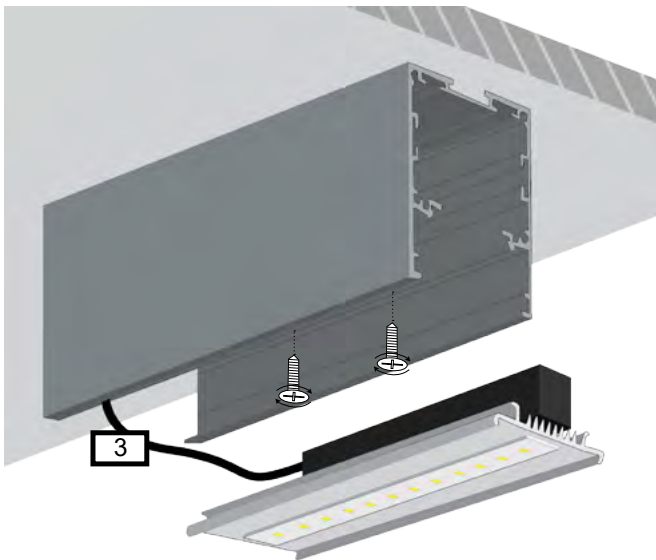

2. Βιδώστε το φωτιστικό στην οροφή. Συνδέστε την ηλεκτρική παροχή με το τροφοδοτικό κι έπειτα εφαρμόστε το module στο προφίλ πιέζοντας προς τα πάνω.

Screw the luminaire on the ceiling. Connect the power supply cables with the driver and then apply the module on the profile using pressure.