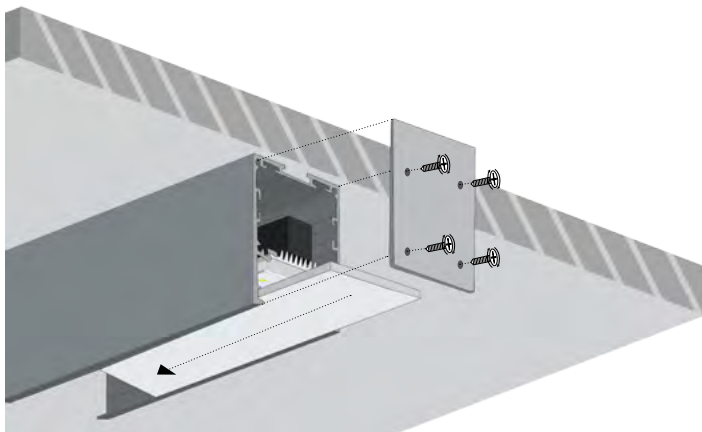

4. Τοποθετήστε το κάλυμμα στις αντίστοιχες εσοχές του προφίλ και σύρετε. Έπειτα, κλείστε με τις τάπες και βιδώστε.

Apply the cover in the profile niches and drag it inside. Then, screw the end caps for closing.