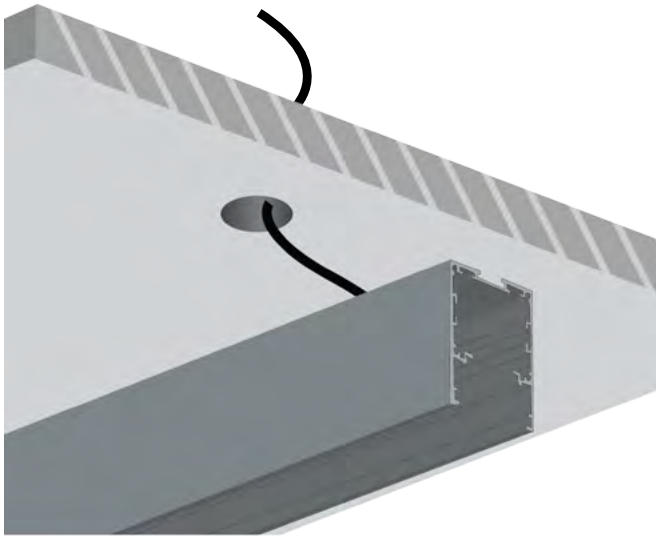

### Παράδειγμα κωδικού / Code example

GANGES 55x60 90cm 1A 3000K Black with Diffuser Dimmable  
SKU: 5560-1A-90-3-BL-C1-D

1. Τρυπήστε την οροφή και περάστε μέσα από τις σπές το καλώδιο της παροχής ηλεκτρισμού.