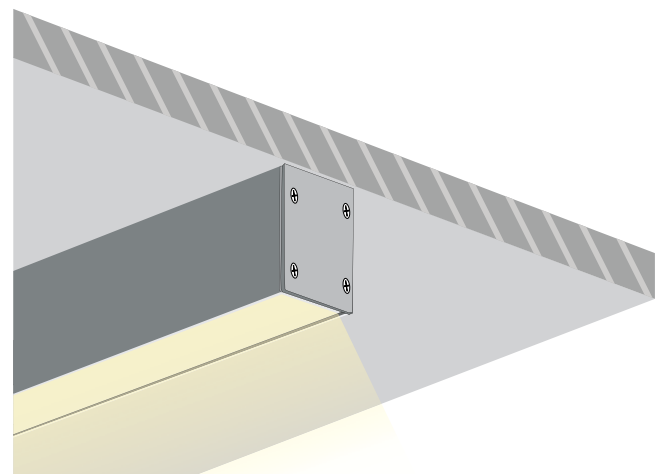

5. Το φωτιστικό είναι έτοιμο για χρήση.

The luminaire is ready to use.