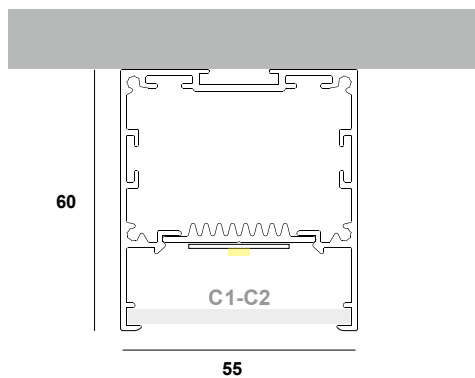

# GANGES 55x60 / Datasheet

material	Pcb details	CRI	lumen output / W
Extruded aluminium	Zhaga-Compliant Dimensions	Ra>80 (Ra>90 on request)	up to 195 Lm/W

covers	profile color	CCT	Dimming options
Diffuser 3mm (-C1-)	Anodised (AN)	3000K (3)	Push
	Black (BL)	4000K (4)	DALI
	White (WH)	5000K (5)	TRIAC 0/1-10V
Microprismatic 3mm (-C2-)	RAL (RL)	6500K (6)	CASAMBI
		TUNABLE 2700K - 6500K (TN)	Analog 0/1-10V

5560 - XX - XXX - X - XX - XX - X

(a) Κωδικός Γραμμικού Linear Code (b) Κατηγορία Category (c) Μήκος Length (d) Θερμοκρασία φωτός Color Temperature (e) Χρώμα Color (f) Κάλυμμα Cover (g) Αυξομείωση έντασης φωτός Dimming

c. Μήκος / length

Διατίθεται και σε μήκη πολλαπλάσια των 14 εκατοστών, έως 600cm. / Available in lengths that are multiples of 14 centimeters, up to 600cm.

length	code	length	code	length	code	length	code
57cm	-57-	169cm	-169-	281cm	-281-	393cm	-393-
85cm	-85-	197cm	-197-	309cm	-309-	421cm	-421-
113cm	-113-	225cm	-225-	337cm	-337-	449cm	-449-
141cm	-141-	253cm	-253-	365cm	-365-		

CATEGORY 2A 350mA (2A)	code	length	watt	lumens 3000K	lumens 4000K	lumens 5000K	lumens 6500K
	5560-2A-57	57cm	23.6	4080	4380	4380	4080
	5560-2A-85	85cm	35.4	6120	6570	6570	6120
	5560-2A-113	113cm	47.2	8160	8760	8760	8160
	5560-2A-141	141cm	59	10200	10950	10950	10200
	5560-2A-169	169cm	70.8	12240	13140	13140	12240
	5560-2A-197	197cm	82.6	14280	15330	15330	14280
	5560-2A-225	225cm	94.4	16320	17520	17520	16320
	5560-2A-253	253cm	106.2	18360	19710	19710	18360
	5560-2A-281	281cm	118	20400	21900	21900	20400
	5560-2A-309	309cm	129.8	22440	24090	24090	22440
	5560-2A-337	337cm	141.6	24480	26280	26280	24480
	5560-2A-365	365cm	153.4	26520	28470	28470	26520
	5560-2A-393	393cm	165.2	28560	30660	30660	28560
	5560-2A-421	421cm	177	30600	32850	32850	30600
	5560-2A-449	449cm	188.8	32640	35040	35040	32640