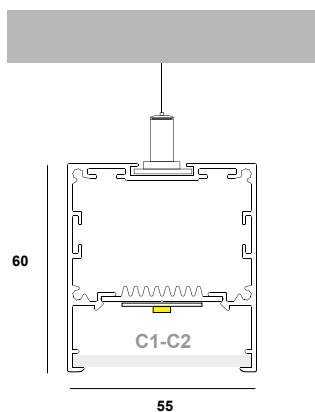

GANGES 55×60 SUSPENDED / Datasheet

material	Pcb details	CRI	lumen output / W
Extruded aluminium	Zhaga-Compliant Dimensions	Ra>80 (Ra>90 on request)	up to 195 Lm/W

covers	profile color	CCT	Dimming options
Diffuser 3mm (-C1-)	Anodised (AN)	3000K (3)	Push
	Black (BL)	4000K (4)	DALI
	White (WH)	5000K (5)	TRIAC 0/1-10V
Microprismatic 3mm (-C2-)	RAL (RL)	6500K (6)	CASAMBI
		TUNABLE 2700K - 6500K (TN)	Analog 0/1-10V

S5560 - XX - XXX - X - XX - XX - X

(a) Κωδικός Γραμμικού Linear Code
 (b) Κατηγορία Category
 (c) Μήκος Length
 (d) Θερμοκρασία φωτός Color Temperature
 (e) Χρώμα Color
 (f) Κάλυμμα Cover
 (g) Αυξομείωση έντασης φωτός Dimming

1A (13,5 W/m) | 1B (20 W/m)

2A (40,5 W/m) | 2B (60,5 W/m)

c. Μήκος / length

Διατίθεται και σε μήκη πολλαπλάσια των 14 εκατοστών, έως 600cm. / Available in lengths that are multiples of 14 centimeters, up to 600cm.

length	code	length	code	length	code	length	code
57cm	-57-	169cm	-169-	281cm	-281-	393cm	-393-
85cm	-85-	197cm	-197-	309cm	-309-	421cm	-421-
113cm	-113-	225cm	-225-	337cm	-360-	449cm	-449-
141cm	-141-	253cm	-253-	365cm	-365-		