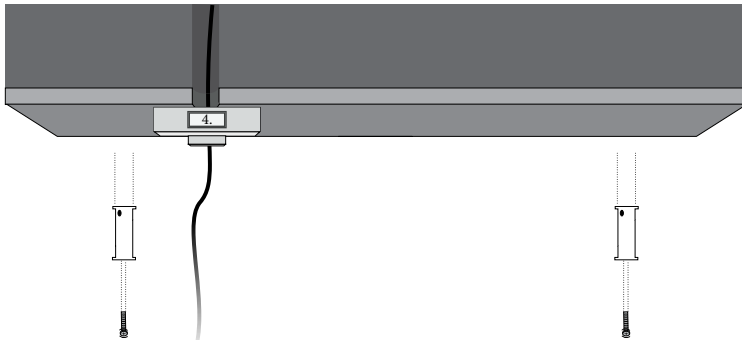

4.

Συνδέστε το καλώδιο του φωτιστικού με την ηλεκτρική παροχή. / Connect the cable of the luminaire with the electrical supply.

5. Τοποθετήστε τη βάση του kit ανάρτησης στην οροφή με βίδες. / Place the suspension kit base on the ceiling with screws.