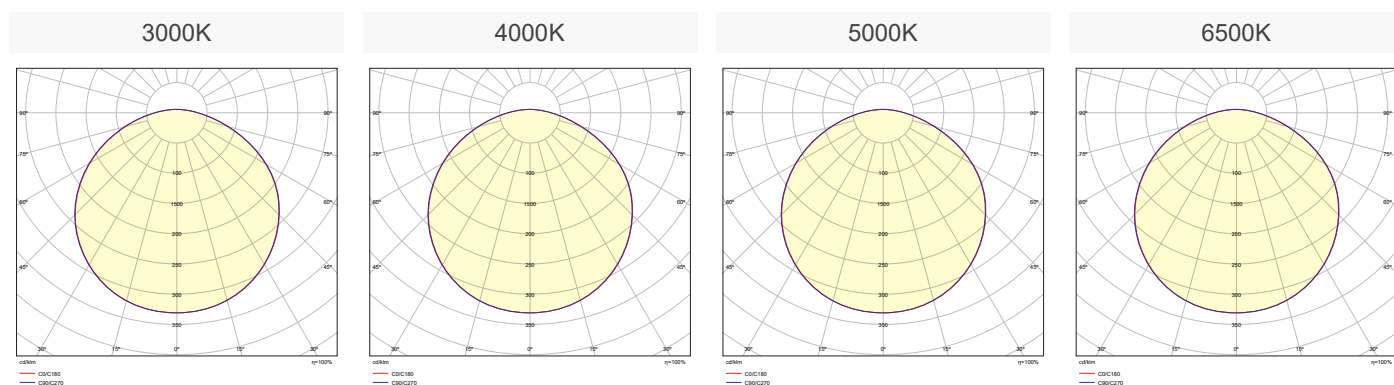

Wattage: 13.5 W/m

LIGHT DISTRIBUTION

NILE SURFACE 55×80 LUMEN OUTPUT TABLES

CATEGORY 1B 500mA (1B)	SKU	Length	Wattage	Lumens 3000K	Lumens 4000K	Lumens 5000K	Lumens 6500K
	5580-SF-1B-60cm	60cm	11.6	1960	2070	2070	2020
	5580-SF-1B-88cm	88cm	17.4	2940	3105	3105	3030
	5580-SF-1B-116cm	116cm	23.2	3920	4140	4140	4040
	5580-SF-1B-144cm	144cm	29	4900	5175	5175	5050
	5580-SF-1B-172cm	172cm	34.8	5880	6210	6210	6060
	5580-SF-1B-200cm	200cm	40.6	6860	7245	7245	7070
	5580-SF-1B-228cm	228cm	46.4	7840	8280	8280	8080
	5580-SF-1B-256cm	256cm	52.2	8820	9315	9315	9090
	5580-SF-1B-284cm	284cm	58	9800	10350	10350	10100
	5580-SF-1B-312cm	312cm	63.8	10780	11385	11385	11110
	5580-SF-1B-340cm	340cm	69.6	11760	12420	12420	12120
	5580-SF-1B-368cm	368cm	75.4	12740	13455	13455	13130
	5580-SF-1B-396cm	396cm	81.2	13720	14490	14490	14140
	5580-SF-1B-424cm	424cm	87	14700	15525	15525	15150
	5580-SF-1B-452cm	452cm	92.8	15680	16560	16560	16160

Wattage: 20 W/m

LIGHT DISTRIBUTION

NILE SURFACE 55x80 LUMEN OUTPUT TABLES

CATEGORY 2A 350mA (2A)	SKU	Length	Wattage	Lumens 3000K	Lumens 4000K	Lumens 5000K	Lumens 6500K
	5580-SF-2A-60cm	60cm	23.6	4080	4380	4380	4080
	5580-SF-2A-88cm	88cm	35.4	6120	6570	6570	6120
	5580-SF-2A-116cm	116cm	47.2	8160	8760	8760	8160
	5580-SF-2A-144cm	144cm	59	10200	10950	10950	10200
	5580-SF-2A-172cm	172cm	70.8	12240	13140	13140	12240
	5580-SF-2A-200cm	200cm	82.6	14280	15330	15330	14280
	5580-SF-2A-228cm	228cm	94.4	16320	17520	17520	16320
	5580-SF-2A-256cm	256cm	106.2	18360	19710	19710	18360
	5580-SF-2A-284cm	284cm	118	20400	21900	21900	20400
	5580-SF-2A-312cm	312cm	129.8	22440	24090	24090	22440
	5580-SF-2A-340cm	340cm	141.6	24480	26280	26280	24480
	5580-SF-2A-368cm	368cm	153.4	26520	28470	28470	26520
	5580-SF-2A-396cm	396cm	165.2	28560	30660	30660	28560
	5580-SF-2A-424cm	424cm	177	30600	32850	32850	30600
5580-SF-2A-452cm	452cm	188.8	32640	35040	35040	32640	