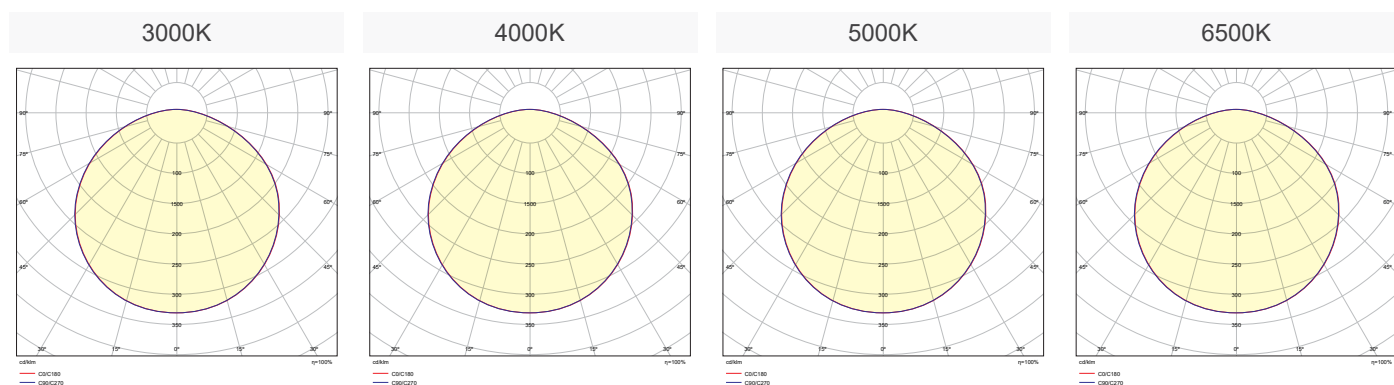

NILE SURFACE 55x80 LUMEN OUTPUT TABLES

CATEGORY 2B 500mA (2B)	SKU	Length	Wattage	Lumens 3000K	Lumens 4000K	Lumens 5000K	Lumens 6500K
	5580-SF-2B-60cm	60cm	35	5700	6140	6140	5700
	5580-SF-2B-88cm	88cm	52.5	8550	9210	9210	8550
	5580-SF-2B-116cm	116cm	70	11400	12280	12280	11400
	5580-SF-2B-144cm	144cm	87.5	14250	15350	15350	14250
	5580-SF-2B-172cm	172cm	105	17100	18420	18420	17100
	5580-SF-2B-200cm	200cm	122.5	19950	21490	21490	19950
	5580-SF-2B-228cm	228cm	140	22800	24560	24560	22800
	5580-SF-2B-256cm	256cm	157.5	25650	27630	27630	25650
	5580-SF-2B-284cm	284cm	175	28500	30700	30700	28500
	5580-SF-2B-312cm	312cm	192.5	31350	33770	33770	31350
	5580-SF-2B-340cm	340cm	210	34200	36840	36840	34200
	5580-SF-2B-368cm	368cm	227.5	37050	39910	39910	37050
	5580-SF-2B-396cm	396cm	245	39900	42980	42980	39900
	5580-SF-2B-424cm	424cm	262.5	42750	46050	46050	42750
5580-SF-2B-452cm	452cm	280	45600	49120	49120	45600	

Wattage: 60.5 W/m

LIGHT DISTRIBUTION