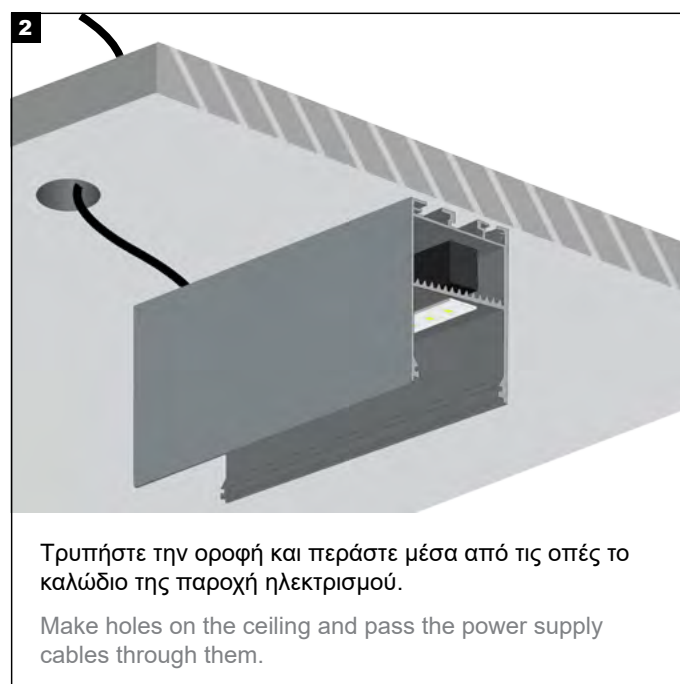

NILE SURFACE 55x80 MANUAL

ΟΔΗΓΙΕΣ ΕΓΚΑΤΑΣΤΑΣΗΣ INSTALLATION INSTRUCTIONS

ΣΗΜΑΝΤΙΚΟ:

Αυτό το εξάρτημα πρέπει να εγκατασταθεί από εξειδικευμένο ηλεκτρολόγο.

Η BarisLight δεν φέρει ευθύνη για τυχόν ζητήματα που προκύπτουν από ακατάλληλη εγκατάσταση που δεν συμμορφώνεται με τα τοπικά πρότυπα ασφαλείας.

Παρακαλούμε δώστε ένα αντίγραφο αυτών των οδηγιών στο άτομο που είναι υπεύθυνο για τη συντήρηση της εγκατάστασης.

IMPORTANT:

This luminaire must be installed by a qualified electrician.

Disclaimer:

BarisLight is not liable for any issues arising from improper installation that does not comply with local safety standards.

Instructions:

Please provide a copy of these instructions to the person responsible for maintaining the installation.

Συνδέστε το τροφοδοτικό με την παροχή ηλεκτρισμού.

1. Κλείστε τον κεντρικό διακόπτη ρεύματος.
2. Συνδέστε τα φωτιστικά στη μονάδα παροχής ρεύματος.
3. Συνδέστε τη μονάδα τροφοδοσίας στο ηλεκτρικό δίκτυο.
4. Ενεργοποιήστε τον κεντρικό διακόπτη ρεύματος.

Connect the driver output with the electricity supply.

1. Turn off the main power switch.
2. Connect the luminaires to the power supply unit.
3. Connect the power supply unit to the electrical network.
4. Turn on the main power switch.