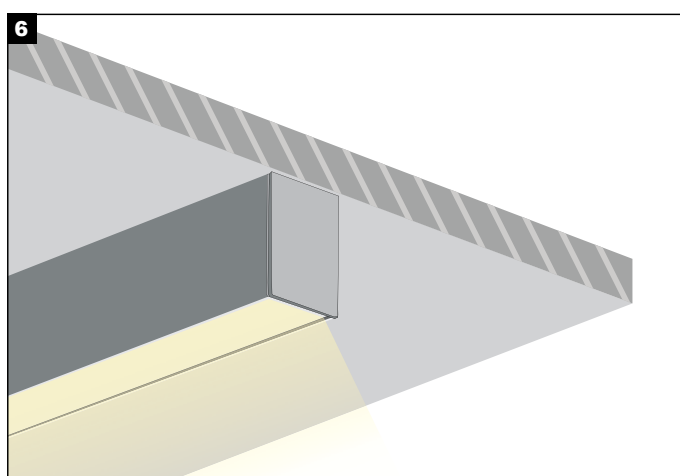

NILE SURFACE 55×80 MANUAL

Βιδώστε το φωτιστικό στην οροφή.
Screw the luminaire on the ceiling.

Τοποθετήστε το κάλυμμα στις αντίστοιχες εσοχές του προφίλ και σύρετε. Έπειτα, κλείστε εφαρμόζοντας τις τάπες.
Apply the cover in the profile niches and drag it inside. Then, close by applying the end caps.