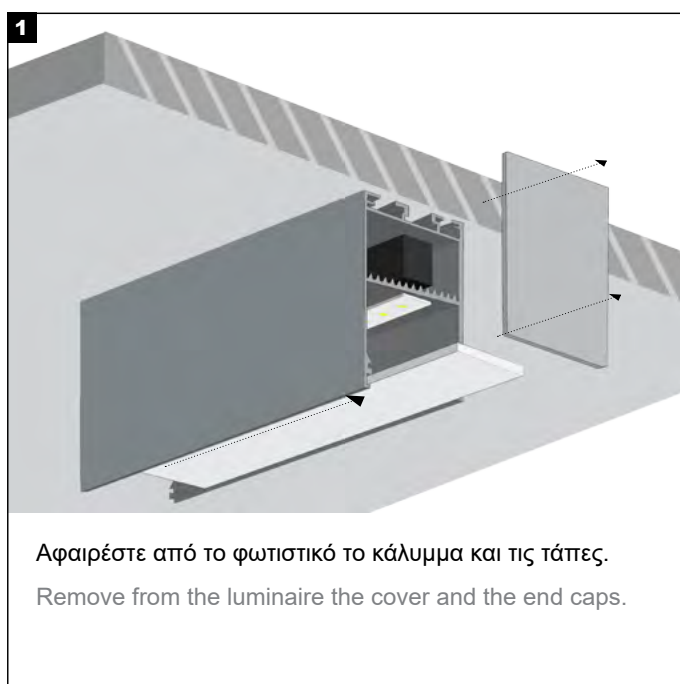

NILE SURFACE 55x80 MANUAL

ΟΔΗΓΙΕΣ ΕΓΚΑΤΑΣΤΑΣΗΣ INSTALLATION INSTRUCTIONS

ΣΗΜΑΝΤΙΚΟ:

Αυτό το εξάρτημα πρέπει να εγκατασταθεί από εξειδικευμένο ηλεκτρολόγο.

Η BarisLight δεν φέρει ευθύνη για τυχόν ζητήματα που προκύπτουν από ακατάλληλη εγκατάσταση που δεν συμμορφώνεται με τα τοπικά πρότυπα ασφαλείας.

Παρακαλούμε δώστε ένα αντίγραφο αυτών των οδηγιών στο άτομο που είναι υπεύθυνο για τη συντήρηση της εγκατάστασης.

IMPORTANT:

This luminaire must be installed by a qualified electrician.

Disclaimer:

BarisLight is not liable for any issues arising from improper installation that does not comply with local safety standards.

Instructions:

Please provide a copy of these instructions to the person responsible for maintaining the installation.

Συνδέστε το τροφοδοτικό με την παροχή ηλεκτρισμού.

1. Κλείστε τον κεντρικό διακόπτη ρεύματος.
2. Συνδέστε τα φωτιστικά στη μονάδα παροχής ρεύματος.
3. Συνδέστε τη μονάδα τροφοδοσίας στο ηλεκτρικό δίκτυο.
4. Ενεργοποιήστε τον κεντρικό διακόπτη ρεύματος.

Connect the driver output with the electricity supply.

1. Turn off the main power switch.
2. Connect the luminaires to the power supply unit.
3. Connect the power supply unit to the electrical network.
4. Turn on the main power switch.