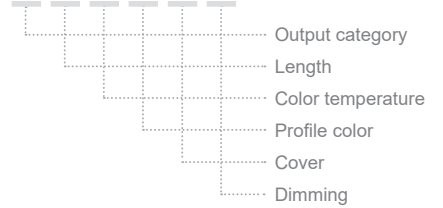

NILE SURFACE 55x80

SKU: 5580-SF - XX-XX-XX-XX-XX-XX

ΠΕΡΙΕΧΟΜΕΝΑ / CONTENTS

DATASHEET	1
PRODUCT CODE GENERATOR	2
LUMEN OUTPUT TABLES	3
MANUAL	7

DATASHEET

GENERAL INFORMATION

APPLICATION	Indoor / Surface mounted
DIRECTION OF MOUNTING	Ceiling / Wall
MATERIAL	Extruded aluminium
PCB DETAILS	Zhaga-Compliant Dimensions
PROFILE DIMENSIONS (W×H)	55 × 80mm
IP RATING	IP20
CRI	Ra>80 (Ra>90 on request)
VOLTAGE	230VAC
DIMMING OPTIONS	Push / DALI / TRIAC 0/1-10V / CASAMBI / Analog 0/1-10V
LUMEN OUTPUT / W	Up to 195 Lm/W
LIFE TIME	72000 hours
WARRANTY	5 years
ORIGIN	Greece

NILE SURFACE 55×80 PRODUCT CODE GENERATOR

a. 5580-SF-

b. ΚΑΤΗΓΟΡΙΑ ΑΠΟΔΟΣΗΣ | OUTPUT CATEGORY

Ανατρέξτε στους πίνακες απόδοσης και διαλέξτε την απόδοση που απαιτεί ο χώρος σας. Η ισχύς προκύπτει από την κατηγορία απόδοσης (1A / 1B / 2A / 2B) και από τη θερμοκρασία φωτός (3000K / 4000K / 5000K / 6500K) που θα επιλέξετε.