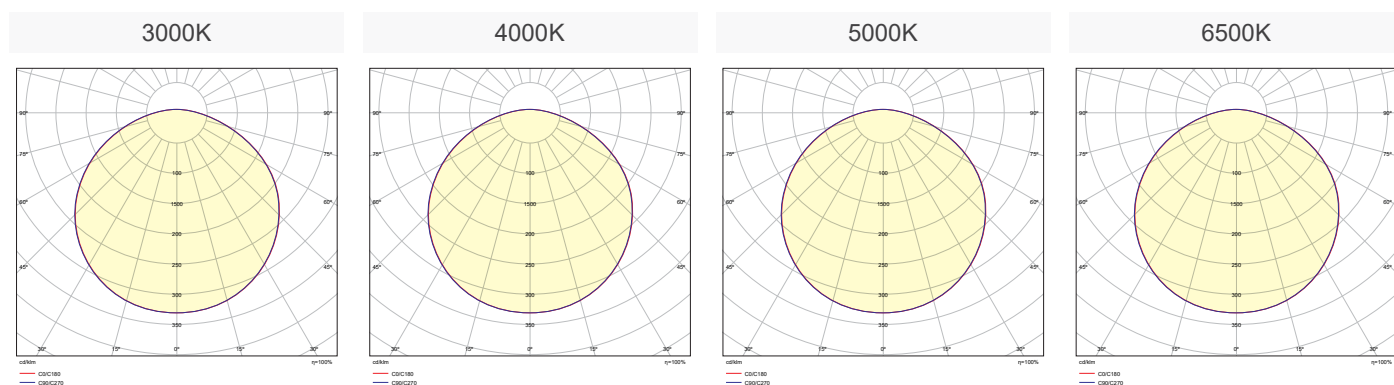

ΠΑΡΑΔΕΙΓΜΑ ΚΩΔΙΚΟΥ ΠΡΟΪΟΝΤΟΣ | PRODUCT CODE EXAMPLE

NILE SURFACE 55×80, 1A, 88cm, 3000K, Black, with Acrylic Diffuser, Dimmable

SKU: 5580-SF-1A-88cm-30K-BL-AD-D

NILE SURFACE 55×80 LUMEN OUTPUT TABLES

CATEGORY 1A 350mA (1A)	SKU	Length	Wattage	Lumens 3000K	Lumens 4000K	Lumens 5000K	Lumens 6500K
	5580-SF-1A-60cm	60cm	7.8	1390	1470	1470	1440
	5580-SF-1A-88cm	88cm	11.7	2085	2205	2205	2160
	5580-SF-1A-116cm	116cm	15.6	2780	2940	2940	2880
	5580-SF-1A-144cm	144cm	19.5	3475	3675	3675	3600
	5580-SF-1A-172cm	172cm	23.4	4170	4410	4410	4320
	5580-SF-1A-200cm	200cm	27.3	4865	5145	5145	5040
	5580-SF-1A-228cm	228cm	31.2	5560	5880	5880	5760
	5580-SF-1A-256cm	256cm	35.1	6255	6615	6615	6480
	5580-SF-1A-284cm	284cm	39	6950	7350	7350	7200
	5580-SF-1A-312cm	312cm	42.9	7645	8085	8085	7920
	5580-SF-1A-340cm	340cm	46.8	8340	8820	8820	8640
	5580-SF-1A-368cm	368cm	50.7	9035	9555	9555	9360
	5580-SF-1A-396cm	396cm	54.6	9730	10290	10290	10080
	5580-SF-1A-424cm	424cm	58.5	10425	11025	11025	10800
5580-SF-1A-452cm	452cm	62.4	11120	11760	11760	11520	

Wattage: 13.5 W/m

LIGHT DISTRIBUTION

NILE SURFACE 55×80 LUMEN OUTPUT TABLES

CATEGORY 1B 500mA (1B)	SKU	Length	Wattage	Lumens 3000K	Lumens 4000K	Lumens 5000K	Lumens 6500K
	5580-SF-1B-60cm	60cm	11.6	1960	2070	2070	2020
	5580-SF-1B-88cm	88cm	17.4	2940	3105	3105	3030
	5580-SF-1B-116cm	116cm	23.2	3920	4140	4140	4040
	5580-SF-1B-144cm	144cm	29	4900	5175	5175	5050
	5580-SF-1B-172cm	172cm	34.8	5880	6210	6210	6060
	5580-SF-1B-200cm	200cm	40.6	6860	7245	7245	7070
	5580-SF-1B-228cm	228cm	46.4	7840	8280	8280	8080
	5580-SF-1B-256cm	256cm	52.2	8820	9315	9315	9090
	5580-SF-1B-284cm	284cm	58	9800	10350	10350	10100
	5580-SF-1B-312cm	312cm	63.8	10780	11385	11385	11110
	5580-SF-1B-340cm	340cm	69.6	11760	12420	12420	12120
	5580-SF-1B-368cm	368cm	75.4	12740	13455	13455	13130
	5580-SF-1B-396cm	396cm	81.2	13720	14490	14490	14140
	5580-SF-1B-424cm	424cm	87	14700	15525	15525	15150
	5580-SF-1B-452cm	452cm	92.8	15680	16560	16560	16160