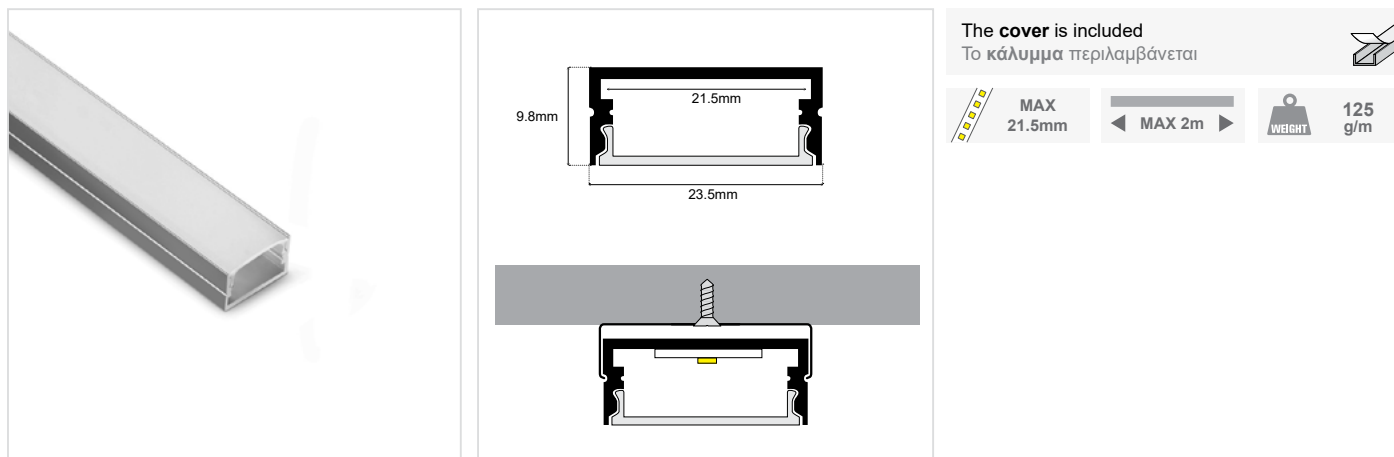

ALUMINIUM PROFILE WITH OPAL COVER 23.5×9.8mm

SKU: 28010803-072

DATASHEET

ΓΕΝΙΚΕΣ ΠΛΗΡΟΦΟΡΙΕΣ / GENERAL INFORMATION

ΥΛΙΚΟ / MATERIAL	Aluminium / PC-Polycarbonate
ΧΡΩΜΑ / COLOR	Silver
ΤΥΠΟΣ ΤΟΠΟΘΕΤΗΣΗΣ / APPLICATION	Indoor – outdoor / Recessed Trimless
ΔΙΑΣΤΑΣΕΙΣ / DIMENSIONS (W×H)	23.5 × 9.8 mm
ΜΕΓΙΣΤΟ ΔΙΑΘΕΣΙΜΟ ΜΗΚΟΣ / MAX AVAILABLE LENGTH	2000 mm
ΒΑΡΟΣ / WEIGHT	125 g/m
ΜΕΤΑΔΟΣΗ ΦΩΤΙΣΜΟΥ / LIGHTING TRANSMITTANCE	75%

ΧΡΗΣΗ / TO BE USED WITH

END CAPS

MOUNTING CLIP