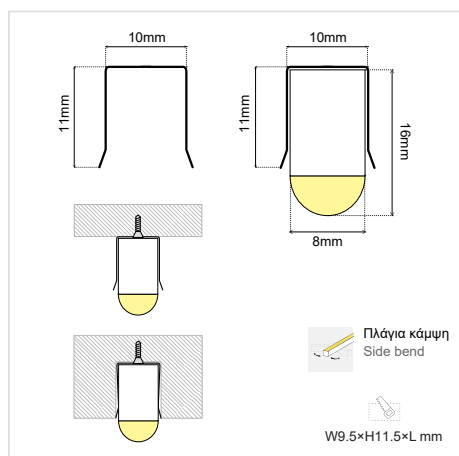

CURVED STAINLESS STEEL PROFILE 8×16 NEON LIGHT 1m

SKU: E9010803-018

DATASHEET

ΓΕΝΙΚΕΣ ΠΛΗΡΟΦΟΡΙΕΣ / GENERAL INFORMATION

ΕΦΑΡΜΟΓΗ: APPLICATION:	Indoor / outdoor
ΕΠΙΦΑΝΕΙΑ ΤΟΠΟΘΕΤΗΣΗΣ: MOUNTING SURFACE:	Wall / Ground / Ceiling
ΤΥΠΟΣ ΤΟΠΟΘΕΤΗΣΗΣ: MOUNTING TYPE:	Surface mounted / Recessed
ΥΛΙΚΟ: MATERIAL:	Inox
ΧΡΩΜΑ: COLOR:	Natural inox
ΔΙΑΣΤΑΣΕΙΣ (W×H): DIMENSIONS (W×H):	10 × 11mm
ΜΕΓΙΣΤΟ ΔΙΑΘΕΣΙΜΟ ΜΗΚΟΣ: MAX AVAILABLE LENGTH:	1000 mm
ΔΙΑΣΤΑΣΕΙΣ ΚΟΠΗΣ (W×H): CUT-OUT DIMENSIONS:	9.5 × 11.5mm
ΕΥΚΑΜΠΤΟ: BENDABLE:	Horizontal
ΒΑΡΟΣ: WEIGHT:	57 g/m
ΠΡΟΕΛΕΥΣΗ: ORIGIN:	PRC

ΧΡΗΣΗ / TO BE USED WITH

LED NEON STRIP 8×16mm IP67

 **3000K**
SKU: E9010805-056

 **4000K**
SKU: E9010805-055

 **6000K**
SKU: E9010805-054

 **RGB**
SKU: E9010805-010

 **RGBWW**
SKU: E9010805-057

CURVED STAINLESS STEEL PROFILE 8×16 NEON LIGHT 1m MANUAL

2

Στερεώστε το προφίλ με βίδες.
Secure the profile with screws.

3

Εφαρμόστε την ταινία νέον μέσα στο προφίλ πιέζοντας σταθερά.
Press the neon light firmly into the profile.

4

Συνδέστε την ταινία νέον στο τροφοδοτικό.
Connect the neon light to the power supply.

CURVED STAINLESS STEEL PROFILE 8×16 NEON LIGHT 1m MANUAL

Χωνευτή τοποθέτηση Recessed installation