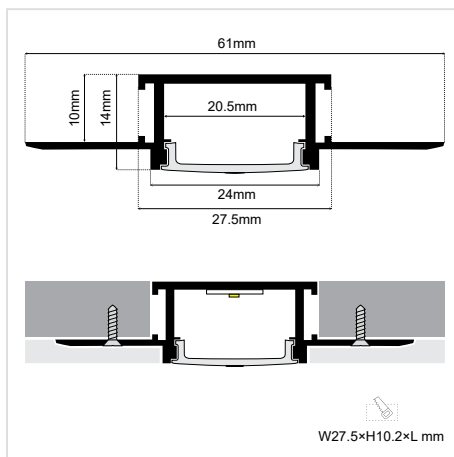

TRIMLESS ALUMINIUM PROFILE 27.5×14mm WITH OPAL DIFFUSER

SKU: 28010803-087

DATASHEET

The **cover** is included
Το κάλυμμα περιλαμβάνεται

MAX
20.5mm

MAX 2m

WEIGHT
225
g/m

ΓΕΝΙΚΕΣ ΠΛΗΡΟΦΟΡΙΕΣ / GENERAL INFORMATION

ΥΛΙΚΟ / MATERIAL	Aluminium / PC-Polycarbonate
ΧΡΩΜΑ / COLOR	Silver
ΤΥΠΟΣ ΤΟΠΟΘΕΤΗΣΗΣ / APPLICATION	Indoor – outdoor / Recessed Trimless
ΔΙΑΣΤΑΣΕΙΣ / DIMENSIONS (W×H)	61 × 14mm
ΜΕΓΙΣΤΟ ΔΙΑΘΕΣΙΜΟ ΜΗΚΟΣ / MAX AVAILABLE LENGTH	2000 mm
ΒΑΡΟΣ / WEIGHT	225 g/m
ΜΕΤΑΔΟΣΗ ΦΩΤΙΣΜΟΥ / LIGHTING TRANSMITTANCE	75%