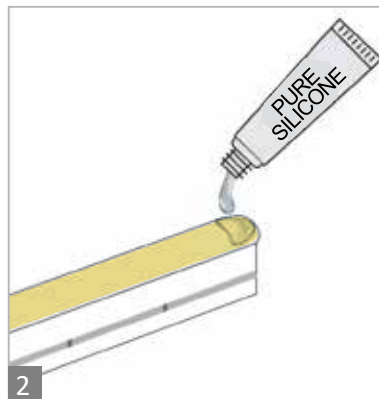

### Κάμψη της ταινίας Led / Led Strip bending

Μην πιέζετε την ταινία  
No pressing

Μην στρίβετε την ταινία  
No twisting

Μην τεντώνετε την ταινία  
No stretching

### Μέθοδος κοπής / Cutting Method

1

Κόψτε την ταινία στα μαύρα σημεία που έχει στην πλάγια πλευρά της.  
Cut along the black points on the side of the strip

2

Προσθέστε σιλικόνη στην άκρη.  
Apply Pure Silicone on the edge