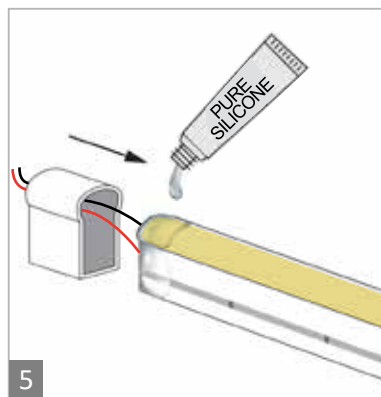

### Κάμψη της ταινίας Led / Led Strip bending

Μην πιέζετε την ταινία  
No pressing

Μην στρίβετε την ταινία  
No twisting

Μην τεντώνετε την ταινία  
No stretching

### Μέθοδος κοπής / Cutting Method

1

Κόψτε την ταινία στα μαύρα σημεία που έχει στην πλάγια πλευρά της.  
Cut along the black points on the side of the strip

2

Προσθέστε σιλικόνη στην άκρη.  
Apply Pure Silicone on the edge

3

Εφαρμόστε το End Cap for Neon Strip 6x12mm.  
Apply the End Cap for Neon Strip 6x12mm

4

5

6