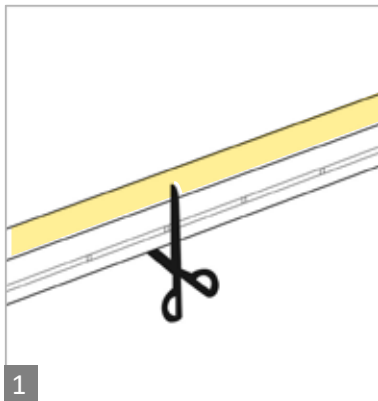

### GENERAL INFORMATION

APPLICATION	Indoor / Outdoor
MATERIAL	Pure silicone
DIMENSIONS (W×H)	26.5×20.5mm
MAXIMUM LENGTH	5m
DIMENSIONS (W×H)	6×12mm
MAX LENGTH	50m
CUTTING LENGTH	25mm (12V)   50mm (24V)
WEIGHT	90 gr/m
IP PROTECTION	IP67
INCL. CABLE	Not included
ELECTRIC GEAR	Not included
WORKING ENVIROMENT TEMPERATURE	80C-(-40C)
UV-PROTECTION	Anti-UV
CONNECTION POWER LENGTH	2500mm (12V)   5000mm (24V)
LIFETIME	50000 hours
WARRANTY	3 years

### TO BE USED WITH

  <p>TRIMLESS ALUMIN PROFILE FOR NEON 6×12mm SKU: 65010803-039</p>	  <p>ALUMINUM PROFILE Π FOR 6×12 NEON LIGHT SKU: 65010803-041</p>
  <p>PROFILE FOR NEON STRIP 6mm PVC 1m PC SKU: 00010803-042</p>	  <p>CLIP FOR NEON STRIP 6mm PVC 5CM PC SKU: E9010803-002</p>
  <p>CURVED STAINLESS STEEL PROFILE 6×12 NEON LIGHT 1m SKU: E9010803-013</p>	 <p>END CAP 6×12mm PC SKU: E9010803-001</p>

### Κάμψη της ταινίας Led / Led Strip bending

Μην πιέζετε την ταινία  
No pressing

Μην στρίβετε την ταινία  
No twisting

Μην τεντώνετε την ταινία  
No stretching

### Μέθοδος κοπής / Cutting Method

1

Κόψτε την ταινία στα μαύρα σημεία που έχει στην πλάγια πλευρά της.  
Cut along the black points on the side of the strip

2

Προσθέστε σιλικόνη στην άκρη.  
Apply Pure Silicone on the edge