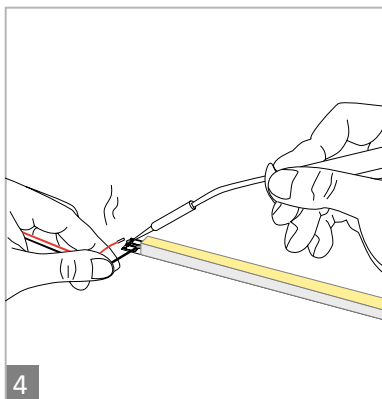

LED NEON STRIP 6×12mm 9W 12V / 24V IP67

Κάμψη της ταινίας Led / Led Strip bending

Μην πιέζετε την ταινία
No pressing

Μην στρίβετε την ταινία
No twisting

Μην τεντώνετε την ταινία
No stretching

Μέθοδος κοπής / Cutting Method

1

Κόψτε την ταινία στα μαύρα σημεία που έχει στην πλάγια πλευρά της.
Cut along the black points on the side of the strip

2

Προσθέστε σιλικόνη στην άκρη.
Apply Pure Silicone on the edge

3

Εφαρμόστε το End Cap for Neon Strip 6x12mm.
Apply the End Cap for Neon Strip 6x12mm

4

5

6