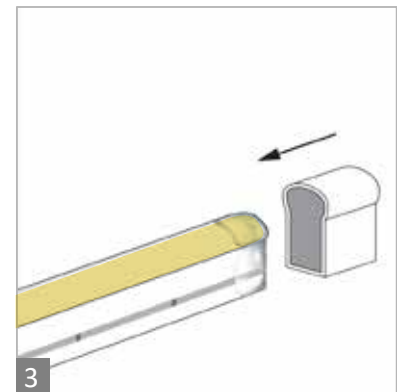

### Κάμψη της ταινίας Led / Led Strip bending

Μην πιέζετε την ταινία  
No pressing

Μην στρίβετε την ταινία  
No twisting

Μην τεντώνετε την ταινία  
No stretching

### Μέθοδος κοπής / Cutting Method

1

Κόψτε την ταινία στα μαύρα σημεία που έχει στην πλάγια πλευρά της.  
Cut along the black points on the side of the strip

2

Προσθέστε σιλικόνη στην άκρη.  
Apply Pure Silicone on the edge

3

Εφαρμόστε το End Cap for Neon Strip 6x12mm.  
Apply the End Cap for Neon Strip 6x12mm

4

5

6