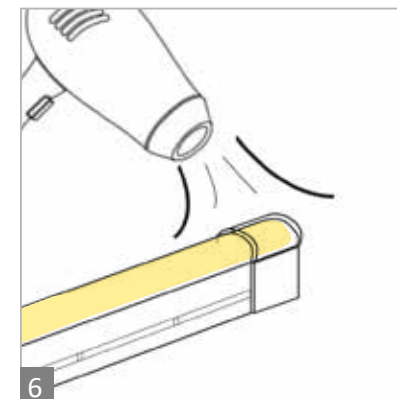

### Κάμψη της ταινίας Led / Led Strip bending

Μην πιέζετε την ταινία  
No pressing

Μην στρίβετε την ταινία  
No twisting

Μην τεντώνετε την ταινία  
No stretching

### Μέθοδος κοπής / Cutting Method

1

Κόψτε την ταινία στα μαύρα σημεία που έχει στην πλάγια πλευρά της.  
Cut along the black points on the side of the strip

2

Προσθέστε σιλικόνη στην άκρη.  
Apply Pure Silicone on the edge

3

Εφαρμόστε το End Cap for Neon Strip 6x12mm.  
Apply the End Cap for Neon Strip 6x12mm

4

5

6