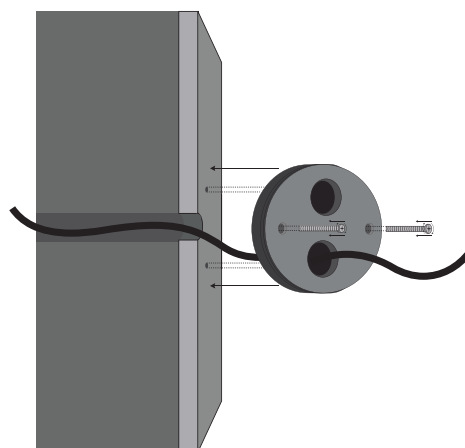

material	color	wattage	CCT	CRI	voltage	beam angle	IP	dimmable	honeycomb
Aluminium (01)	Anodised (AL)	3W	2700K (27K)	Ra80 (80)	12VDC (V1)	3° (3D)	IP65 (65)	Yes (D)	Yes (HC)
INOX (02)	Black (BL)	4W	3000K (30K)	Ra90 (90)	24VDC (V2)	8° (8D)	IP67 (67)	No (L)	No (L)
Brass (03)	White (WH)	5W	4000K (40K)		230VAC (V3)	15° (15D)			
	RAL colors (RL)	6W	5000K (50K)		350mA (V4)	20° (20D)			
	Nickel plating (NK)	8W	6000K (60K)		GU10 (GU)	35° (35D)			
	No color (L)		(R) / (G) / (B) / (A)			45° (45D)			
			RGB (C1)						
			RGBW (C2)						

Δημιουργία Κωδικού προϊόντος / Product Code generator

TUBEBS- / TUBE1BS- material - color - wattage - CCT - CRI - Voltage - beam angle - IP - dimmable - honeycomb filter

(ex. TUBEBS- 01BL8W27K90V115D65DHC for TUBE 1 R60X80 BASE aluminium black 8W 2700K Ra90 12VDC 15° IP65 dimmable with honeycomb filter)

1.

2.

3.

Συνδέστε το καλώδιο του φωτιστικού με την ηλεκτρική παροχή. / Connect the cable of the luminaire with the electrical supply.

4.

Εφαρμογή στον τοίχο / Application on the wall

5.

Εφαρμόστε το φωτιστικό στην τοποθετημένη βάση και βιδώστε το πάνω της με δεξιόστροφη περιστροφή μέχρι να σταθεροποιηθεί. / Apply the lamp to the mounted base and tighten it with a clockwise rotation until it is firmly stabilized on the base.