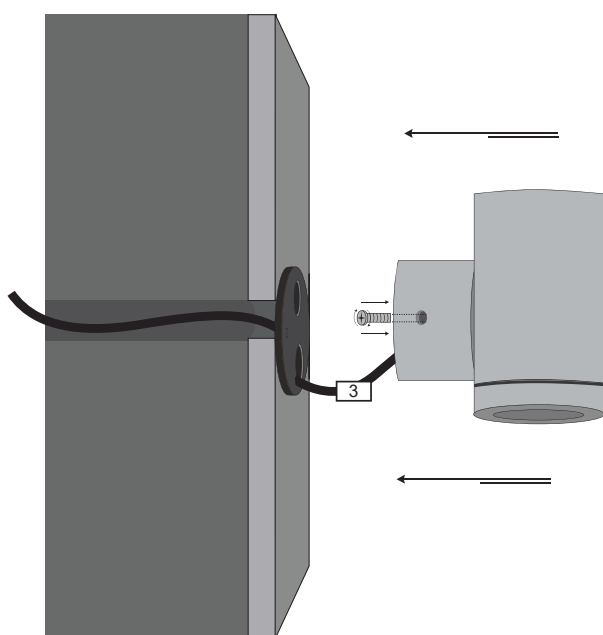

TUBE 1 R60X80 BASE

ΠΕΡΙΕΧΟΜΕΝΑ / CONTENT

Tube 1 R60x80 Base datasheet	1
manual	2

ΚΩΔΙΚΟΣ / CODE

TUBEBS- / TUBE1BS- XX XX XX XXX XXX XX XX XX XX XX

TUBE 1 R60X80 BASE (TUBEBS-) / Datasheet

Tube 1 Shadow Base (TUBE1BS-)

material	color	wattage	CCT	CRI	voltage	beam angle	IP	dimmable	honeycomb
Aluminium (01)	Anodised (AL)	3W	2700K (27K)	Ra80 (80)	12VDC (V1)	3° (3D)	IP65 (65)	Yes (D)	Yes (HC)
INOX (02)	Black (BL)	4W	3000K (30K)	Ra90 (90)	24VDC (V2)	8° (8D)	IP67 (67)	No (L)	No (L)
Brass (03)	White (WH)	5W	4000K (40K)		230VAC (V3)	15° (15D)			
	RAL colors (RL)	6W	5000K (50K)		350mA (V4)	20° (20D)			
	Nickel plating (NK)	8W	6000K (60K)		GU10 (GU)	35° (35D)			
	No color (L)		(R) / (G) / (B) / (A)			45° (45D)			
			RGB (C1)						
			RGBW (C2)						

1.

2.

3.

Συνδέστε το καλώδιο του φωτιστικού με την ηλεκτρική παροχή. / Connect the cable of the luminaire with the electrical supply.

4.

Εφαρμογή στον τοίχο / Application on the wall

5.

Εφαρμόστε το φωτιστικό στην τοποθετημένη βάση και βιδώστε το πάνω της με δεξιόστροφη περιστροφή μέχρι να σταθεροποιηθεί. / Apply the lamp to the mounted base and tighten it with a clockwise rotation until it is firmly stabilized on the base.