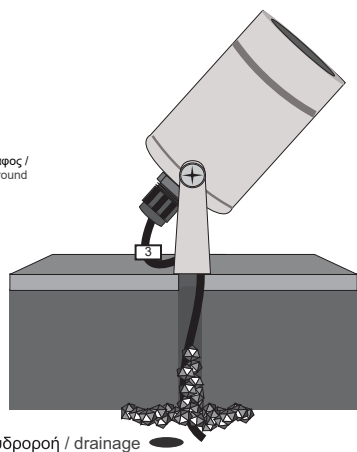

ΕΝΑΛΛΑΚΤΙΚΟΙ ΤΡΟΠΟΙ ΤΟΠΟΘΕΤΗΣΗΣ