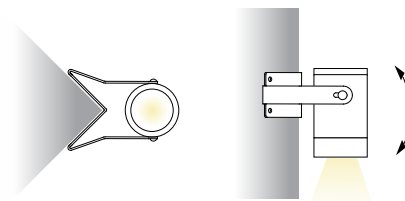

TUBE RR R60X80 / accessories

Για την προσθήκη βάσης
προσθέστε στο τέλος του
κωδικού
(-BS)

Πάσσαλος Φ10 L200
M5 Brass
Κωδ. / Cod. :
24010205-010

Για τοποθέτηση στο έδαφος

Bracket Tube R60
angle 90D INOX
Κωδ. / Cod. :
82010803-094

Για τοποθέτηση σε
γωνία 90°

1.

2.

3.

Συνδέστε το καλώδιο του φωτιστικού με την ηλεκτρική παροχή. / Connect the cable of the luminaire with the electrical supply.

4. Εφαρμογή στον τοίχο / Application on the wall