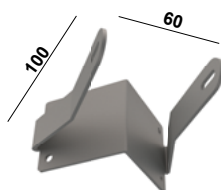

Bracket Tube R60
angle 90D INOX
Κωδ. / Cod. :
82010803-094

Για τοποθέτηση σε
γωνία 90°