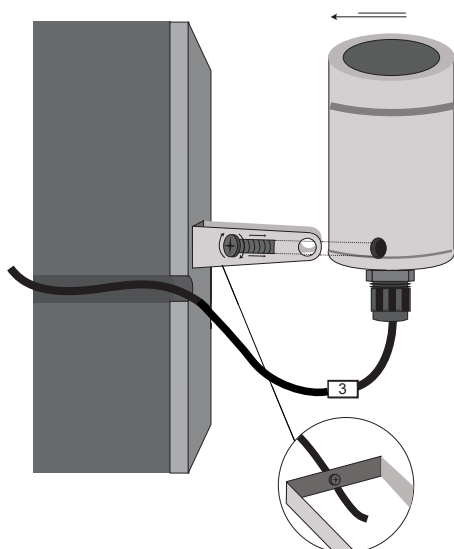

3.

Συνδέστε το καλώδιο του φωτιστικού με την ηλεκτρική παροχή. / Connect the cable of the luminaire with the electrical supply.

4. Εφαρμογή στον τοίχο / Application on the wall