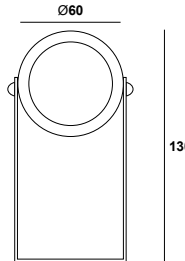

TUBE RR R60X80

ΠΕΡΙΕΧΟΜΕΝΑ / CONTENT

datasheet	1
accessories	2
manual	3

ΚΩΔΙΚΟΣ / CODE

TUBE- / TUBE2- XX XX XX XXX XXX XX XX XX XX XX

TUBE RR R60X80 (TUBE-) / Datasheet

Tube RR R60x80 2 (TUBE2-)

general information

material	color	wattage	CCT	CRI	voltage	beam angle	IP	dimmable	honeycomb
Aluminium (01)	Anodised (AL)	3W	2700K (27K)	Ra80 (80)	12VDC (V1)	3° (3D)	IP65 (65)	Yes (D)	Yes (HC)
INOX (02)	Black (BL)	4W	3000K (30K)	Ra90 (90)	24VDC (V2)	8° (8D)	IP67 (67)	No (L)	No (L)
Brass (03)	White (WH)	5W	4000K (40K)		230VAC (V3)	15° (15D)			
	RAL colors (RL)	6W	5000K (50K)		350mA (V4)	20° (20D)			
	No color (L)	8W	6000K (60K)		GU10 (GU)	35° (35D)			
		9W	(R) / (G) / (B) / (A)			45° (45D)			
		10W	RGB (C1)						
		15W	RGBWW (C2)						
			RGBCW (C3)						

TUBE RR R60X80 / accessories

Για την προσθήκη βάσης
προσθέστε στο τέλος του
κωδικού
(-BS)

Πάσσαλος Φ10 L200
M5 Brass
Κωδ. / Cod. :
24010205-010

Για τοποθέτηση στο έδαφος

Bracket Tube R60
angle 90D INOX
Κωδ. / Cod. :
82010803-094