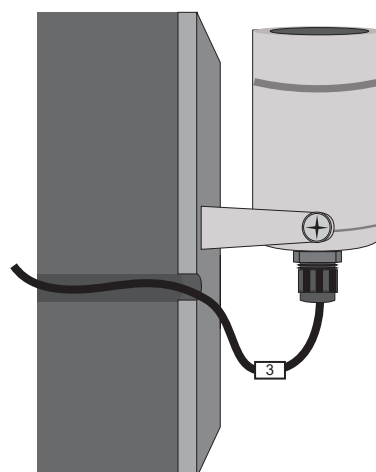

5. Εφαρμόστε το φωτιστικό στην τοποθετημένη βάση και βιδώστε το πάνω της μέχρι να σταθεροποιηθεί. / Apply the lamp to the mounted base and tighten it until it is firmly stabilized on the base.