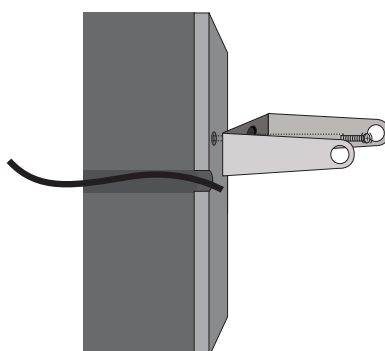

1.

2.

3.

Συνδέστε το καλώδιο του φωτιστικού με την ηλεκτρική παροχή. / Connect the cable of the luminaire with the electrical supply.

4. Εφαρμογή στον τοίχο / Application on the wall

5. Εφαρμόστε το φωτιστικό στην τοποθετημένη βάση και βιδώστε το πάνω της μέχρι να σταθεροποιηθεί. / Apply the lamp to the mounted base and tighten it until it is firmly stabilized on the base.

ΕΝΑΛΛΑΚΤΙΚΟΙ ΤΡΟΠΟΙ ΤΟΠΟΘΕΤΗΣΗΣ