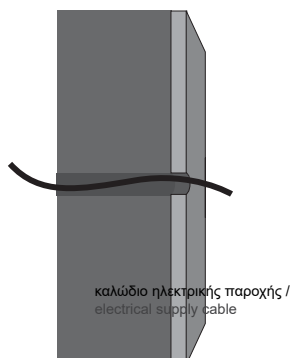

1.

2.

3.

Συνδέστε το καλώδιο του φωτιστικού με την ηλεκτρική παροχή. / Connect the cable of the luminaire with the electrical supply.

4. Εφαρμογή στον τοίχο / Application on the wall

5. Εφαρμόστε το φωτιστικό στην τοποθετημένη βάση και βιδώστε το πάνω της μέχρι να σταθεροποιηθεί. / Apply the lamp to the mounted base and tighten it until it is firmly stabilized on the base.

ΕΝΑΛΛΑΚΤΙΚΟΙ ΤΡΟΠΟΙ ΤΟΠΟΘΕΤΗΣΗΣ