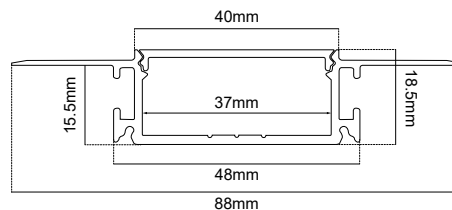

TRIMLESS ALUMINIUM PROFILE 48×15.5mm WITH OPAL PC

SKU: 28010803-052

Max
37mm

Max Length
μέγιστο μήκος

48mm×L

ΓΕΝΙΚΕΣ ΠΛΗΡΟΦΟΡΙΕΣ / GENERAL INFORMATION

Υλικό / Material	Aluminium
Τύπος τοποθέτησης / Application	Indoor – outdoor / Recessed Trimless
Διαστάσεις / Dimensions (W×H×L)	88mm × 18.5mm × L
Διαστάσεις κοπής / Cut-out imensions (W×L)	48mm × L
Προέλευση / Origin	Greece

TRIMLESS ALUMINIUM PROFILE 30x15mm 1m

ΟΔΗΓΙΕΣ ΕΓΚΑΤΑΣΤΑΣΗΣ INSTALLATION INSTRUCTIONS

1. Κόβετε τη γυψοσανίδα στις αναγραφόμενες διαστάσεις κοπής

Cut the plasterbord according to the cut-out dimensions.

2. Συνδέστε το προφίλ με την παροχή ηλεκτρισμού.

Connect the profil with the power supply

3. Περάστε τη ράγα μέσα απο την οπή του ταβανιού και τοποθετήστε τη. Αφού βρείτε την κατάλληλη τοποθέτηση τη σταθεροποιείτε βιδώνοντάς τη στο ταβάνι.

Pass the track through the ceiling hole and install it. After finding the right installation, you then stabilize it by screwing it to the ceiling.