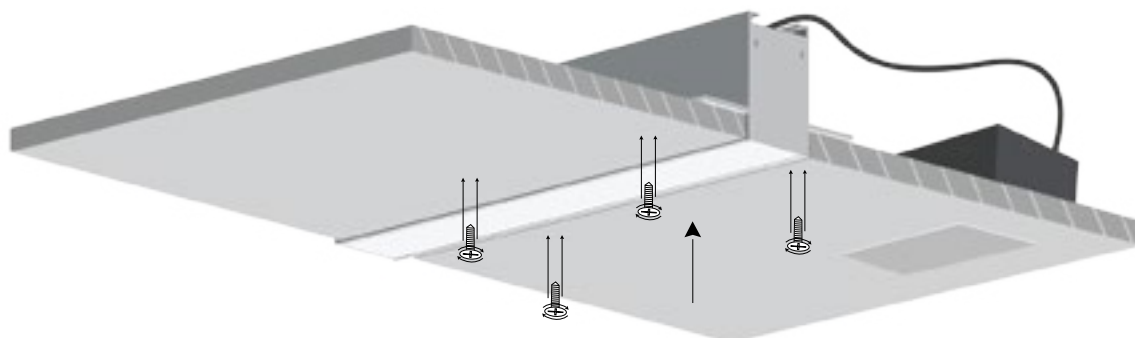

TRIMLESS ALUMINIUM PROFILE 48×15.5mm WITH OPAL PC

SKU: 28010803-052

Max
37mm

Max Length
μέγιστο μήκος

48mm×L

ΓΕΝΙΚΕΣ ΠΛΗΡΟΦΟΡΙΕΣ / GENERAL INFORMATION

Υλικό / Material	Aluminium
Τύπος τοποθέτησης / Application	Indoor – outdoor / Recessed Trimless
Διαστάσεις / Dimensions (W×H×L)	88mm × 18.5mm × L
Διαστάσεις κοπής / Cut-out imensions (W×L)	48mm × L
Προέλευση / Origin	Greece

TRIMLESS ALUMINIUM PROFILE 30x15mm 1m

ΟΔΗΓΙΕΣ ΕΓΚΑΤΑΣΤΑΣΗΣ INSTALLATION INSTRUCTIONS

1. Κόβετε τη γυψοσανίδα στις αναγραφόμενες διαστάσεις κοπής

Cut the plasterbord according to the cut-out dimensions.

2. Συνδέστε το προφίλ με την παροχή ηλεκτρισμού.

Connect the profil with the power supply

3. Περάστε τη ράγα μέσα απο την οπή του ταβανιού και τοποθετήστε τη. Αφού βρείτε την κατάλληλη τοποθέτηση τη σταθεροποιείτε βιδώνοντάς τη στο ταβάνι.

Pass the track through the ceiling hole and install it. After finding the right installation, you then stabilize it by screwing it to the ceiling.