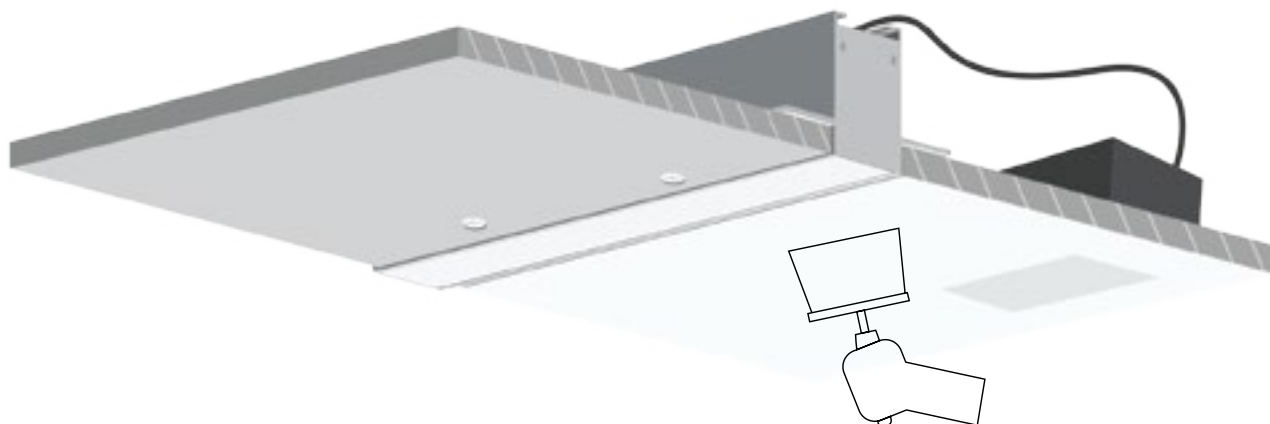

TRIMLESS ALUMINIUM PROFILE 30x15mm 1m

4. Καλύψτε τις βίδες απλώνοντας επίχρισμα στην επιφάνεια.

Cover the screws applying roughcast on the surface.