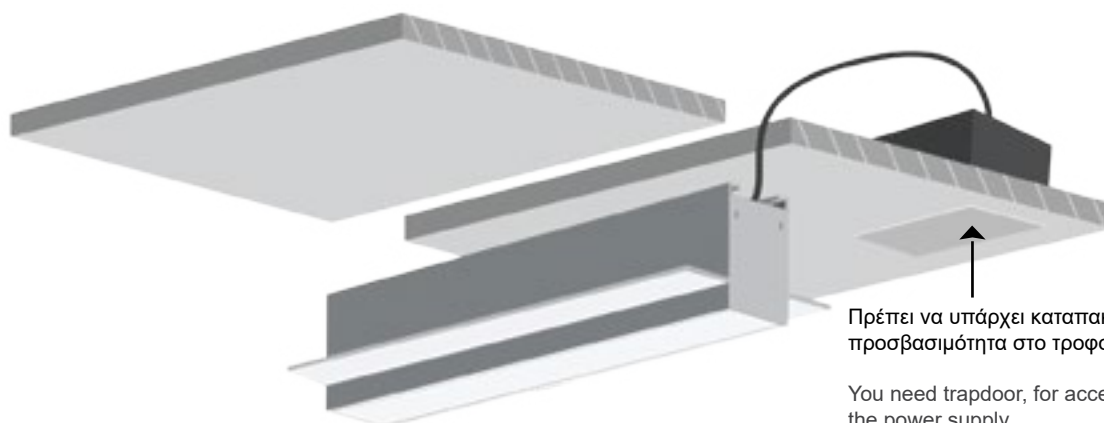

TRIMLESS ALUMINIUM PROFILE 30x15mm 1m

ΟΔΗΓΙΕΣ ΕΓΚΑΤΑΣΤΑΣΗΣ INSTALLATION INSTRUCTIONS

1. Κόβετε τη γυψοσανίδα στις αναγραφόμενες διαστάσεις κοπής

Cut the plasterbord according to the cut-out dimensions.

2. Συνδέστε το προφίλ με την παροχή ηλεκτρισμού.

Connect the profil with the power supply

3. Περάστε τη ράγα μέσα απο την οπή του ταβανιού και τοποθετήστε τη. Αφού βρείτε την κατάλληλη τοποθέτηση τη σταθεροποιείτε βιδώνοντάς τη στο ταβάνι.

Pass the track through the ceiling hole and install it. After finding the right installation, you then stabilize it by screwing it to the ceiling.