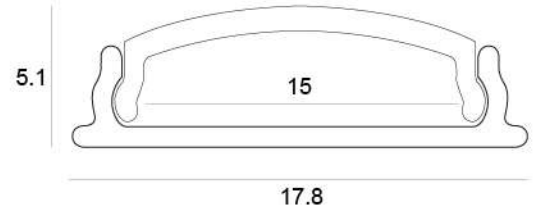

## ALUM PROFILE FLEX WITH OPAL PC DIFF17.8x5.1mm 1m

Εφαρμόστε στον χώρο σας τα προφίλ που εσείς ονειρεύεστε. Χάρη στην μεγάλη ποικιλία προφίλ που προσφέρει η BARISLIGHT μπορείτε να βρείτε το προφίλ που επιθυμείτε σε πολλά διαφορετικά χρώματα και μεγέθη. Η έμπειρη ομάδα μας μπορεί να σας συμβουλέψει και να σας καθοδηγήσει στην επιλογή του προφίλ που ταιριάζει στον επαγγελματικό ή ιδιωτικό σας χώρο.

Create the profile you dream of for your space. Thanks to the wide variety of profiles, at BARISLIGHT you can design the profile you want in many colors and sizes. Our experienced team can advise and guide you through choosing the right fit for your business or private space.

<b>code</b>	28010803-036
product name	ALUM PROFILE FLEX WITH OPAL PC DIFF17.8x5.1mm 1m
color shape	ALUMINIUM
category	PROFILES
<b>general information</b>	
application	Indoor / Outdoor
direction of mounting	Wall / Ceiling / Curved surfaces
material	Aluminium
origin	Made in Greece
<b>visible dimensions</b>	
LxHxW	L2000 x H 5.1 x W17.8 mm
<b>to be used with</b>	
LED and LED COB strips	Max width 15mm