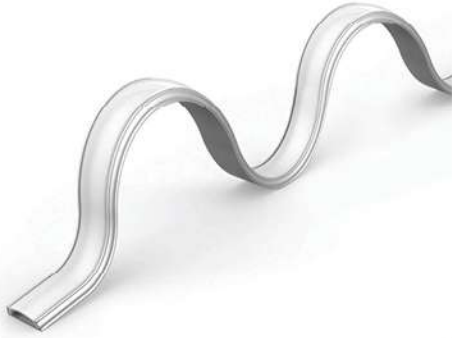

## ALUM PROFILE FLEX WITH OPAL PC DIFF17.8x5.1mm 1m

Εφαρμόστε στον χώρο σας τα προφίλ που εσείς ονειρεύεστε. Χάρη στην μεγάλη ποικιλία προφίλ που προσφέρει η BARISLIGHT μπορείτε να βρείτε το προφίλ που επιθυμείτε σε πολλά διαφορετικά χρώματα και μεγέθη. Η έμπειρη ομάδα μας μπορεί να σας συμβουλέψει και να σας καθοδηγήσει στην επιλογή του προφίλ που ταιριάζει στον επαγγελματικό ή ιδιωτικό σας χώρο.

Create the profile you dream of for your space. Thanks to the wide variety of profiles, at BARISLIGHT you can design the profile you want in many colors and sizes. Our experienced team can advise and guide you through choosing the right fit for your business or private space.

<b>code</b>	28010803-036
product name	ALUM PROFILE FLEX WITH OPAL PC DIFF17.8x5.1mm 1m
color shape	ALUMINIUM
category	PROFILES
<b>general information</b>	
application	Indoor / Outdoor
direction of mounting	Wall / Ceiling / Curved surfaces
material	Aluminium
origin	Made in Greece
<b>visible dimensions</b>	
LxHxW	L2000 x H 5.1 x W17.8 mm
<b>to be used with</b>	
LED and LED COB strips	Max width 15mm