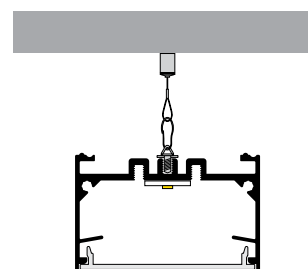

ALUMINIUM PROFILE 55×35mm ACCESSORIES

COVERS

ΕΠΙΤΟΙΧΗ ΤΟΠΟΘΕΤΗΣΗ SURFACE MOUNTED INSTALLATION

END CAPS

ΚΡΕΜΑΣΤΗ ΤΟΠΟΘΕΤΗΣΗ PENDANT INSTALLATION

HANGING KIT

END CAPS