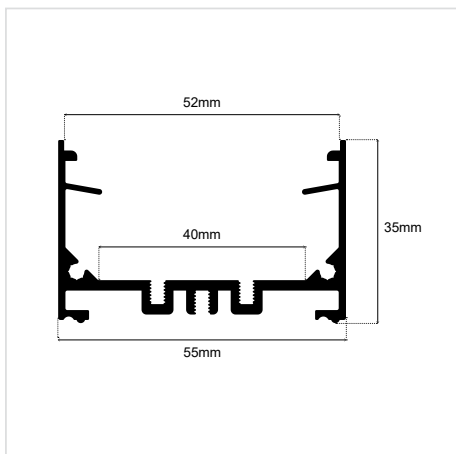

ALUMINIUM PROFILE 55×35mm

SKU: ● Anodized: 65010803-045, ● Black: 65010803-046, ○ White: 65010803-047

ΓΕΝΙΚΕΣ ΠΛΗΡΟΦΟΡΙΕΣ / GENERAL INFORMATION

ΕΦΑΡΜΟΓΗ: APPLICATION:	Indoor – outdoor
ΕΠΙΦΑΝΕΙΑ ΤΟΠΟΘΕΤΗΣΗΣ: MOUNTING SURFACE:	Wall / Ground / Ceiling
ΤΥΠΟΣ ΤΟΠΟΘΕΤΗΣΗΣ: MOUNTING TYPE:	Surface mounted / Suspended (with kit)
ΥΛΙΚΟ (ΚΥΡΙΟ): MATERIAL (MAIN):	Aluminium
ΧΡΩΜΑ: COLOR:	Anodized / Black / White / RAL colors
ΔΙΑΣΤΑΣΕΙΣ (W×H): DIMENSIONS (W×H):	55 × 35 mm
ΜΕΓΙΣΤΟ ΔΙΑΘΕΣΙΜΟ ΜΗΚΟΣ: MAX AVAILABLE LENGTH:	6000 mm
ΒΑΡΟΣ: WEIGHT:	875 g/m
ΠΡΟΕΛΕΥΣΗ: ORIGIN:	Greece

ALUMINIUM PROFILE 55×35mm ACCESSORIES

COVERS

Acrylic 52mm Difusse
for Profile 55×35mm
X9010803-003

Acrylic 52mm Microprismatic
for Profile 55×35mm
X9010803-002

ΕΠΙΤΟΙΧΗ ΤΟΠΟΘΕΤΗΣΗ SURFACE MOUNTED INSTALLATION