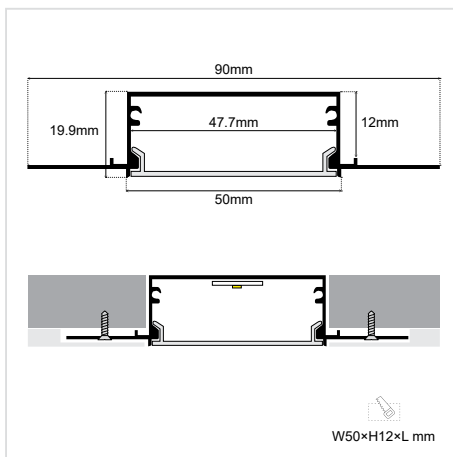

ALUMINIUM PROFILE TRIMLESS 50×19.92 WITH OPAL PC

SKU: 28010803-079

DATASHEET

The cover is included
Το κάλυμμα περιλαμβάνεται

MAX
47.7mm

MAX 2m

506
g/m

ΓΕΝΙΚΕΣ ΠΛΗΡΟΦΟΡΙΕΣ / GENERAL INFORMATION

| | |
|--|--------------------------------------|
| ΥΛΙΚΟ / MATERIAL | Aluminium / PC-Polycarbonate |
| ΧΡΩΜΑ / COLOR | Silver |
| ΤΥΠΟΣ ΤΟΠΟΘΕΤΗΣΗΣ / APPLICATION | Indoor – outdoor / Recessed Trimless |
| ΔΙΑΣΤΑΣΕΙΣ / DIMENSIONS (W×H) | 50 × 19.9mm |
| ΜΕΓΙΣΤΟ ΔΙΑΘΕΣΙΜΟ ΜΗΚΟΣ / MAX AVAILABLE LENGTH | 2000 mm |
| ΒΑΡΟΣ / WEIGHT | 506 g/m |
| ΜΕΤΑΔΟΣΗ ΦΩΤΙΣΜΟΥ / LIGHTING TRANSMITTANCE | 75% |