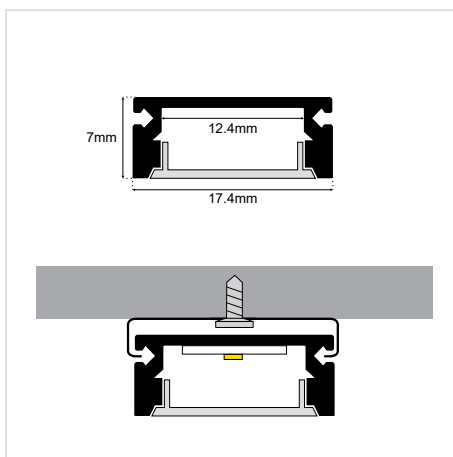

MINI ALUMINIUM PROFILE 17.4×7mm WITH OPAL COVER

SKU:  Anod. 28010803-039,  Black: 28010803-111

DATASHEET

 Max Length
 μέγιστο μήκος

 Max
 12mm

The **cover** is included
 Το κάλυμμα περιλαμβάνεται

ΓΕΝΙΚΕΣ ΠΛΗΡΟΦΟΡΙΕΣ / GENERAL INFORMATION

ΥΛΙΚΟ / MATERIAL	Aluminium / PC
ΔΙΘΕΣΙΜΑ ΧΡΩΜΑΤΑ / AVAILABLE COLORS	Anodized / Black
ΤΥΠΟΣ ΤΟΠΟΘΕΤΗΣΗΣ / APPLICATION	Indoor – outdoor / Surface mounted
ΔΙΑΣΤΑΣΕΙΣ / DIMENSIONS (W×H)	17.4 × 7mm
ΜΕΓΙΣΤΟ ΔΙΑΘΕΣΙΜΟ ΜΗΚΟΣ / MAX AVAILABLE LENGTH	2000 mm
ΒΑΡΟΣ / WEIGHT	100gr/m
ΠΡΟΕΛΕΥΣΗ / ORIGIN	Greece

ΧΡΗΣΗ / TO BE USED WITH

end caps / τέρτες	 SET OF WHITE PLASTIC END CAPS, 1PC WITH HOLE & 1PC WITHOUT HOLE 28010803-041	 SET OF BLACK PLASTIC END CAPS, 1PC WITH HOLE & 1PC WITHOUT HOLE 28010803-112