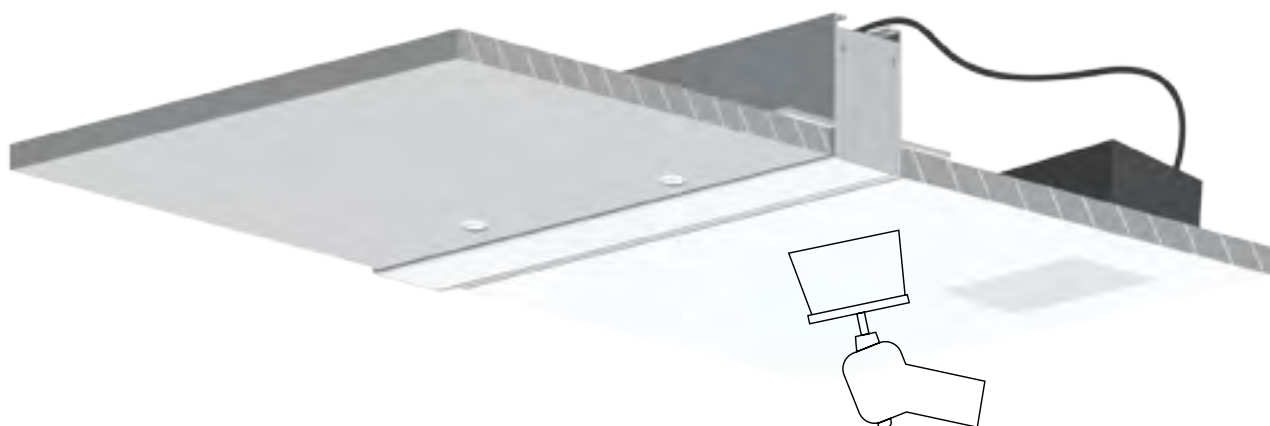

TRIMLESS ALUMINIUM PROFILE 30×15mm 1m MANUAL

4. Καλύψτε τις βίδες απλώνοντας επίχρισμα στην επιφάνεια.

Cover the screws applying roughcast on the surface.