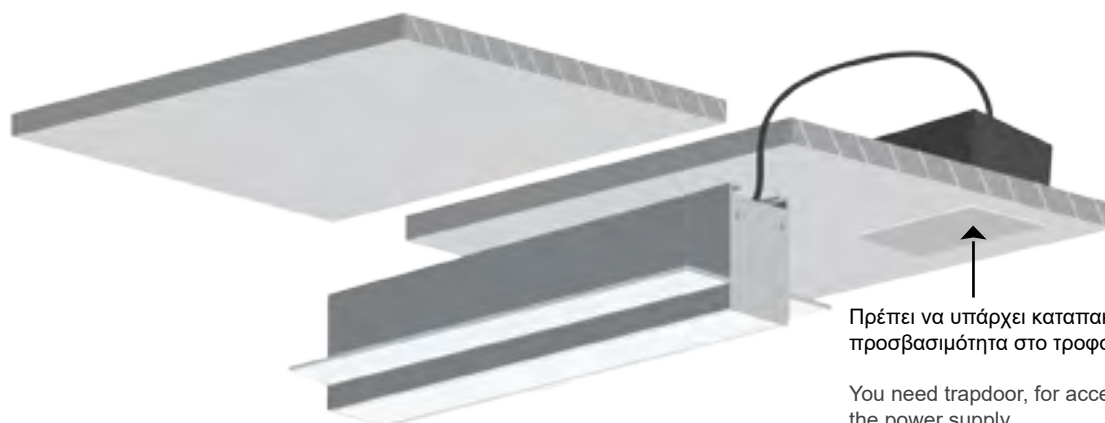

ΧΡΗΣΗ / TO BE USED WITH

TRIMLESS ALUMINIUM PROFILE 30×15mm 1m MANUAL

ΟΔΗΓΙΕΣ ΕΓΚΑΤΑΣΤΑΣΗΣ INSTALLATION INSTRUCTIONS

1. Κόβετε τη γυψοσανίδα στις αναγραφόμενες διαστάσεις κοπής

Cut the plasterboard according to the cut-out dimensions.

2. Συνδέστε το προφίλ με την παροχή ηλεκτρισμού.

Connect the profil with the power supply

3. Περάστε τη ράγα μέσα απο την οπή του ταβανιού και τοποθετήστε τη. Αφού βρείτε την κατάλληλη τοποθέτηση τη σταθεροποιείτε βιδώνοντάς τη στο ταβάνι.