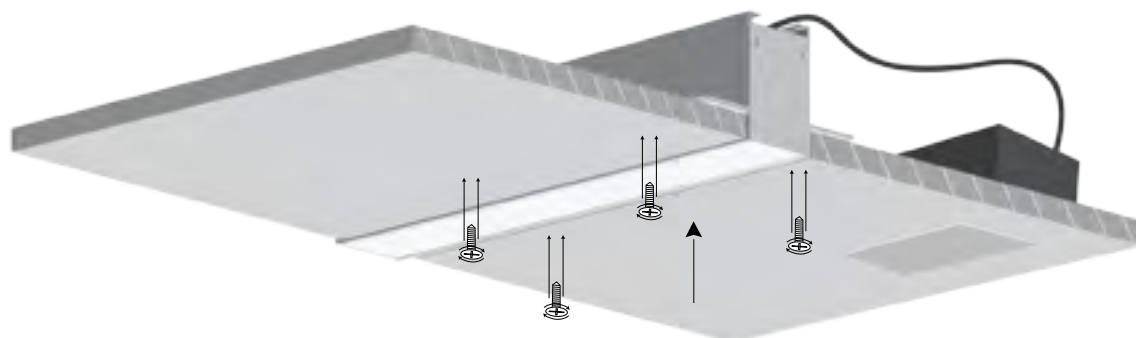

ΥΛΙΚΟ / MATERIAL	Aluminium
ΤΥΠΟΣ ΤΟΠΟΘΕΤΗΣΗΣ / APPLICATION	Indoor – outdoor / Recessed Trimless
ΔΙΑΣΤΑΣΕΙΣ / DIMENSIONS (W×H×L)	72.2 × 15 × 1000mm
ΔΙΑΣΤΑΣΕΙΣ ΚΟΠΗΣ / CUT-OUT DIMENSIONS (W×H×L)	30.2 × 12 × Lmm
ΒΑΡΟΣ / WEIGHT	420gr/m
ΠΡΟΕΛΕΥΣΗ / ORIGIN	Greece

ΧΡΗΣΗ / TO BE USED WITH

TRIMLESS ALUMINIUM PROFILE 30×15mm 1m MANUAL

ΟΔΗΓΙΕΣ ΕΓΚΑΤΑΣΤΑΣΗΣ INSTALLATION INSTRUCTIONS

1. Κόβετε τη γυψοσανίδα στις αναγραφόμενες διαστάσεις κοπής

Cut the plasterboard according to the cut-out dimensions.

2. Συνδέστε το προφίλ με την παροχή ηλεκτρισμού.

Connect the profil with the power supply

3. Περάστε τη ράγα μέσα απο την οπή του ταβανιού και τοποθετήστε τη. Αφού βρείτε την κατάλληλη τοποθέτηση τη σταθεροποιείτε βιδώνοντάς τη στο ταβάνι.

Pass the track through the ceiling hole and install it. After finding the right installation, you then stabilize it by screwing it to the ceiling.

TRIMLESS ALUMINIUM PROFILE 30×15mm 1m MANUAL

4. Καλύψτε τις βίδες απλώνοντας επίχρισμα στην επιφάνεια.