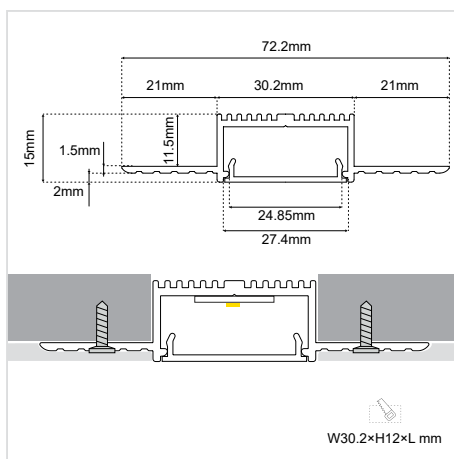

TRIMLESS ALUMINIUM PROFILE 30×15mm 1m

ΠΕΡΙΕΧΟΜΕΝΑ / CONTENTS

SKU: 65010803-050

DATASHEET 1
 MANUAL 2

DATASHEET

 Max
 27.4mm

 Max Length
 μέγιστο μήκος
 6m

ΓΕΝΙΚΕΣ ΠΛΗΡΟΦΟΡΙΕΣ / GENERAL INFORMATION

ΥΛΙΚΟ / MATERIAL	Aluminium
ΤΥΠΟΣ ΤΟΠΟΘΕΤΗΣΗΣ / APPLICATION	Indoor – outdoor / Recessed Trimless
ΔΙΑΣΤΑΣΕΙΣ / DIMENSIONS (W×H×L)	72.2 × 15 × 1000mm
ΔΙΑΣΤΑΣΕΙΣ ΚΟΠΗΣ / CUT-OUT DIMENSIONS (W×H×L)	30.2 × 12 × Lmm
ΒΑΡΟΣ / WEIGHT	420gr/m
ΠΡΟΕΛΕΥΣΗ / ORIGIN	Greece

ΧΡΗΣΗ / TO BE USED WITH

TRIMLESS ALUMINIUM PROFILE 30×15mm 1m MANUAL

ΟΔΗΓΙΕΣ ΕΓΚΑΤΑΣΤΑΣΗΣ INSTALLATION INSTRUCTIONS

1. Κόβετε τη γυψοσανίδα στις αναγραφόμενες διαστάσεις κοπής

Cut the plasterboard according to the cut-out dimensions.

2. Συνδέστε το προφίλ με την παροχή ηλεκτρισμού.

Connect the profil with the power supply

3. Περάστε τη ράγα μέσα απο την οπή του ταβανιού και τοποθετήστε τη. Αφού βρείτε την κατάλληλη τοποθέτηση τη σταθεροποιείτε βιδώνοντάς τη στο ταβάνι.