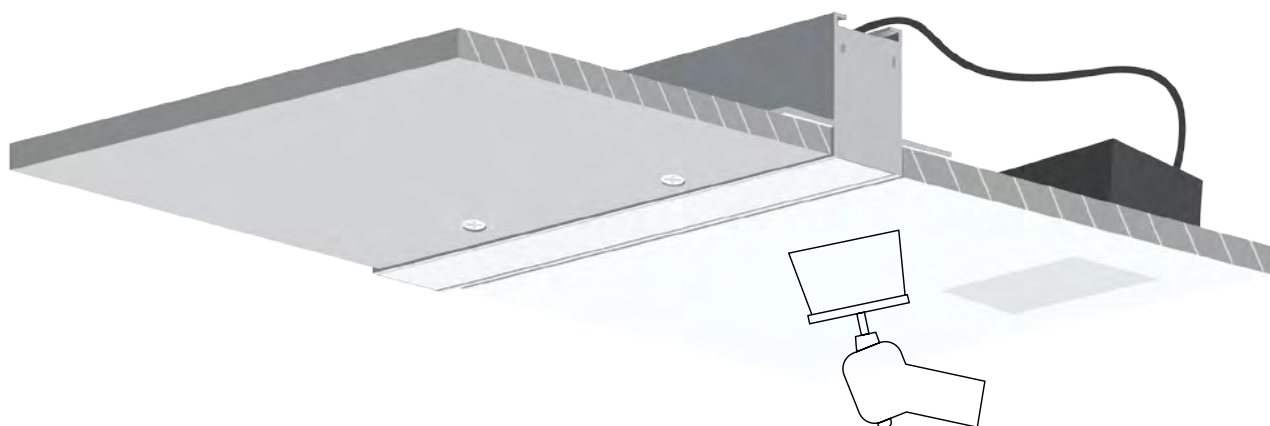

TRIMLESS ALUMINIUM PROFILE 30×15mm 1m MANUAL

4. Καλύψτε τις βίδες απλώνοντας επίχρισμα στην επιφάνεια.

Cover the screws applying roughcast on the surface.