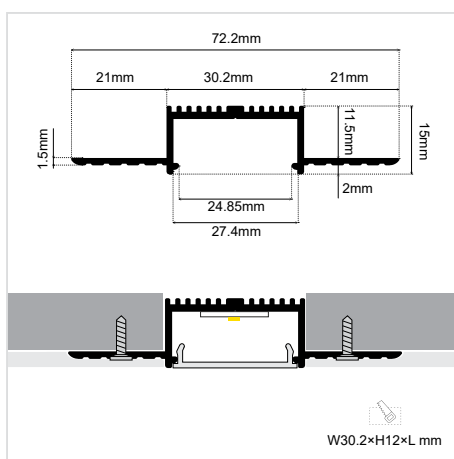

TRIMLESS ALUMINIUM PROFILE 30×15mm 1m

ΠΕΡΙΕΧΟΜΕΝΑ / CONTENTS

SKU: 65010803-050

DATASHEET 1
 MANUAL 2

DATASHEET

ΓΕΝΙΚΕΣ ΠΛΗΡΟΦΟΡΙΕΣ / GENERAL INFORMATION

ΥΛΙΚΟ / MATERIAL	Aluminium
ΤΥΠΟΣ ΤΟΠΟΘΕΤΗΣΗΣ / APPLICATION	Indoor – outdoor / Recessed Trimless
ΔΙΑΣΤΑΣΕΙΣ / DIMENSIONS (W×H×L)	72.2 × 15 × 1000mm
ΔΙΑΣΤΑΣΕΙΣ ΚΟΠΗΣ / CUT-OUT DIMENSIONS (W×H×L)	30.2 × 12 × Lmm
ΒΑΡΟΣ / WEIGHT	420gr/m
ΠΡΟΕΛΕΥΣΗ / ORIGIN	Greece

ΧΡΗΣΗ / TO BE USED WITH

COVERS

Cover 25mm
for Profile 30×15+35×35mm Diffused
X9010803-001

END CAPS

End Cap
for Profile 30×15 pc
O6010803-006

TRIMLESS ALUMINIUM PROFILE 30×15mm 1m MANUAL

ΟΔΗΓΙΕΣ ΕΓΚΑΤΑΣΤΑΣΗΣ INSTALLATION INSTRUCTIONS

1. Κόβετε τη γυψοσανίδα στις αναγραφόμενες διαστάσεις κοπής

Cut the plasterboard according to the cut-out dimensions.

2. Συνδέστε το προφίλ με την παροχή ηλεκτρισμού.

Connect the profil with the power supply