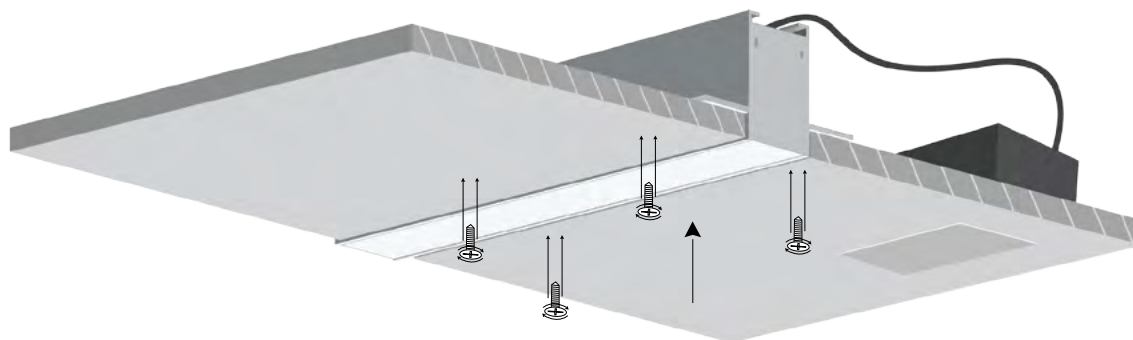

TRIMLESS ALUMINIUM PROFILE 30×15mm 1m

ΠΕΡΙΕΧΟΜΕΝΑ / CONTENTS

SKU: 65010803-050

DATASHEET 1
 MANUAL 2

DATASHEET

ΓΕΝΙΚΕΣ ΠΛΗΡΟΦΟΡΙΕΣ / GENERAL INFORMATION

ΥΛΙΚΟ / MATERIAL	Aluminium
ΤΥΠΟΣ ΤΟΠΟΘΕΤΗΣΗΣ / APPLICATION	Indoor – outdoor / Recessed Trimless
ΔΙΑΣΤΑΣΕΙΣ / DIMENSIONS (W×H×L)	72.2 × 15 × 1000mm
ΔΙΑΣΤΑΣΕΙΣ ΚΟΠΗΣ / CUT-OUT DIMENSIONS (W×H×L)	30.2 × 12 × Lmm
ΒΑΡΟΣ / WEIGHT	420gr/m
ΠΡΟΕΛΕΥΣΗ / ORIGIN	Greece

ΧΡΗΣΗ / TO BE USED WITH

COVERS

Cover 25mm
for Profile 30×15+35×35mm Diffused
X9010803-001

END CAPS

End Cap
for Profile 30×15 pc
O6010803-006

TRIMLESS ALUMINIUM PROFILE 30×15mm 1m MANUAL

ΟΔΗΓΙΕΣ ΕΓΚΑΤΑΣΤΑΣΗΣ INSTALLATION INSTRUCTIONS

1. Κόβετε τη γυψοσανίδα στις αναγραφόμενες διαστάσεις κοπής

Cut the plasterboard according to the cut-out dimensions.

2. Συνδέστε το προφίλ με την παροχή ηλεκτρισμού.

Connect the profil with the power supply

3. Περάστε τη ράγα μέσα απο την οπή του ταβανιού και τοποθετήστε τη. Αφού βρείτε την κατάλληλη τοποθέτηση τη σταθεροποιείτε βιδώνοντάς τη στο ταβάνι.

Pass the track through the ceiling hole and install it. After finding the right installation, you then stabilize it by screwing it to the ceiling.