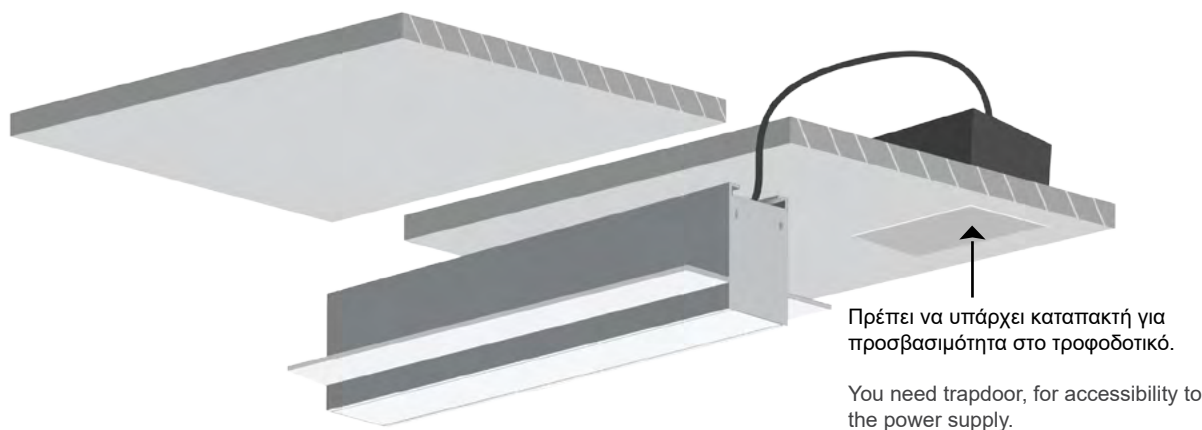

TRIMLESS ALUMINIUM PROFILE 30×15mm 1m

ΠΕΡΙΕΧΟΜΕΝΑ / CONTENTS

SKU: 65010803-050

DATASHEET 1
 MANUAL 2

DATASHEET

ΓΕΝΙΚΕΣ ΠΛΗΡΟΦΟΡΙΕΣ / GENERAL INFORMATION

ΥΛΙΚΟ / MATERIAL	Aluminium
ΤΥΠΟΣ ΤΟΠΟΘΕΤΗΣΗΣ / APPLICATION	Indoor – outdoor / Recessed Trimless
ΔΙΑΣΤΑΣΕΙΣ / DIMENSIONS (W×H×L)	72.2 × 15 × 1000mm
ΔΙΑΣΤΑΣΕΙΣ ΚΟΠΗΣ / CUT-OUT DIMENSIONS (W×H×L)	30.2 × 12 × Lmm
ΒΑΡΟΣ / WEIGHT	420gr/m
ΠΡΟΕΛΕΥΣΗ / ORIGIN	Greece

ΧΡΗΣΗ / TO BE USED WITH

COVERS

Cover 25mm
for Profile 30×15+35×35mm Diffused
X9010803-001

END CAPS

End Cap
for Profile 30×15 pc
O6010803-006

TRIMLESS ALUMINIUM PROFILE 30×15mm 1m MANUAL

ΟΔΗΓΙΕΣ ΕΓΚΑΤΑΣΤΑΣΗΣ INSTALLATION INSTRUCTIONS

1. Κόβετε τη γυψοσανίδα στις αναγραφόμενες διαστάσεις κοπής

Cut the plasterboard according to the cut-out dimensions.

2. Συνδέστε το προφίλ με την παροχή ηλεκτρισμού.

Connect the profil with the power supply

3. Περάστε τη ράγα μέσα απο την οπή του ταβανιού και τοποθετήστε τη. Αφού βρείτε την κατάλληλη τοποθέτηση τη σταθεροποιείτε βιδώνοντάς τη στο ταβάνι.

Pass the track through the ceiling hole and install it. After finding the right installation, you then stabilize it by screwing it to the ceiling.