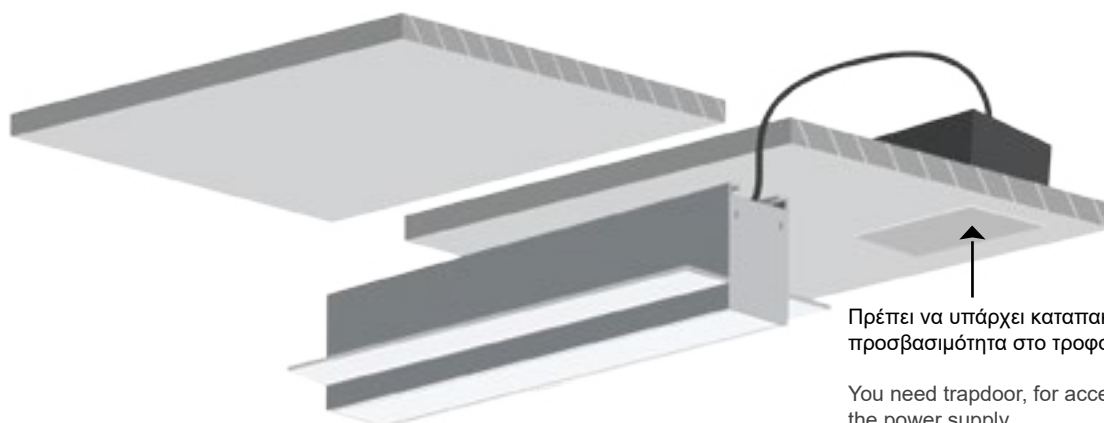

### ΟΔΗΓΙΕΣ ΕΓΚΑΤΑΣΤΑΣΗΣ INSTALLATION INSTRUCTIONS

1. Κόβετε τη γυψοσανίδα στις αναγραφόμενες διαστάσεις κοπής

Cut the plasterbord according to the cut-out dimensions.

2. Συνδέστε το προφίλ με την παροχή ηλεκτρισμού.

Connect the profil with the power supply

3. Περάστε τη ράγα μέσα απο την οπή του ταβανιού και τοποθετήστε τη. Αφού βρείτε την κατάλληλη τοποθέτηση τη σταθεροποιείτε βιδώνοντάς τη στο ταβάνι.

Pass the track through the ceiling hole and install it. After finding the right installation, you then stabilize it by screwing it to the ceiling.