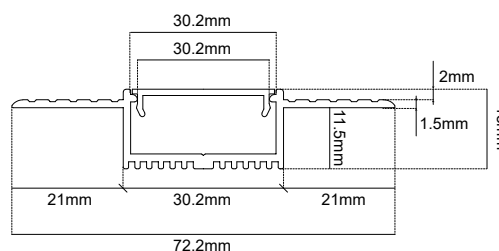

# TRIMLESS ALUMINIUM PROFILE 30x15mm 1m

SKU: 65010803-050

Max  
27.4mm

Max Length /  
μέγιστο μήκος

30.2×1000mm

## ΓΕΝΙΚΕΣ ΠΛΗΡΟΦΟΡΙΕΣ / GENERAL INFORMATION

Υλικό / Material	Aluminium
Τύπος τοποθέτησης / Application	Indoor – outdoor / Recessed Trimless
Διαστάσεις / Dimensions (W×H×L)	72.2 × 15 × 1000mm
Διαστάσεις κοπής / Cut-out imensions (W×L)	30.2 × 1000mm
Βάρος / Weight	420gr/m
Προέλευση / Origin	Greece

## TRIMLESS ALUMINIUM PROFILE 30x15mm 1m