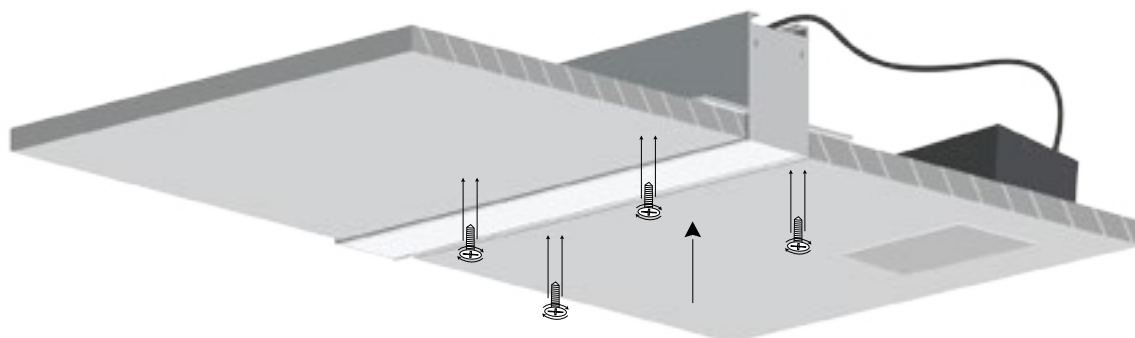

### ΟΔΗΓΙΕΣ ΕΓΚΑΤΑΣΤΑΣΗΣ INSTALLATION INSTRUCTIONS

1. Κόβετε τη γυψοσανίδα στις αναγραφόμενες διαστάσεις κοπής

Cut the plasterbord according to the cut-out dimensions.

2. Συνδέστε το προφίλ με την παροχή ηλεκτρισμού.

Connect the profil with the power supply

3. Περάστε τη ράγα μέσα απο την οπή του ταβανιού και τοποθετήστε τη. Αφού βρείτε την κατάλληλη τοποθέτηση τη σταθεροποιείτε βιδώνοντάς τη στο ταβάνι.

Pass the track through the ceiling hole and install it. After finding the right installation, you then stabilize it by screwing it to the ceiling.