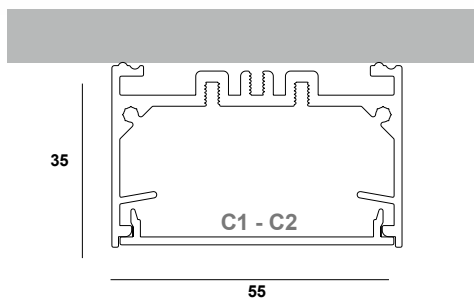

LENA 55x35 / Datasheet

material	Pcb details	CRI	lumen output / W
Extruded aluminium	Zhaga-Compliant Dimensions	Ra>80 (Ra>90 on request)	up to 195 Lm/W

covers	profile color	CCT	Dimming options
Acrylic Diffuser (-C1-) 	Anodised (AN)	3000K (3)	Push
	Black (BL)	4000K (4)	DALI
	White (WH)	5000K (5)	TRIAC 0/1-10V
Acrylic Microprismatic (-C2-) 	RAL (RL)	6500K (6)	CASAMBI
			Analog 0/1-10V

5535 - XX - XXX - X - XX - X
 (a) (b) (c) (d) (e) (f)
 Κωδικός Γραμμικού Linear Code
 Κατηγορία Category
 Μήκος Length
 Θερμοκρασία φωτός Color Temperature
 Κάλυμμα Cover
 Αυξομείωση έντασης φωτός Dimming

 1A (13,5 W/m) 1B (20 W/m)	 2A (40,5 W/m) 2B (60,5 W/m)
--	---

c. Μήκος / length

Διατίθεται και σε μήκη έως 600cm. / Available in lengths up to 600cm.

length	code	length	code	length	code	length	code
60cm	-60-	180cm	-180-	300cm	-300-	420cm	-420-
90cm	-90-	210cm	-210-	330cm	-330-	450cm	-450-
120cm	-120-	240cm	-240-	360cm	-360-	480cm	-480-
150cm	-150-	270cm	-270-	390cm	-390-		

CATEGORY 2A 350mA (2A)	code	length	watt	lumens 3000K	lumens 4000K	lumens 5000K	lumens 6500K
	5535-2A-60	60cm	23,6	4080	4380	4380	4080
	5535-2A-90	90cm	35,4	6120	6570	6570	6120
	5535-2A-120	120cm	47,2	8160	8760	8760	8160
	5535-2A-150	150cm	59	10200	10950	10950	10200
	5535-2A-180	180cm	70,8	12240	13140	13140	12240
	5535-2A-210	210cm	82,6	14280	15330	15330	14280
	5535-2A-240	240cm	94,4	16320	17520	17520	16320
	5535-2A-270	270cm	106,2	18360	19710	19710	18360
	5535-2A-300	300cm	118	20400	21900	21900	20400
	5535-2A-330	330cm	129,8	22440	24090	24090	22440
	5535-2A-360	360cm	141,6	24480	26280	26280	24480
	5535-2A-390	390cm	153,4	26520	28470	28470	26520
	5535-2A-420	420cm	165,2	28560	30660	30660	28560
	5535-2A-450	450cm	177	30600	32850	32850	30600
	5535-2A-480	480cm	188,8	32640	35040	35040	32640