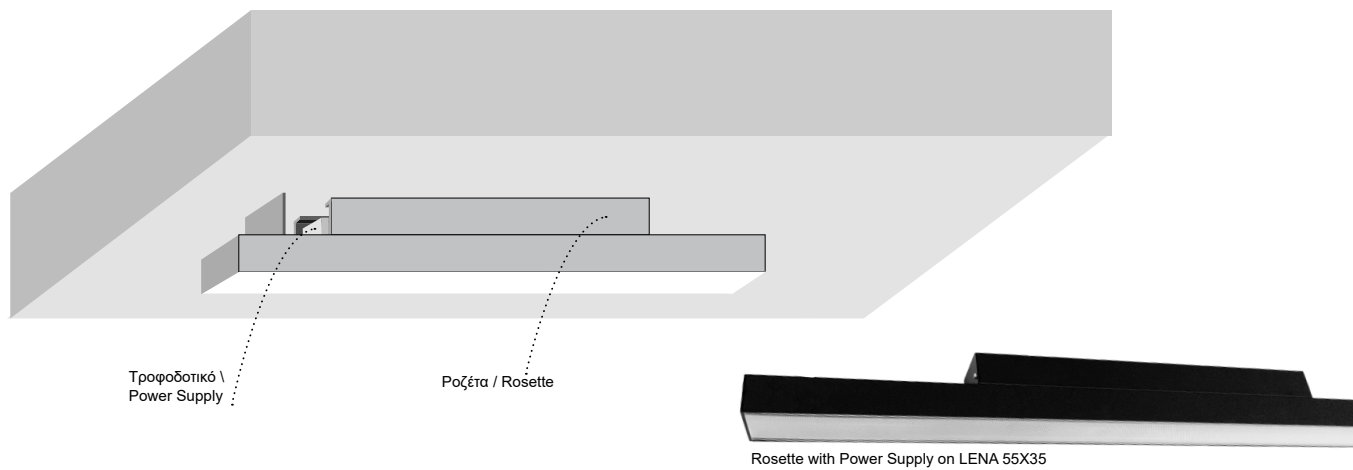

2. ΤΟΠΟΘΕΤΗΣΗ ΠΑΝΩ ΣΤΟ ΠΡΟΦΙΛ ΜΕ ΡΟΖΕΤΑ / APPLICATION ON THE PROFILE INSIDE A ROSETTE

Η εγκατάσταση του προϊόντος πρέπει να γίνεται από αδειούχο ηλεκτρολόγο εγκαταστάτη. / The product must be installed by a licensed electrical installer.