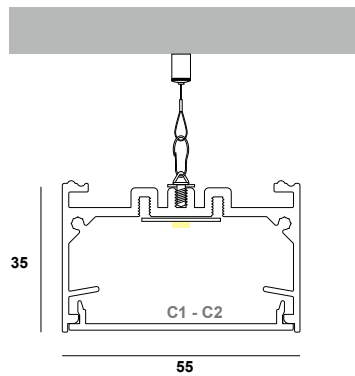

# LENA 55x35 SUSPENDED / Datasheet

material	Pcb details	CRI	lumen output / W
Extruded aluminium	Zhaga-Compliant Dimensions	Ra>80 (Ra>90 on request)	up to 195 Lm/W

covers	profile color	CCT	Dimming options
Acrylic Diffuser (-C1-) 	Anodised (AN)	3000K (3)	Push
	Black (BL)	4000K (4)	DALI
	White (WH)	5000K (5)	TRIAC 0/1-10V
Acrylic Microprismatic (-C2-) 	RAL (RL)	6500K (6)	CASAMBI
			Analog 0/1-10V

 <b>1A (13,5 W/m)   1B (20 W/m)</b>	 <b>2A (40,5 W/m)   2B (60,5 W/m)</b>
---	--

c. **Μήκος / length**

Διατίθεται και σε μήκη έως 600cm. / Available in lengths up to 600cm.

length	code	length	code	length	code	length	code
60cm	<b>-60-</b>	180cm	<b>-180-</b>	300cm	<b>-300-</b>	420cm	<b>-420-</b>
90cm	<b>-90-</b>	210cm	<b>-210-</b>	330cm	<b>-330-</b>	450cm	<b>-450-</b>
120cm	<b>-120-</b>	240cm	<b>-240-</b>	360cm	<b>-360-</b>	480cm	<b>-480-</b>
150cm	<b>-150-</b>	270cm	<b>-270-</b>	390cm	<b>-390-</b>		