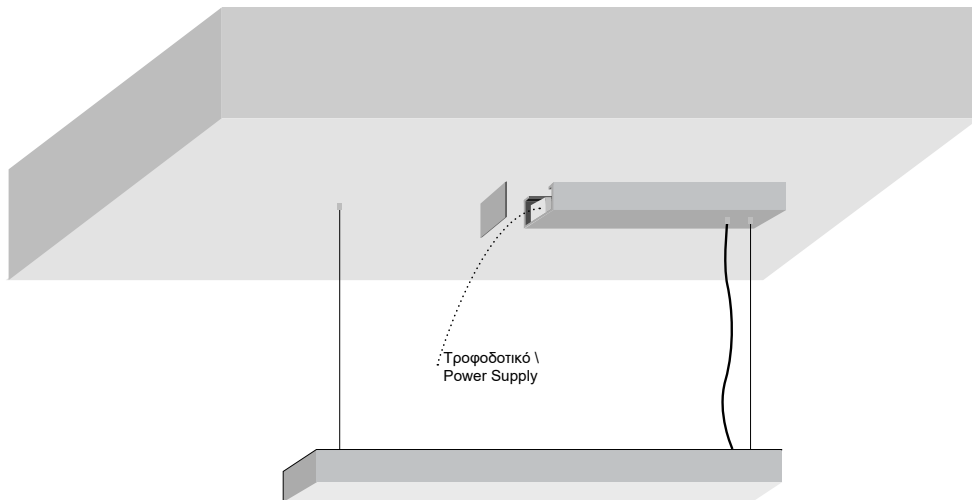

2. ΤΟΠΟΘΕΤΗΣΗ ΤΡΟΦΟΔΟΤΙΚΟΥ ΣΕ ΡΟΖΕΤΑ ΣΤΗΝ ΟΡΟΦΗ / APPLICATION OF POWER SUPPLY IN A ROSETTE ON THE CEILING