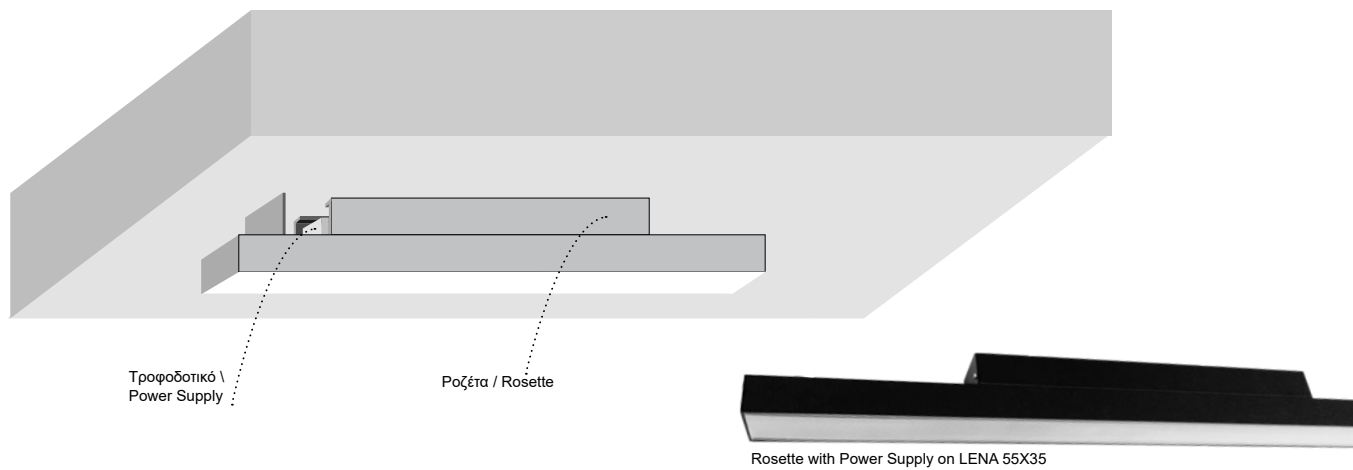

2. ΤΟΠΟΘΕΤΗΣΗ ΠΑΝΩ ΣΤΟ ΠΡΟΦΙΛ ΜΕ ΡΟΖΕΤΑ / APPLICATION ON THE PROFILE INSIDE A ROSETTE

Η εγκατάσταση του προϊόντος πρέπει να γίνεται από αδειούχο ηλεκτρολόγο εγκαταστάτη. / The product must be installed by a licensed electrical installer.