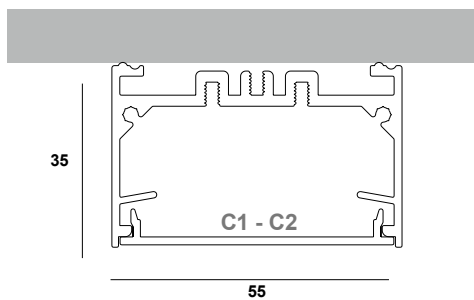

LENA 55x35 / Datasheet

material	Pcb details	CRI	lumen output / W
Extruded aluminium	Zhaga-Compliant Dimensions	Ra>80 (Ra>90 on request)	up to 195 Lm/W

covers	profile color	CCT	Dimming options
Acrylic Diffuser (-C1-) 	Anodised (AN)	3000K (3)	Push
	Black (BL)	4000K (4)	DALI
	White (WH)	5000K (5)	TRIAC 0/1-10V
Acrylic Microprismatic (-C2-) 	RAL (RL)	6500K (6)	CASAMBI
		TUNABLE 2700K - 6500K (TN)	Analog 0/1-10V

5535 - XX - XXX - X - XX - XX - X - XXX
 (a) (b) (c) (d) (e) (f) (g) (h)

Κωδικός Γραμμικού Linear Code
 Κατηγορία Category
 Μήκος Length
 Θερμοκρασία φωτός Color Temperature
 Χρώμα προφίλ Profile color
 Κάλυμμα Cover
 Αυτομείωση έντασης φωτός Dimming
 Τοποθέτηση τροφοδοτικού Power supply installation

c. Μήκος / length

Διατίθεται και σε μήκη πολλαπλάσια των 14 εκατοστών, έως 600cm. / Available in lengths that are multiples of 14 centimeters, up to 600cm.

length	code	length	code	length	code	length	code
57cm	-57-	169cm	-169-	281cm	-281-	393cm	-393-
85cm	-85-	197cm	-197-	309cm	-309-	421cm	-421-
113cm	-113-	225cm	-225-	337cm	-337-	449cm	-449-
141cm	-141-	253cm	-253-	365cm	-365-		

CATEGORY 2A 350mA (2A)	code	length	watt	lumens 3000K	lumens 4000K	lumens 5000K	lumens 6500K
	5535-2A-57	57cm	23.6	4080	4380	4380	4080
	5535-2A-85	85cm	35.4	6120	6570	6570	6120
	5535-2A-113	113cm	47.2	8160	8760	8760	8160
	5535-2A-141	141cm	59	10200	10950	10950	10200
	5535-2A-169	169cm	70.8	12240	13140	13140	12240
	5535-2A-197	197cm	82.6	14280	15330	15330	14280
	5535-2A-225	225cm	94.4	16320	17520	17520	16320
	5535-2A-253	253cm	106.2	18360	19710	19710	18360
	5535-2A-281	281cm	118	20400	21900	21900	20400
	5535-2A-309	309cm	129.8	22440	24090	24090	22440
	5535-2A-337	337cm	141.6	24480	26280	26280	24480
	5535-2A-365	365cm	153.4	26520	28470	28470	26520
	5535-2A-393	393cm	165.2	28560	30660	30660	28560
	5535-2A-421	421cm	177	30600	32850	32850	30600
	5535-2A-449	449cm	188.8	32640	35040	35040	32640