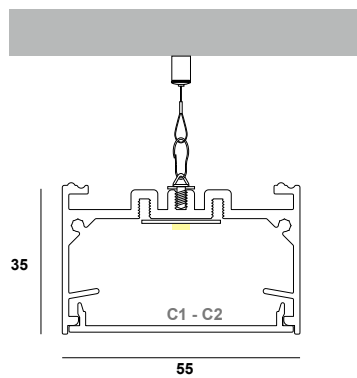

# LENA 55×35 SUSPENDED / Datasheet

material	Pcb details	CRI	lumen output / W
Extruded aluminium	Zhaga-Compliant Dimensions	Ra>80 (Ra>90 on request)	up to 195 Lm/W

covers	profile color	CCT	Dimming options
Acrylic Diffuser (-C1-) 	Anodised (AN)	3000K (3)	Push
	Black (BL)	4000K (4)	DALI
	White (WH)	5000K (5)	TRIAC 0/1-10V
Acrylic Microprismatic (-C2-) 	RAL (RL)	6500K (6)	CASAMBI
		TUNABLE 2700K - 6500K (TN)	Analog 0/1-10V

S5535 - XX - XXX - X - XX - XX - X - XXX

(a)	(b)	(c)	(d)	(e)	(f)	(g)	(h)
Κωδικός Γραμμικού Linear Code	Κατηγορία Category	Μήκος Length	Θερμοκρασία φωτός Color Temperature	Χρώμα προφίλ Profile color	Κάλυμμα Cover	Αυξομείωση έντασης φωτός Dimming	Τοποθέτηση τροφοδοτικού Power supply installation

**1A** (13,5 W/m) | **1B** (20 W/m)

**2A** (40,5 W/m) | **2B** (60,5 W/m)

c. **Μήκος / length**

Διατίθεται και σε μήκη πολλαπλάσια των 14 εκατοστών, έως 600cm. / Available in lengths that are multiples of 14 centimeters, up to 600cm.

length	code	length	code	length	code	length	code
57cm	<b>-57-</b>	169cm	<b>-169-</b>	281cm	<b>-281-</b>	393cm	<b>-393-</b>
85cm	<b>-85-</b>	197cm	<b>-197-</b>	309cm	<b>-309-</b>	421cm	<b>-421-</b>
113cm	<b>-113-</b>	225cm	<b>-225-</b>	337cm	<b>-360-</b>	449cm	<b>-449-</b>
141cm	<b>-141-</b>	253cm	<b>-253-</b>	365cm	<b>-365-</b>		