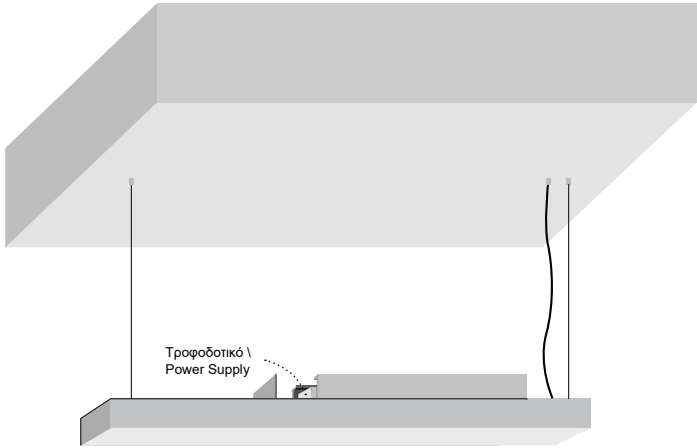

3. ΤΟΠΟΘΕΤΗΣΗ ΤΡΟΦΟΔΟΤΙΚΟΥ ΠΑΝΩ ΣΤΟ ΠΡΟΦΙΛ ΜΕ ΡΟΖΕΤΑ / APPLICATION OF POWER SUPPLY ABOVE THE PROFILE IN ROSETTE