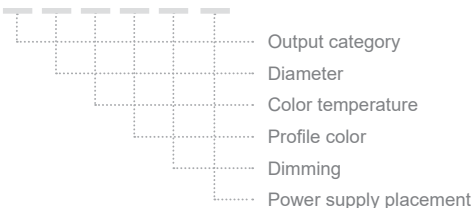

CIRCLE SURFACE 55×100

SKU: C55100-SF - XX-XX-XX-XX-XX-XX

ΠΕΡΙΕΧΟΜΕΝΑ / CONTENTS

DATASHEET 1
PRODUCT CODE GENERATOR 2
LUMEN OUTPUT TABLES 3
MANUAL FOR SURFACE MOUNTED INSTALLATION 4