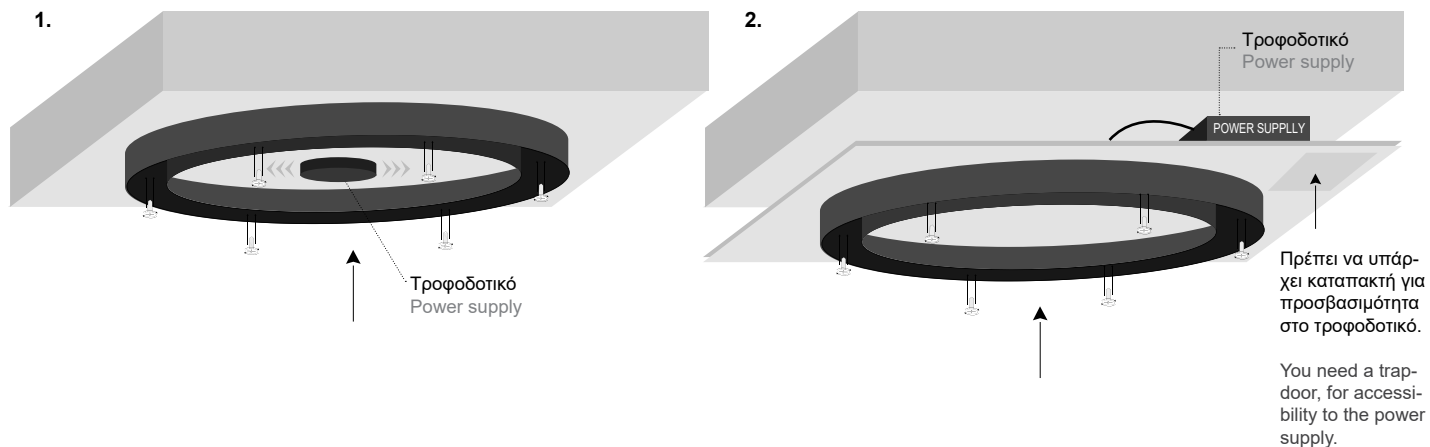

CIRCLE SURFACE 55×100 MANUAL

Υπάρχει η επιλογή τοποθέτησης του τροφοδοτικού μέσα σε ροζέτα, είτε πάνω από τη γυψοσανίδα.

There are 2 options for placing the power supply, inside a rosette or behind the plasterboard.