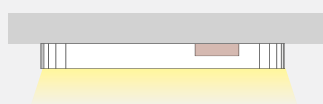

APPLICATION	Indoor
DIRECTION OF MOUNTING	Ceiling / Wall
MATERIAL	Extruded aluminium
PCB DETAILS	Zhaga-Compliant Dimensions
PROFILE DIMENSIONS (W×H)	55 × 100mm
IP RATING	IP20
CRI	Ra>80 (Ra>90 on request)
VOLTAGE	230VAC
DIMMING OPTIONS	Push / DALI / TRIAC 0/1-10V / CASAMBI / Analog 0/1-10V
LUMEN OUTPUT / W	Up to 195 Lm/W
LIFE TIME	75000 hours
WARRANTY	5 years
ORIGIN	Greece

d. ΘΕΡΜΟΚΡΑΣΙΑ ΦΩΤΟΣ | COLOR TEMPERATURE (CCT)

3000K warm white
(-30K-)

4000K neutral white
(-40K-)

5000K cold white
(-50K-)

6500K ultra cold white
(-65K-)

TUNABLE 2700K - 6500K
(-TN-)

e. ΧΡΩΜΑ ΠΡΟΦΙΛ | PROFILE COLOR

Anodised
(-AN-)

Black
(-BL-)

White
(-WH-)

RAL colors
(-RL-)

Graphite
(-GF-)

Nickeling
(-NK-)

Patina
(-PT-)

f. ΑΥΞΟΜΕΙΩΣΗ ΕΝΤΑΣΗΣ ΦΩΤΟΣ | DIMMING OPTION

Yes (D) | No ()

g. ΤΟΠΟΘΕΤΗΣΗ ΤΡΟΦΟΔΟΤΙΚΟΥ | POWER SUPPLY INSTALLATION

Μέσα σε ροζέτα
Inside a rosette

Κυκλική ροζέτα Ø400×40mm
Circular rosette Ø400×40mm
(-RP4-)

Ορθογώνια ροζέτα 400×60×35mm
Rectangular rosette 400×60×35mm
(-RP5-)