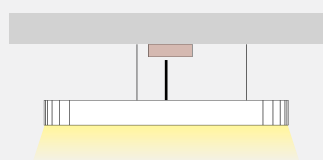

APPLICATION	Indoor / Suspended
DIRECTION OF MOUNTING	Ceiling
MATERIAL	Extruded aluminium
PCB DETAILS	Zhaga-Compliant Dimensions
PROFILE DIMENSIONS (W×H)	55 × 100mm
IP RATING	IP20
CRI	Ra>80 (Ra>90 on request)
VOLTAGE	230VAC
DIMMING OPTIONS	Push / DALI / TRIAC 0/1-10V / CASAMBI / Analog 0/1-10V
LUMEN OUTPUT / W	Up to 195 Lm/W
LIFE TIME	75000 hours
WARRANTY	5 years
ORIGIN	Greece

1A (13,5 W/m) | 1B (20 W/m)

2A (40,5 W/m) | 2B (60,5 W/m)

c. ΔΙΑΜΕΤΡΟΣ | DIAMETER

Διατίθεται και σε μήκη έως 600cm. | Available in lengths up to 600cm.

-50cm-	-60cm-	-70cm-	-80cm-	-90cm-
-100cm-	-110cm-	-120cm-	-130cm-	-140cm-
-150cm-	-160cm-	-170cm-	-180cm-	

Anodised
(-AN-)

Black
(-BL-)

White
(-WH-)

RAL colors
(-RL-)

Graphite
(-GF-)

Nickeling
(-NK-)

Patina
(-PT-)

f. ΑΥΞΟΜΕΙΩΣΗ ΕΝΤΑΣΗΣ ΦΩΤΟΣ | DIMMING OPTION

Yes (D) | No ()

g. ΤΟΠΟΘΕΤΗΣΗ ΤΡΟΦΟΔΟΤΙΚΟΥ | POWER SUPPLY INSTALLATION

Μέσα σε ροζέτα
Inside a rosette

Κυκλική ροζέτα Ø400×40mm
Circular rosette Ø400×40mm
(-RP4-)

Ορθογώνια ροζέτα 400×60×35mm
Rectangular rosette 400×60×35mm
(-RP5-)