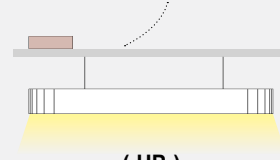

Yes (D) | No ()

g. ΤΟΠΟΘΕΤΗΣΗ ΤΡΟΦΟΔΟΤΙΚΟΥ | POWER SUPPLY INSTALLATION

Μέσα σε ροζέτα
Inside a rosette

Κυκλική ροζέτα Ø400×40mm
Circular rosette Ø400×40mm
(-RP4-)

Ορθογώνια ροζέτα 400×60×35mm
Rectangular rosette 400×60×35mm
(-RP5-)

Ορθογώνια ροζέτα 600×80×35mm
Rectangular rosette 600×80×35mm
(-RP6-)

Κρυφό με πρόσβαση
Hidden with access

(-HP-)

SC55100-SPD - XX - XXX - X - XX - X - XXX

(a)

Κωδικός Γραμμικού
Linear Code

(b)

Κατηγορία
απόδοσης
Output
category