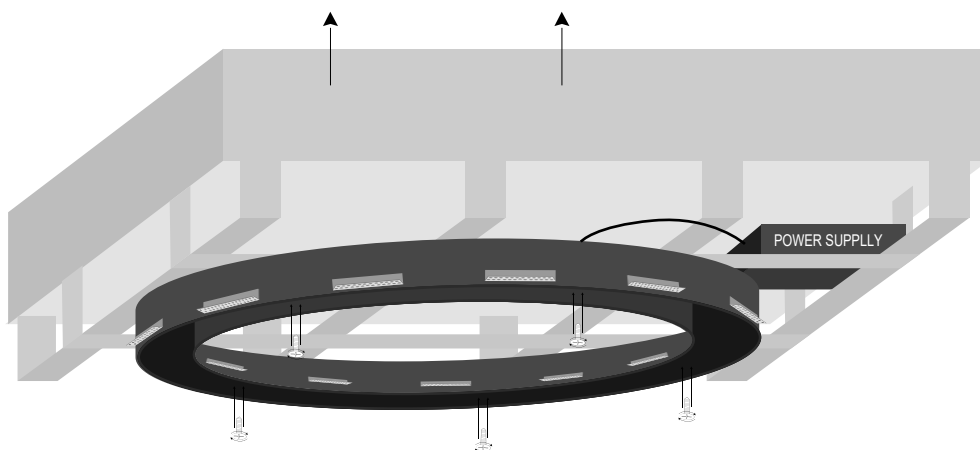

2. Βιδώστε το προφίλ πάνω στις θέσεις που έχετε υπολογίσει από πριν, πάνω στη σιδητοκατασκευή και συνδέστε το με το τροφοδοτικό.
  Screw the profile onto the positions you have calculated from earlier, on the iron construction, and connect it to the power supply.