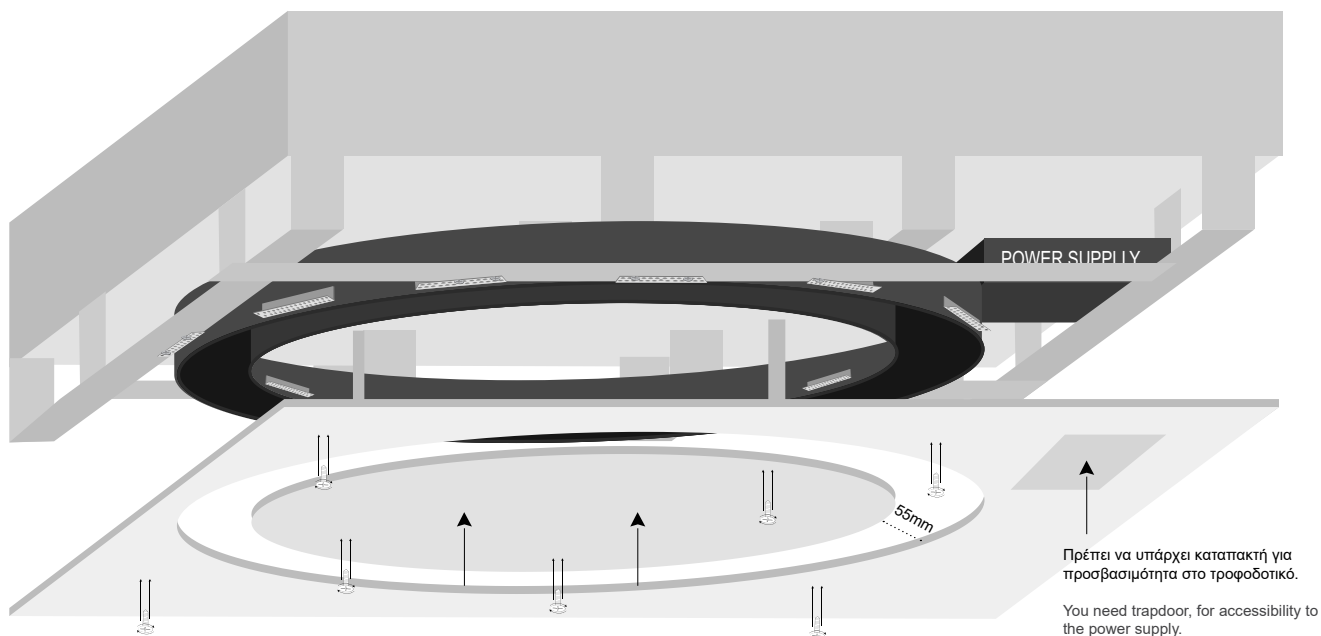

CIRCLE TRIMLESS 55×100 MANUAL

3. Τοποθετήστε τη γυψοσανίδα, στην οποία έχετε κόψει κύκλο πάχους 55mm και διαμέτρου αντίστοιχη του φωτιστικού, για να περάσει το κυκλικό προφίλ από μέσα.
  Place the plasterboard, in which you have cut a circle of 55mm thick and luminaire's diameter, for the profile to pass through.