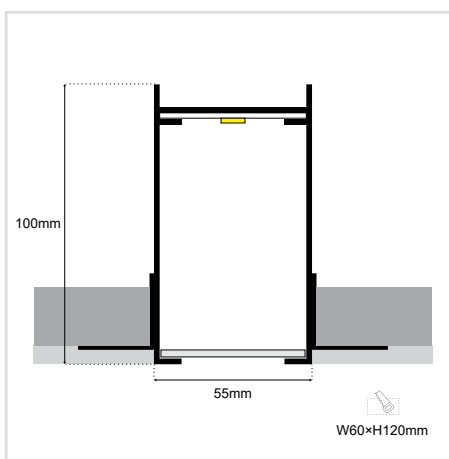

CIRCLE TRIMLESS 55×100

SKU: TC55100-TR- XX-XX-XX-XX

ΠΕΡΙΕΧΟΜΕΝΑ / CONTENTS

DATASHEET	1
PRODUCT CODE GENERATOR	2
LUMEN OUTPUT TABLES	3
MANUAL FOR TRIMLESS INSTALLATION	4

DATASHEET

GENERAL INFORMATION

APPLICATION	Indoor / Recessed Trimless
DIRECTION OF MOUNTING	Ceiling / Wall
MATERIAL	Extruded aluminium
PCB DETAILS	Zhaga-Compliant Dimensions
PROFILE DIMENSIONS (W×H)	55 × 100mm
CUT-OUT DIMENSIONS (W×H)	60 × 120mm
IP RATING	IP20
CRI	Ra>80 (Ra>90 on request)
VOLTAGE	230VAC
DIMMING OPTIONS	Push / DALI / TRIAC 0/1-10V / CASAMBI / Analog 0/1-10V
LUMEN OUTPUT / W	Up to 195 Lm/W
LIFE TIME	75000 hours
WARRANTY	5 years
ORIGIN	Greece

COVER

CIRCLE TRIMLESS 55×100 PRODUCT CODE GENERATOR

a. TC55100-TR-

b. ΚΑΤΗΓΟΡΙΑ ΑΠΟΔΟΣΗΣ | OUTPUT CATEGORY

Ανατρέξτε στους πίνακες απόδοσης και διαλέξτε την απόδοση που απαιτεί ο χώρος σας.

Η ισχύς προκύπτει από την κατηγορία απόδοσης (1A / 1B / 2A / 2B) και από τη θερμοκρασία φωτός (3000K / 4000K / 5000K / 6500K) που θα επιλέξετε.

1A (13,5 W/m) | 1B (20 W/m)

2A (40,5 W/m) | 2B (60,5 W/m)

c. ΔΙΑΜΕΤΡΟΣ | DIAMETER

Διατίθεται και σε μήκη έως 600cm. | Available in lengths up to 600cm.

-50cm-	-60cm-	-70cm-	-80cm-	-90cm-
-100cm-	-110cm-	-120cm-	-130cm-	-140cm-
-150cm-	-160cm-	-170cm-	-180cm-	