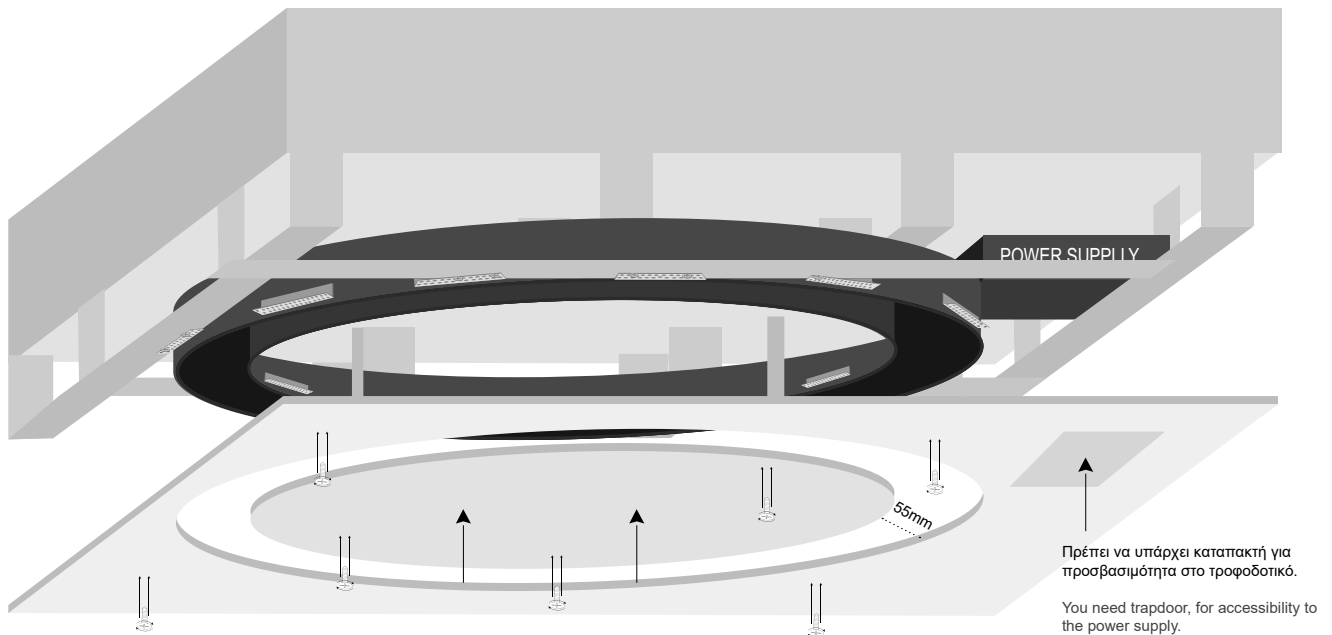

CIRCLE TRIMLESS 55×100 MANUAL

3. Τοποθετήστε τη γυψοσανίδα, στην οποία έχετε κόψει κύκλο πάχους 55mm και διαμέτρου αντίστοιχη του φωτιστικού, για να περάσει το κυκλικό προφίλ από μέσα.
  Place the plasterboard, in which you have cut a circle of 55mm thick and luminaire's diameter, for the profile to pass through.