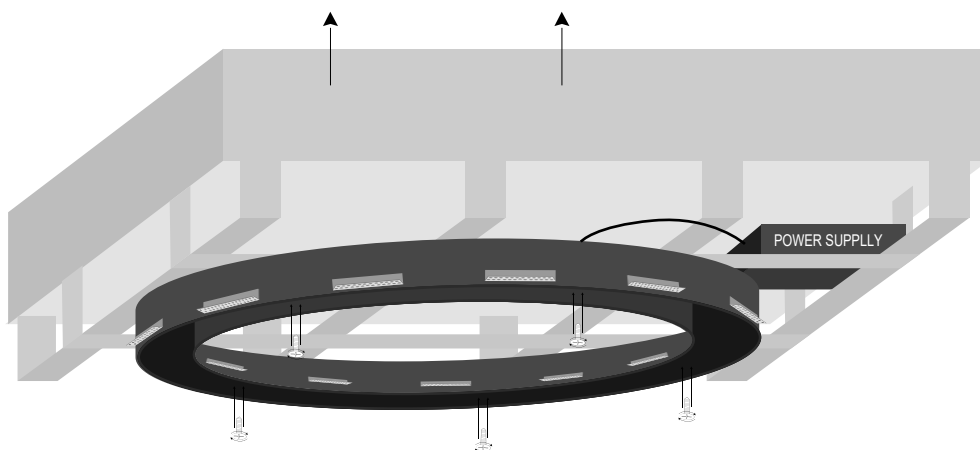

2. Βιδώστε το προφίλ πάνω στις θέσεις που έχετε υπολογίσει από πριν, πάνω στη σιδηροκατασκευή και συνδέστε το με το τροφοδοτικό.
  Screw the profile onto the positions you have calculated from earlier, on the iron construction, and connect it to the power supply.