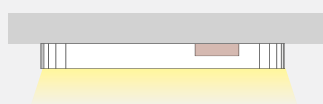

g. ΤΟΠΟΘΕΤΗΣΗ ΤΡΟΦΟΔΟΤΙΚΟΥ | POWER SUPPLY INSTALLATION

Μέσα σε ροζέτα
Inside a rosette