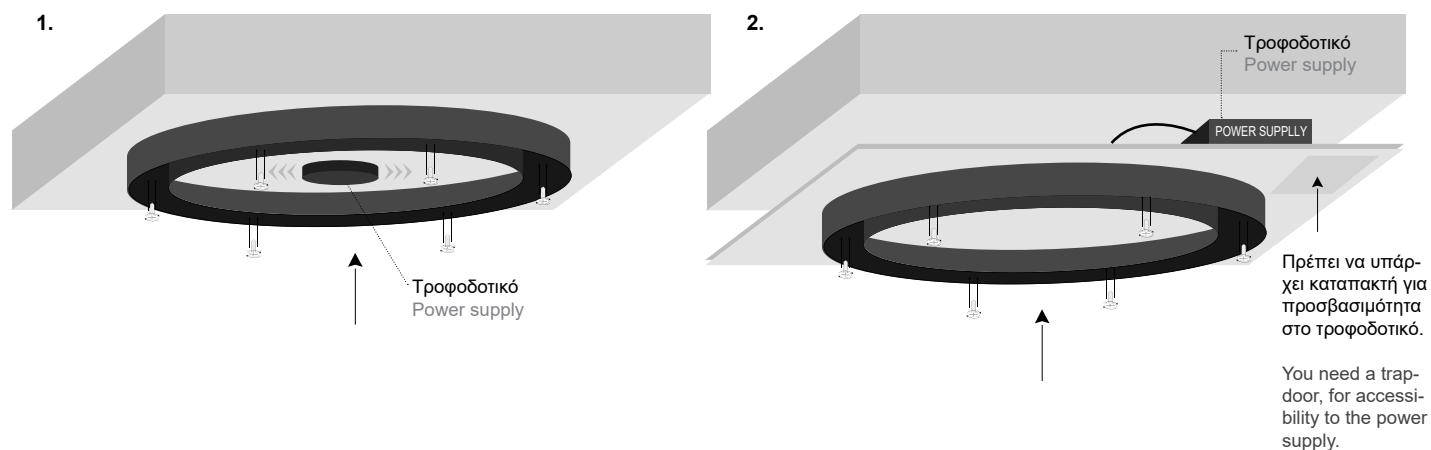

CIRCLE SURFACE 55×100 MANUAL

Υπάρχει η επιλογή τοποθέτησης του τροφοδοτικού μέσα σε ροζέτα, είτε πάνω από τη γυψοσανίδα.

There are 2 options for placing the power supply, inside a rosette or behind the plasterboard.