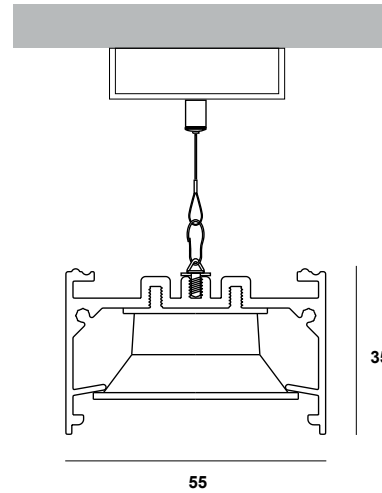

DARK LENA 55×35mm SUSPENDED / Datasheet

material	Pcb details	CRI	lumen output / W
Extruded aluminium / Plastic	SMD light & dark 7x1	Ra>90 (Ra>80 on request)	up to 205 Lm/W

CCT	beam angle	profile color	reflector color	dimming options
3000K (3)	Medium 65° (60D)	Anodised (AN)	Black (1)	Push
4000K (4)	Wide 90° (90D)	Black (BL)	White (2)	DALI
		White (WH)		TRIAC 0/1-10V
		RAL (RL)		CASAMBI
				Analog 0/1-10V

SD5535 - XX - XXX - X - XXX - XX - X - X - XXX

(a) (b) (c) (d) (e) (f) (g) (h) (i)

Κωδικός Γραμμικού Linear Code
Κατηγορία Category
Μήκος Length
Θερμοκρασία φωτός Color Temperature
Γωνία Δέσμης Beam Angle
Χρώμα προφίλ Profile Color
Χρώμα Ρεφλέκτορα Reflector Color
Αυξομείωση έντασης φωτός Dimming
Τοποθέτηση τροφοδοτικού Power supply installation

1A (23 W/m)

1B (34 W/m)

c. **Μήκος / length**

Διατίθεται και σε μήκη πολλαπλάσια των 28 εκατοστών, έως ~600cm. / Available in lengths that are multiples of 28 centimeters, up to ~600cm.

length	code	length	code	length	code	length	code
56.5cm	-56.5-	168.5cm	-168.5-	280.5cm	-280.5-	392.5cm	-392.5-
84.5cm	-84.5-	196.5cm	-196.5-	308.5cm	-308.5-	420.5cm	-420.5-
112.5cm	-112.5-	224.5cm	-224.5-	336.5cm	-336.5-	448.5cm	-448.5-
140.5cm	-140.5-	252.5cm	-252.5-	364.5cm	-364.5-		