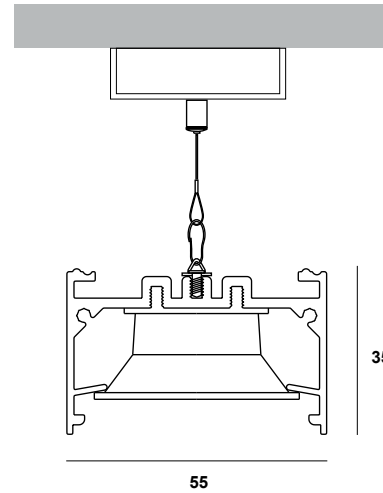

DARK LENA 55x35mm SUSPENDED / Datasheet

material	Pcb details	CRI	lumen output / W
Extruded aluminium / Plastic	SMD light & dark 7x1	Ra>90 (Ra>80 on request)	up to 205 Lm/W

CCT	beam angle	profile color	reflector color	dimming options
3000K (3)	Medium 65° (60D)	Anodised (AN)	Black (1)	Push
4000K (4)	Wide 90° (90D)	Black (BL)	White (2)	DALI
		White (WH)		TRIAC 0/1-10V
		RAL (RL)		CASAMBI
				Analog 0/1-10V

1A (23 W/m)

1B (34 W/m)

c. Μήκος / length

Διατίθεται και σε μήκη έως 600cm. / Available in lengths up to 600cm.

length	code	length	code	length	code	length	code
60cm	-60-	180cm	-180-	300cm	-300-	420cm	-420-
90cm	-90-	210cm	-210-	330cm	-330-	450cm	-450-
120cm	-120-	240cm	-240-	360cm	-360-	480cm	-480-
150cm	-150-	270cm	-270-	390cm	-390-		