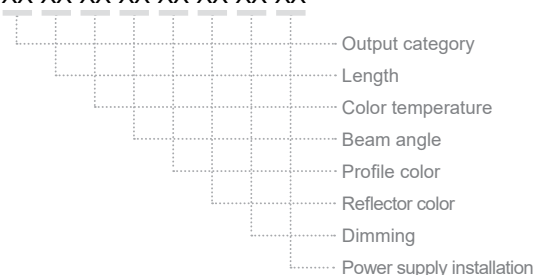

DARK LENA SUSPENDED 55×35

ΠΕΡΙΕΧΟΜΕΝΑ / CONTENTS

DATASHEET	1
PRODUCT CODE GENERATOR	2
LUMEN OUTPUT TABLES	3
MANUAL	5

SKU: **SD5535-SPD** - XX-XX-XX-XX-XX-XX-XX-XX

DATASHEET

GENERAL INFORMATION

APPLICATION	Indoor / Suspended
DIRECTION OF MOUNTING	Ceiling
MATERIAL	Extruded aluminium / Plastic
PCB DETAILS	SMD light & dark 7×1
PROFILE DIMENSIONS (W×H)	55 × 35mm
IP RATING	IP20
CRI	Ra>80 (Ra>90 on request)
VOLTAGE	230VAC
DIMMING OPTIONS	Push / DALI / TRIAC 0/1-10V / CASAMBI / Analog 0/1-10V
LUMEN OUTPUT / W	Up to 205 Lm/W
LIFE TIME	90000 hours
WARRANTY	5 years
ORIGIN	Greece

DARK LENA SUSPENDED 55×35 PRODUCT CODE GENERATOR

a. SD5535-SPD-

b. ΚΑΤΗΓΟΡΙΑ ΑΠΟΔΟΣΗΣ | OUTPUT CATEGORY

Ανατρέξτε στους πίνακες απόδοσης και διαλέξτε την απόδοση που απαιτεί ο χώρος σας.

Η ισχύς προκύπτει από την κατηγορία απόδοσης (**1A / 1B**) και από τη θερμοκρασία φωτός (**3000K / 4000K / 5000K / 6500K**) που θα επιλέξετε.