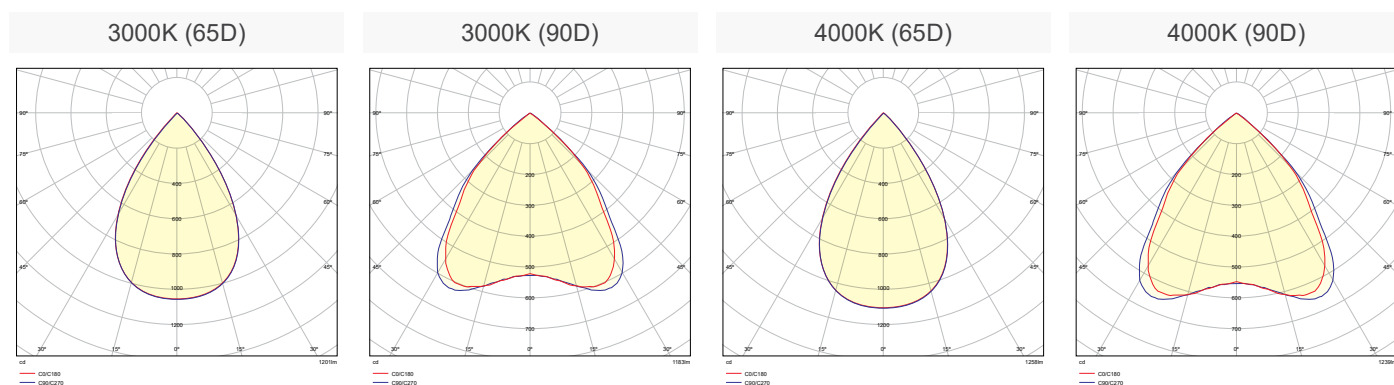

DARK LENA SUSPENDED 55×35 LUMEN OUTPUT TABLES

CATEGORY 1B 500mA (1B)	SKU	Length	Wattage	Lumens 3000K	Lumens 4000K	Lumens 5000K	Lumens 6500K
	SD5535-SPD-1B-56.5cm	56.5cm	19.8	2398	2368	2512	2480
	SD5535-SPD-1B-84.5cm	84.5cm	29.7	3597	3552	3768	3720
	SD5535-SPD-1B-112.5cm	112.5cm	39.6	4796	4736	5024	4960
	SD5535-SPD-1B-140.5cm	140.5cm	49.5	5995	5920	6280	6200
	SD5535-SPD-1B-168.5cm	168.5cm	59.4	7194	7104	7536	7440
	SD5535-SPD-1B-196.5cm	196.5cm	69.3	8393	8288	8792	8680
	SD5535-SPD-1B-224.5cm	224.5cm	79.2	9592	9472	10048	9920
	SD5535-SPD-1B-252.5cm	252.5cm	89.1	10791	10656	11304	11160
	SD5535-SPD-1B-280.5cm	280.5cm	99	11990	11840	12560	12400
	SD5535-SPD-1B-308.5cm	308.5cm	108.9	13189	13024	13816	13640
	SD5535-SPD-1B-336.5cm	336.5cm	118.8	14388	14208	15072	14880
	SD5535-SPD-1B-364.5cm	364.5cm	128.7	15587	15392	16328	16120
	SD5535-SPD-1B-392.5cm	392.5cm	138.6	16786	16576	17584	17360
	SD5535-SPD-1B-420.5cm	420.5cm	148.5	17985	17760	18840	18600
SD5535-SPD-1B-448.5cm	448.5cm	158.4	19184	18944	20096	19840	

Wattage: 34 W/m

LIGHT DISTRIBUTION