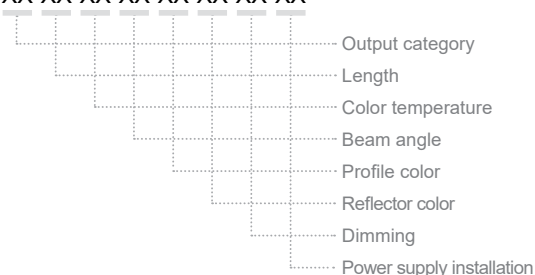

DARK LENA SUSPENDED 55×35

ΠΕΡΙΕΧΟΜΕΝΑ / CONTENTS

DATASHEET	1
PRODUCT CODE GENERATOR	2
LUMEN OUTPUT TABLES	3
MANUAL	5

SKU: **SD5535-SPD** - XX-XX-XX-XX-XX-XX-XX-XX

DATASHEET

GENERAL INFORMATION

APPLICATION	Indoor / Suspended
DIRECTION OF MOUNTING	Ceiling
MATERIAL	Extruded aluminium / Plastic
PCB DETAILS	SMD light & dark 7×1
PROFILE DIMENSIONS (W×H)	55 × 35mm
IP RATING	IP20
CRI	Ra>80 (Ra>90 on request)
VOLTAGE	230VAC
DIMMING OPTIONS	Push / DALI / TRIAC 0/1-10V / CASAMBI / Analog 0/1-10V
LUMEN OUTPUT / W	Up to 205 Lm/W
LIFE TIME	90000 hours
WARRANTY	5 years
ORIGIN	Greece

DARK LENA SUSPENDED 55×35 PRODUCT CODE GENERATOR

a. SD5535-SPD-

b. ΚΑΤΗΓΟΡΙΑ ΑΠΟΔΟΣΗΣ | OUTPUT CATEGORY

Ανατρέξτε στους πίνακες απόδοσης και διαλέξτε την απόδοση που απαιτεί ο χώρος σας.

Η ισχύς προκύπτει από την κατηγορία απόδοσης (1A / 1B) και από τη θερμοκρασία φωτός (3000K / 4000K / 5000K / 6500K) που θα επιλέξετε.