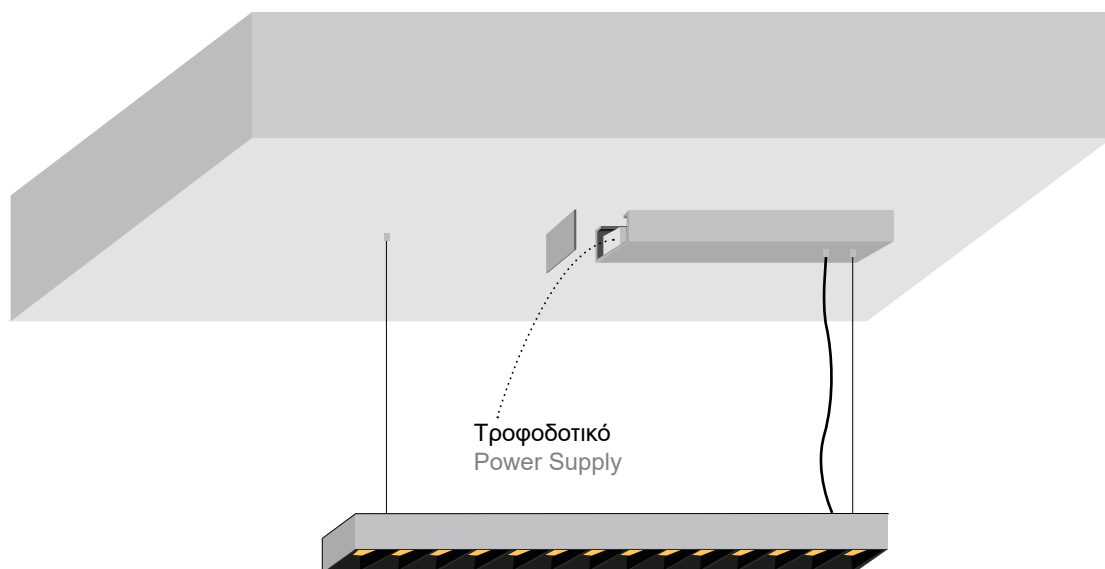

DARK LENA SUSPENDED 55×35 MANUAL

ΤΟΠΟΘΕΤΗΣΗ ΤΡΟΦΟΔΟΤΙΚΟΥ ΣΕ ΡΟΖΕΤΑ ΣΤΗΝ ΟΡΟΦΗ APPLICATION OF POWER SUPPLY IN A ROSETTE ON THE CEILING