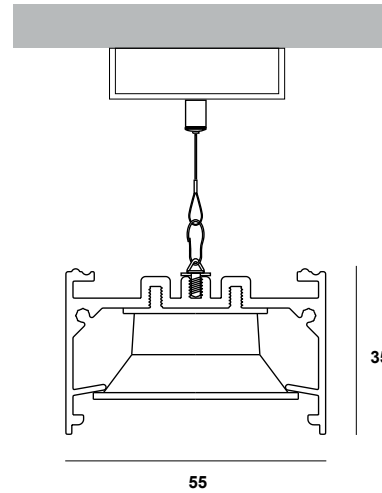

# DARK LENA 55×35mm SUSPENDED / Datasheet

material	Pcb details	CRI	lumen output / W
Extruded aluminium / Plastic	SMD light & dark 7x1	Ra>90 ( <b>Ra&gt;80</b> on request)	up to 205 Lm/W

CCT	beam angle	profile color	reflector color	dimming options
3000K (3)	Medium 65° (60D)	Anodised (AN)	Black (1)	Push
4000K (4)	Wide 90° (90D)	Black (BL)	White (2)	DALI
5000K (5)		White (WH)		TRIAC 0/1-10V
6500K (6)		RAL (RL)		CASAMBI
TUNABLE 2700K - 6500K (TN)				Analog 0/1-10V

SD5535 - XX - XXX - X - XXX - XX - X - X - XXX

(a) (b) (c) (d) (e) (f) (g) (h) (i)

Κωδικός Γραμμικού Linear Code    Κατηγορία Category    Μήκος Length    Θερμοκρασία φωτός Color Temperature    Γωνία Δέσμης Beam Angle    Χρώμα προφίλ Profile Color    Χρώμα Ρεφλέκτορα Reflector Color    Αυξομείωση έντασης φωτός Dimming    Τοποθέτηση τροφοδοτικού Power supply installation

c. **Μήκος / length**

Διατίθεται και σε μήκη πολλαπλάσια των 28 εκατοστών, έως ~600cm. / Available in lengths that are multiples of 28 centimeters, up to ~600cm.

length	code	length	code	length	code	length	code
56.5cm	<b>-56.5-</b>	168.5cm	<b>-168.5-</b>	280.5cm	<b>-280.5-</b>	392.5cm	<b>-392.5-</b>
84.5cm	<b>-84.5-</b>	196.5cm	<b>-196.5-</b>	308.5cm	<b>-308.5-</b>	420.5cm	<b>-420.5-</b>
112.5cm	<b>-112.5-</b>	224.5cm	<b>-224.5-</b>	336.5cm	<b>-336.5-</b>	448.5cm	<b>-448.5-</b>
140.5cm	<b>-140.5-</b>	252.5cm	<b>-252.5-</b>	364.5cm	<b>-364.5-</b>		