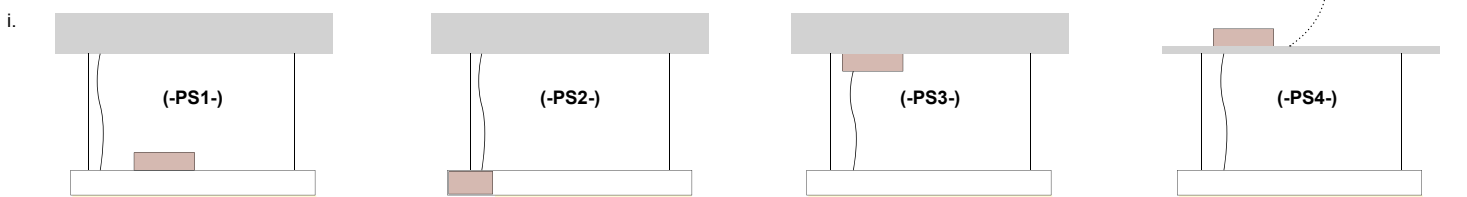

d. **Θερμοκρασία φωτός / Kelvin**

e. **Γωνία δέσμης / beam angle**

f. **Χρώμα προφίλ / Profile color**

g. **Χρώμα Ρεφλέκτορα / Reflector color**

h. **Αυξομείωση έντασης φωτός \ Dimming option**

**Τοποθέτηση τροφοδοτικού / Power supply installation**

Πάνω στο προφίλ με ροζέτα /  
On the profile with rosette

Δίπλα στο προφίλ σε ροζέτα /  
To the side of the profile in rosette

Σε ροζέτα στην οροφή /  
In rosette on the ceiling

Κρυφό / Με πρόσβαση στο τροφοδοτικό /  
Hidden With access to the power supply