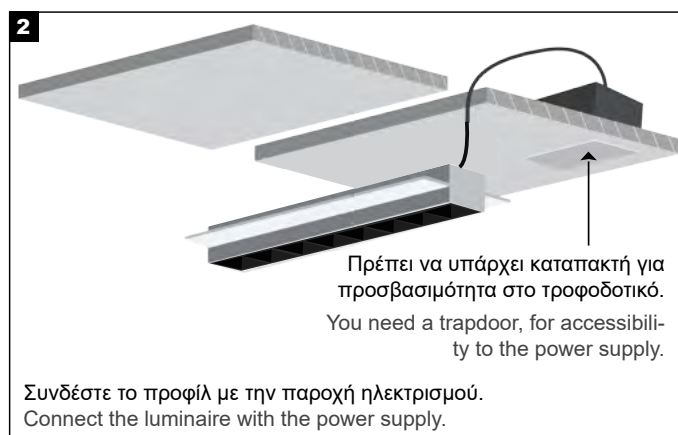

ΤΟΠΟΘΕΤΗΣΗ ΜΕ ΓΩΝΙΟΚΡΑΝΟ ΑΛΟΥΜΙΝΙΟΥ APPLICATION WITH ALUMINIUM ANGULAR