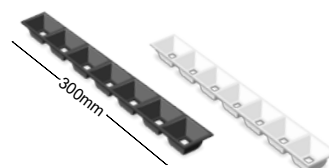

DARK LENA TRIMLESS 55×35 MANUAL

ΤΟΠΟΘΕΤΗΣΗ ΜΕ ΠΛΑΣΤΙΚΟ ΓΩΝΙΟΚΡΑΝΟ APPLICATION WITH PLASTIC ANGULAR

Η αντικατάσταση των φακών γίνεται με εργαλεία
Lens replacement is done with tools