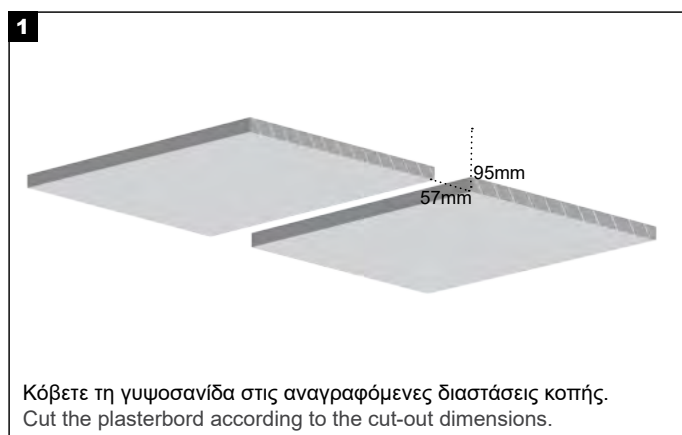

ΤΟΠΟΘΕΤΗΣΗ ΜΕ ΓΩΝΙΟΚΡΑΝΟ ΑΛΟΥΜΙΝΙΟΥ APPLICATION WITH ALUMINIUM ANGULAR