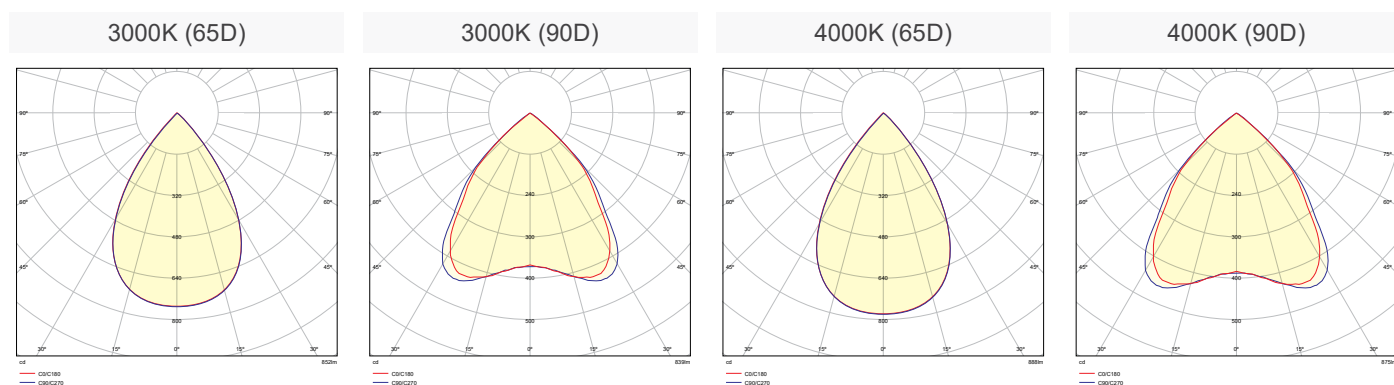

DARK LENA TRIMLESS 55×35 LUMEN OUTPUT TABLES

CATEGORY 1A 350mA (1A)	SKU	Length	Wattage	Lumens 3000K (65D)	Lumens 3000K (90D)	Lumens 4000K (65D)	Lumens 4000K (90D)
	TD5535-TR-1A-56.5cm	56.5cm	13.4	1702	1680	1774	1752
	TD5535-TR-1A-84.5cm	84.5cm	20.1	2553	2520	2661	2628
	TD5535-TR-1A-112.5cm	112.5cm	26.8	3404	3360	3548	3504
	TD5535-TR-1A-140.5cm	140.5cm	33.5	4255	4200	4435	4380
	TD5535-TR-1A-168.5cm	168.5cm	40.2	5106	5040	5322	5256
	TD5535-TR-1A-196.5cm	196.5cm	46.9	5957	5880	6209	6132
	TD5535-TR-1A-224.5cm	224.5cm	53.6	6808	6720	7096	7008
	TD5535-TR-1A-252.5cm	252.5cm	60.3	7659	7560	7983	7884
	TD5535-TR-1A-280.5cm	280.5cm	67	8510	8400	8870	8760
	TD5535-TR-1A-308.5cm	308.5cm	73.7	9361	9240	9757	9636
	TD5535-TR-1A-336.5cm	336.5cm	80.4	10212	10080	10644	10512
	TD5535-TR-1A-364.5cm	364.5cm	87.1	11063	10920	11531	11388
	TD5535-TR-1A-392.5cm	392.5cm	93.8	11914	11760	12418	12264
	TD5535-TR-1A-420.5cm	420.5cm	100.5	12765	12600	13305	13140
TD5535-TR-1A-448.5cm	448.5cm	107.2	13616	13440	14192	14016	

Wattage: 23 W/m

LIGHT DISTRIBUTION