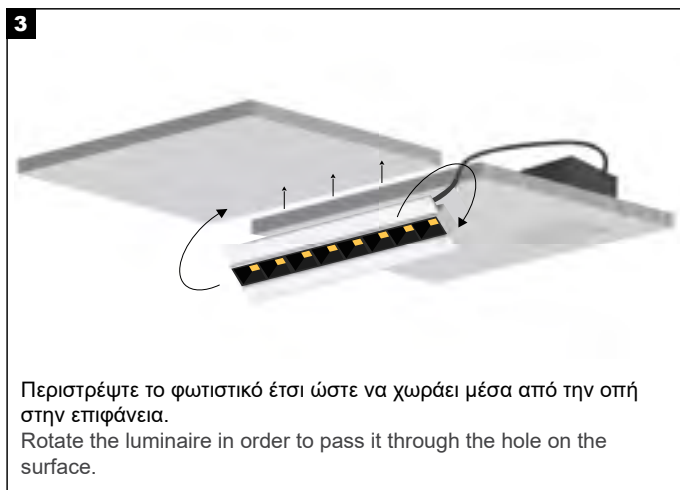

DARK LENA TRIMLESS 55×35 MANUAL

Η αντικατάσταση των φακών γίνεται με εργαλεία
Lens replacement is done with tools