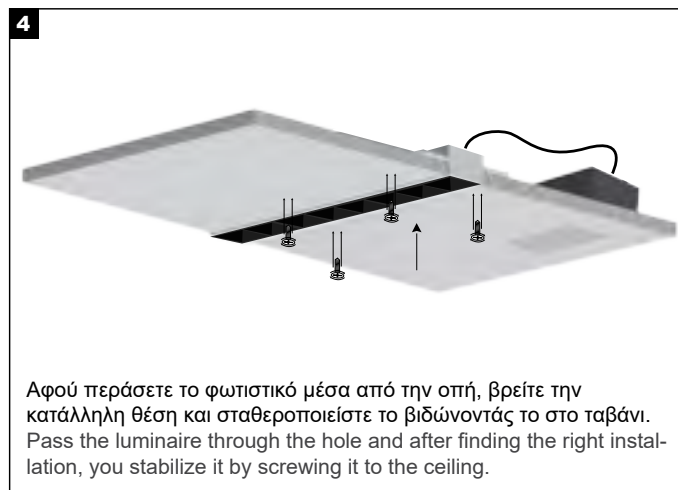

DARK LENA TRIMLESS 55×35 MANUAL

Η αντικατάσταση των φακών γίνεται με εργαλεία
Lens replacement is done with tools