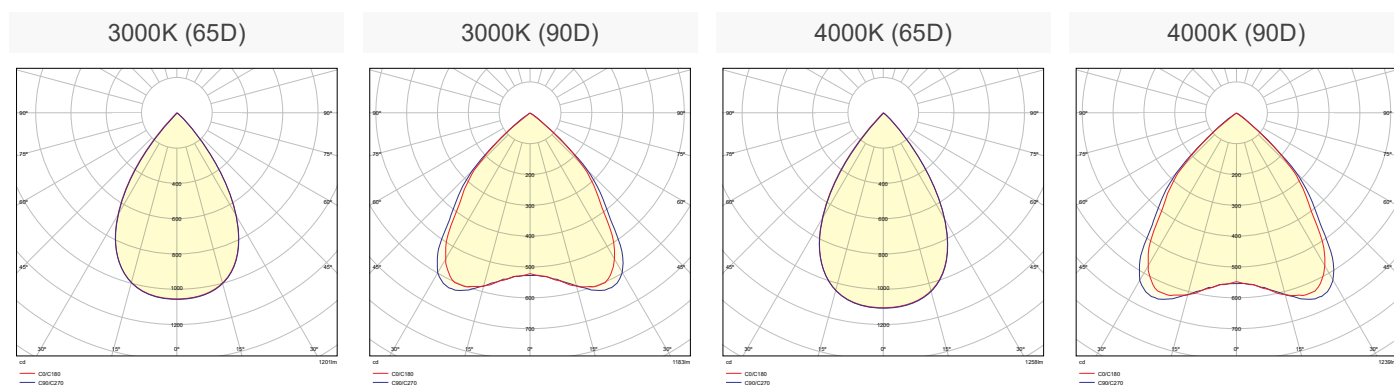

DARK LENA TRIMLESS 55×35 LUMEN OUTPUT TABLES

CATEGORY 1B 500mA (1B)	SKU	Length	Wattage	Lumens 3000K (65D)	Lumens 3000K (90D)	Lumens 4000K (65D)	Lumens 4000K (90D)
	TD5535-TR-1B-56.5cm	56.5cm	19.8	2398	2368	2512	2480
	TD5535-TR-1B-84.5cm	84.5cm	29.7	3597	3552	3768	3720
	TD5535-TR-1B-112.5cm	112.5cm	39.6	4796	4736	5024	4960
	TD5535-TR-1B-140.5cm	140.5cm	49.5	5995	5920	6280	6200
	TD5535-TR-1B-168.5cm	168.5cm	59.4	7194	7104	7536	7440
	TD5535-TR-1B-196.5cm	196.5cm	69.3	8393	8288	8792	8680
	TD5535-TR-1B-224.5cm	224.5cm	79.2	9592	9472	10048	9920
	TD5535-TR-1B-252.5cm	252.5cm	89.1	10791	10656	11304	11160
	TD5535-TR-1B-280.5cm	280.5cm	99	11990	11840	12560	12400
	TD5535-TR-1B-308.5cm	308.5cm	108.9	13189	13024	13816	13640
	TD5535-TR-1B-336.5cm	336.5cm	118.8	14388	14208	15072	14880
	TD5535-TR-1B-364.5cm	364.5cm	128.7	15587	15392	16328	16120
	TD5535-TR-1B-392.5cm	392.5cm	138.6	16786	16576	17584	17360
	TD5535-TR-1B-420.5cm	420.5cm	148.5	17985	17760	18840	18600
TD5535-TR-1B-448.5cm	448.5cm	158.4	19184	18944	20096	19840	

Wattage: 34 W/m

LIGHT DISTRIBUTION