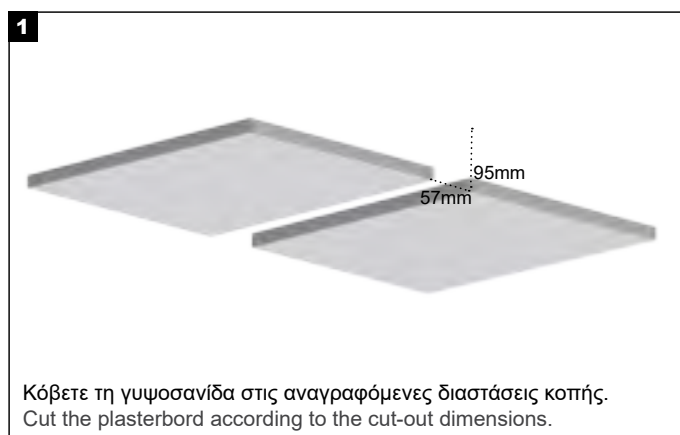

ΤΟΠΟΘΕΤΗΣΗ ΜΕ ΓΩΝΙΟΚΡΑΝΟ ΑΛΟΥΜΙΝΙΟΥ APPLICATION WITH ALUMINIUM ANGULAR