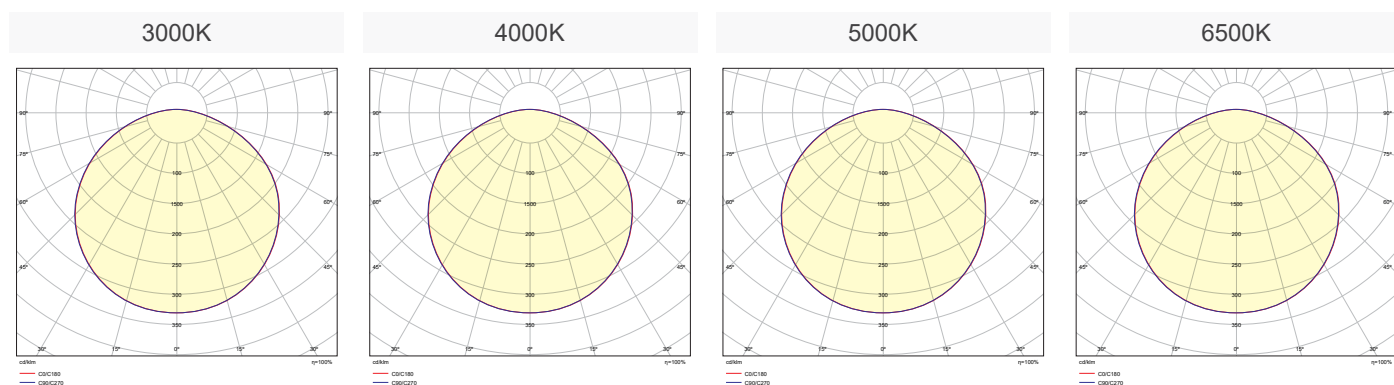

ΠΑΡΑΔΕΙΓΜΑ ΚΩΔΙΚΟΥ ΠΡΟΪΟΝΤΟΣ | PRODUCT CODE EXAMPLE

LINEAR 30×15 TRIMLESS 1A 90cm 3000K Dimmable

SKU: T3015-TR-1A-90cm-30K-D

LINEAR 30×15 TRIMLESS LUMEN OUTPUT TABLES

CATEGORY 1A 350mA (1A)	SKU	Length	Wattage	Lumens 3000K	Lumens 4000K	Lumens 5000K	Lumens 6500K
	T3015-TR-1A-57cm	57cm	7.8	1390	1470	1470	1440
	T3015-TR-1A-85cm	85cm	11.7	2085	2205	2205	2160
	T3015-TR-1A-113cm	113cm	15.6	2780	2940	2940	2880
	T3015-TR-1A-141cm	141cm	19.5	3475	3675	3675	3600
	T3015-TR-1A-169cm	57cm	23.4	4170	4410	4410	4320
	T3015-TR-1A-197cm	85cm	27.3	4865	5145	5145	5040
	T3015-TR-1A-225cm	113cm	31.2	5560	5880	5880	5760
	T3015-TR-1A-253cm	141cm	35.1	6255	6615	6615	6480
	T3015-TR-1A-281cm	281cm	39	6950	7350	7350	7200
	T3015-TR-1A-309cm	309cm	42.9	7645	8085	8085	7920
	T3015-TR-1A-337cm	337cm	46.8	8340	8820	8820	8640
	T3015-TR-1A-365cm	365cm	50.7	9035	9555	9555	9360
	T3015-TR-1A-393cm	393cm	54.6	9730	10290	10290	10080
	T3015-TR-1A-421cm	421cm	58.5	10425	11025	11025	10800
T3015-TR-1A-449cm	449cm	62.4	11120	11760	11760	11520	

Wattage: 13.5 W/m

LIGHT DISTRIBUTION

LINEAR 30×15 TRIMLESS LUMEN OUTPUT TABLES

CATEGORY 1B 500mA (1B)	T3015-TR-1B-57cm	57cm	11.6	1960	2070	2070	2020
	T3015-TR-1B-85cm	85cm	17.4	2940	3105	3105	3030
	T3015-TR-1B-113cm	113cm	23.2	3920	4140	4140	4040
	T3015-TR-1B-141cm	141cm	29	4900	5175	5175	5050
	T3015-TR-1B-169cm	169cm	34.8	5880	6210	6210	6060
	T3015-TR-1B-197cm	197cm	40.6	6860	7245	7245	7070
	T3015-TR-1B-225cm	225cm	46.4	7840	8280	8280	8080
	T3015-TR-1B-253cm	253cm	52.2	8820	9315	9315	9090
	T3015-TR-1B-281cm	281cm	58	9800	10350	10350	10100
	T3015-TR-1B-309cm	309cm	63.8	10780	11385	11385	11110
	T3015-TR-1B-337cm	337cm	69.6	11760	12420	12420	12120
	T3015-TR-1B-365cm	365cm	75.4	12740	13455	13455	13130
	T3015-TR-1B-393cm	393cm	81.2	13720	14490	14490	14140
	T3015-TR-1B-421cm	421cm	87	14700	15525	15525	15150
	T3015-TR-1B-449cm	449cm	92.8	15680	16560	16560	16160