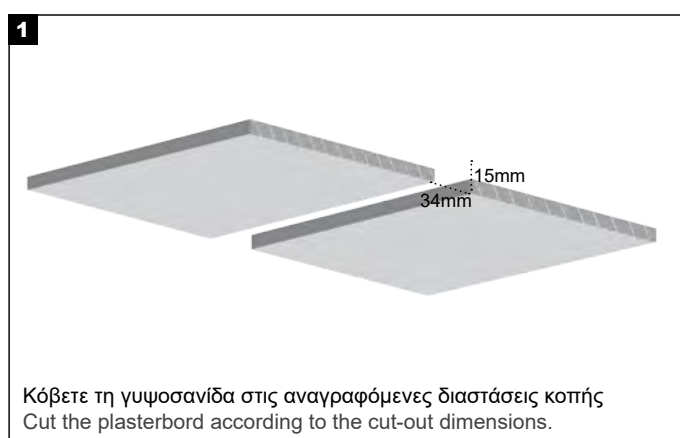

LINEAR 30×15 TRIMLESS MANUAL

ΟΔΗΓΙΕΣ ΕΓΚΑΤΑΣΤΑΣΗΣ INSTALLATION INSTRUCTIONS

ΣΗΜΑΝΤΙΚΟ:

Αυτό το εξάρτημα πρέπει να εγκατασταθεί από εξειδικευμένο ηλεκτρολόγο.

Η BarisLight δεν φέρει ευθύνη για τυχόν ζητήματα που προκύπτουν από ακατάλληλη εγκατάσταση που δεν συμμορφώνεται με τα τοπικά πρότυπα ασφαλείας.

Παρακαλούμε δώστε ένα αντίγραφο αυτών των οδηγιών στο άτομο που είναι υπεύθυνο για τη συντήρηση της εγκατάστασης.

IMPORTANT:

This luminaire must be installed by a qualified electrician.

Disclaimer:

BarisLight is not liable for any issues arising from improper installation that does not comply with local safety standards.

Instructions:

Please provide a copy of these instructions to the person responsible for maintaining the installation.

Διαδικασία καλωδίωσης

1. Κλείστε τον κεντρικό διακόπτη ρεύματος.
2. Συνδέστε τα φωτιστικά στη μονάδα παροχής ρεύματος.
3. Συνδέστε τη μονάδα τροφοδοσίας στο ηλεκτρικό δίκτυο.
4. Ενεργοποιήστε τον κεντρικό διακόπτη ρεύματος.

Σημείωση ασφαλείας: Βεβαιωθείτε ότι ο κεντρικός διακόπτης λειτουργίας είναι απενεργοποιημένος κατά τη διάρκεια όλων των διαδικασιών συντήρησης και εγκατάστασης.

Προειδοποίηση: Αποφύγετε τη σύνδεση πάρα πολλών φωτιστικών παράλληλα σε μία μόνο μονάδα τροφοδοσίας για να αποφευχθεί η υπερφόρτωση.

Wiring Procedure

1. Turn off the main power switch.
2. Connect the luminaires to the power supply unit.
3. Connect the power supply unit to the electrical network.
4. Turn on the main power switch.

Safety Notice: Ensure the main power switch is turned off during all maintenance and installation procedures.

Warning: Avoid connecting too many luminaires in parallel to a single power supply unit to prevent overloading.