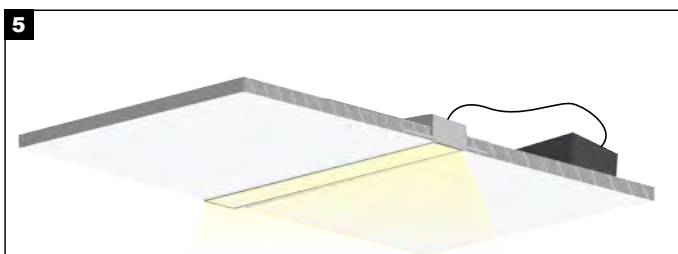

Το φωτιστικό είναι έτοιμο για χρήση.
The luminaire is ready for use.