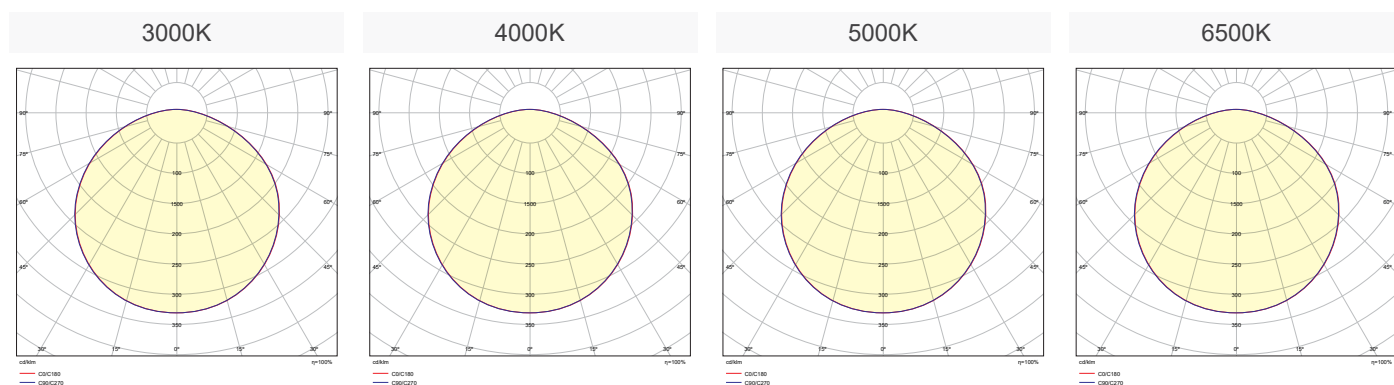

Wattage: 13.5 W/m

LIGHT DISTRIBUTION

LINEAR 30×15 TRIMLESS LUMEN OUTPUT TABLES

CATEGORY 1B 500mA (1B)	T3015-TR-1B-57cm	57cm	11.6	1960	2070	2070	2020
	T3015-TR-1B-85cm	85cm	17.4	2940	3105	3105	3030
	T3015-TR-1B-113cm	113cm	23.2	3920	4140	4140	4040
	T3015-TR-1B-141cm	141cm	29	4900	5175	5175	5050
	T3015-TR-1B-169cm	169cm	34.8	5880	6210	6210	6060
	T3015-TR-1B-197cm	197cm	40.6	6860	7245	7245	7070
	T3015-TR-1B-225cm	225cm	46.4	7840	8280	8280	8080
	T3015-TR-1B-253cm	253cm	52.2	8820	9315	9315	9090
	T3015-TR-1B-281cm	281cm	58	9800	10350	10350	10100
	T3015-TR-1B-309cm	309cm	63.8	10780	11385	11385	11110
	T3015-TR-1B-337cm	337cm	69.6	11760	12420	12420	12120
	T3015-TR-1B-365cm	365cm	75.4	12740	13455	13455	13130
	T3015-TR-1B-393cm	393cm	81.2	13720	14490	14490	14140
	T3015-TR-1B-421cm	421cm	87	14700	15525	15525	15150
	T3015-TR-1B-449cm	449cm	92.8	15680	16560	16560	16160

Wattage: 20 W/m

LIGHT DISTRIBUTION

LINEAR 30×15 TRIMLESS LUMEN OUTPUT TABLES

CATEGORY 2A 350mA (2A)	SKU	Length	Wattage	Lumens 3000K	Lumens 4000K	Lumens 5000K	Lumens 6500K
	T3015-TR-2A-57cm	57cm	23.6	4080	4380	4380	4080
	T3015-TR-2A-85cm	85cm	35.4	6120	6570	6570	6120
	T3015-TR-2A-113cm	113cm	47.2	8160	8760	8760	8160
	T3015-TR-2A-141cm	141cm	59	10200	10950	10950	10200
	T3015-TR-2A-169cm	169cm	70.8	12240	13140	13140	12240
	T3015-TR-2A-197cm	197cm	82.6	14280	15330	15330	14280
	T3015-TR-2A-225cm	225cm	94.4	16320	17520	17520	16320
	T3015-TR-2A-253cm	253cm	106.2	18360	19710	19710	18360
	T3015-TR-2A-281cm	281cm	118	20400	21900	21900	20400
	T3015-TR-2A-309cm	309cm	129.8	22440	24090	24090	22440
	T3015-TR-2A-337cm	337cm	141.6	24480	26280	26280	24480
	T3015-TR-2A-365cm	365cm	153.4	26520	28470	28470	26520
	T3015-TR-2A-393cm	393cm	165.2	28560	30660	30660	28560
	T3015-TR-2A-421cm	421cm	177	30600	32850	32850	30600
T3015-TR-2A-449cm	449cm	188.8	32640	35040	35040	32640	