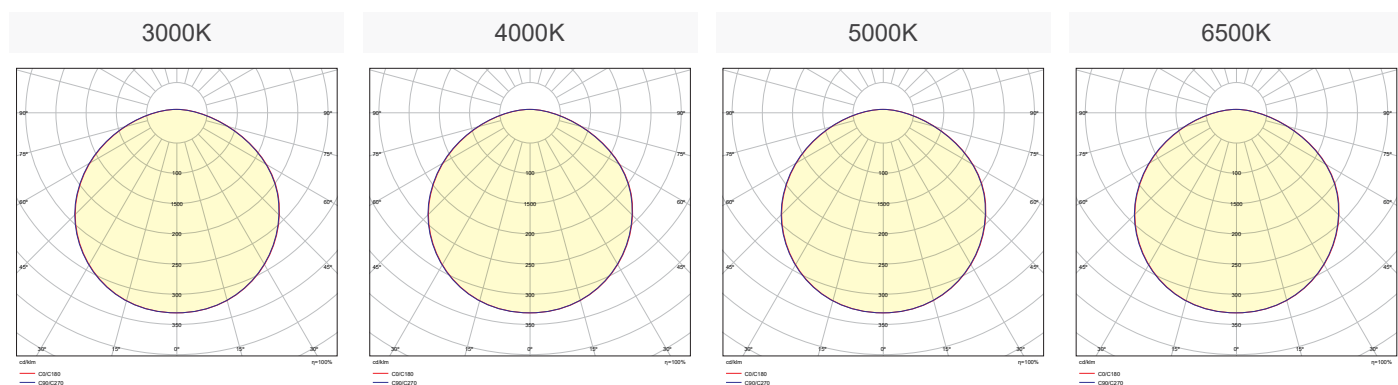

LINEAR 30×15 TRIMLESS LUMEN OUTPUT TABLES

CATEGORY 2B 500mA (2B)	T3015-TR-2B-57cm	57cm	35	5700	6140	6140	5700
	T3015-TR-2B-85cm	85cm	52.5	8550	9210	9210	8550
	T3015-TR-2B-113cm	113cm	70	11400	12280	12280	11400
	T3015-TR-2B-141cm	141cm	87.5	14250	15350	15350	14250
	T3015-TR-2B-169cm	169cm	105	17100	18420	18420	17100
	T3015-TR-2B-197cm	197cm	122.5	19950	21490	21490	19950
	T3015-TR-2B-225cm	225cm	140	22800	24560	24560	22800
	T3015-TR-2B-253cm	253cm	157.5	25650	27630	27630	25650
	T3015-TR-2B-281cm	281cm	175	28500	30700	30700	28500
	T3015-TR-2B-309cm	309cm	192.5	31350	33770	33770	31350
	T3015-TR-2B-337cm	337cm	210	34200	36840	36840	34200
	T3015-TR-2B-365cm	365cm	227.5	37050	39910	39910	37050
	T3015-TR-2B-393cm	393cm	245	39900	42980	42980	39900
	T3015-TR-2B-421cm	421cm	262.5	42750	46050	46050	42750
	T3015-TR-2B-449cm	449cm	280	45600	49120	49120	45600

Wattage: 60.5 W/m

LIGHT DISTRIBUTION