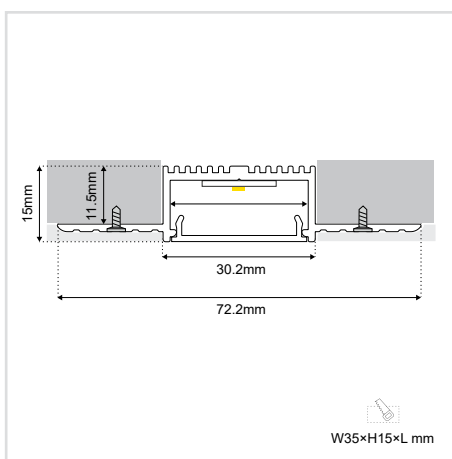

LINEAR 30×15 TRIMLESS

ΠΕΡΙΕΧΟΜΕΝΑ / CONTENTS

DATASHEET	1
PRODUCT CODE GENERATOR	2
LUMEN OUTPUT TABLES	3
MANUAL FOR TRIMLESS INSTALLATION	7

SKU: T3015-TR- XX-XX-XX-XX

DATASHEET

GENERAL INFORMATION

APPLICATION	Indoor / Recessed Trimless
DIRECTION OF MOUNTING	Ceiling / Wall
MATERIAL	Extruded aluminium
PCB DETAILS	Zhaga-Compliant Dimensions
PROFILE DIMENSIONS (W×H)	72.2 × 15mm
IP RATING	IP20
CRI	Ra>80 (Ra>90 on request)
VOLTAGE	230VAC
DIMMING OPTIONS	Push / DALI / TRIAC 0/1-10V / CASAMBI / Analog 0/1-10V
LUMEN OUTPUT / W	Up to 195 Lm/W
LIFE TIME	75000 hours
WARRANTY	5 years
ORIGIN	Greece

1A (13,5 W/m) | 1B (20 W/m)

2A (40,5 W/m) | 2B (60,5 W/m)

c. ΜΗΚΟΣ | LENGTH

Διατίθεται και σε μήκη πολλαπλάσια των 14 εκατοστών έως ~600cm. | Available in lengths multiple of 14 centimeters up to ~600cm.

Wattage: 20 W/m

LIGHT DISTRIBUTION

LINEAR 30×15 TRIMLESS LUMEN OUTPUT TABLES

CATEGORY 2A 350mA (2A)	SKU	Length	Wattage	Lumens 3000K	Lumens 4000K	Lumens 5000K	Lumens 6500K
	T3015-TR-2A-57cm	57cm	23.6	4080	4380	4380	4080
	T3015-TR-2A-85cm	85cm	35.4	6120	6570	6570	6120
	T3015-TR-2A-113cm	113cm	47.2	8160	8760	8760	8160
	T3015-TR-2A-141cm	141cm	59	10200	10950	10950	10200
	T3015-TR-2A-169cm	169cm	70.8	12240	13140	13140	12240
	T3015-TR-2A-197cm	197cm	82.6	14280	15330	15330	14280
	T3015-TR-2A-225cm	225cm	94.4	16320	17520	17520	16320
	T3015-TR-2A-253cm	253cm	106.2	18360	19710	19710	18360
	T3015-TR-2A-281cm	281cm	118	20400	21900	21900	20400
	T3015-TR-2A-309cm	309cm	129.8	22440	24090	24090	22440
	T3015-TR-2A-337cm	337cm	141.6	24480	26280	26280	24480
	T3015-TR-2A-365cm	365cm	153.4	26520	28470	28470	26520
	T3015-TR-2A-393cm	393cm	165.2	28560	30660	30660	28560
	T3015-TR-2A-421cm	421cm	177	30600	32850	32850	30600
T3015-TR-2A-449cm	449cm	188.8	32640	35040	35040	32640	