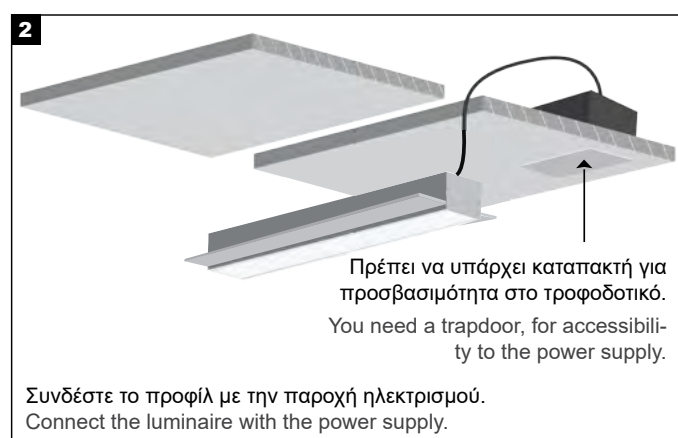

LINEAR 30×15 TRIMLESS MANUAL

ΟΔΗΓΙΕΣ ΕΓΚΑΤΑΣΤΑΣΗΣ INSTALLATION INSTRUCTIONS

ΣΗΜΑΝΤΙΚΟ:

Αυτό το εξάρτημα πρέπει να εγκατασταθεί από εξειδικευμένο ηλεκτρολόγο.

Η BarisLight δεν φέρει ευθύνη για τυχόν ζητήματα που προκύπτουν από ακατάλληλη εγκατάσταση που δεν συμμορφώνεται με τα τοπικά πρότυπα ασφαλείας.

Παρακαλούμε δώστε ένα αντίγραφο αυτών των οδηγιών στο άτομο που είναι υπεύθυνο για τη συντήρηση της εγκατάστασης.

IMPORTANT:

This luminaire must be installed by a qualified electrician.

Disclaimer:

BarisLight is not liable for any issues arising from improper installation that does not comply with local safety standards.

Instructions:

Please provide a copy of these instructions to the person responsible for maintaining the installation.

Διαδικασία καλωδίωσης

1. Κλείστε τον κεντρικό διακόπτη ρεύματος.
2. Συνδέστε τα φωτιστικά στη μονάδα παροχής ρεύματος.
3. Συνδέστε τη μονάδα τροφοδοσίας στο ηλεκτρικό δίκτυο.
4. Ενεργοποιήστε τον κεντρικό διακόπτη ρεύματος.

Σημείωση ασφαλείας: Βεβαιωθείτε ότι ο κεντρικός διακόπτης λειτουργίας είναι απενεργοποιημένος κατά τη διάρκεια όλων των διαδικασιών συντήρησης και εγκατάστασης.

Προειδοποίηση: Αποφύγετε τη σύνδεση πάρα πολλών φωτιστικών παράλληλα σε μία μόνο μονάδα τροφοδοσίας για να αποφευχθεί η υπερφόρτωση.

Wiring Procedure

1. Turn off the main power switch.
2. Connect the luminaires to the power supply unit.
3. Connect the power supply unit to the electrical network.
4. Turn on the main power switch.

Safety Notice: Ensure the main power switch is turned off during all maintenance and installation procedures.

Warning: Avoid connecting too many luminaires in parallel to a single power supply unit to prevent overloading.