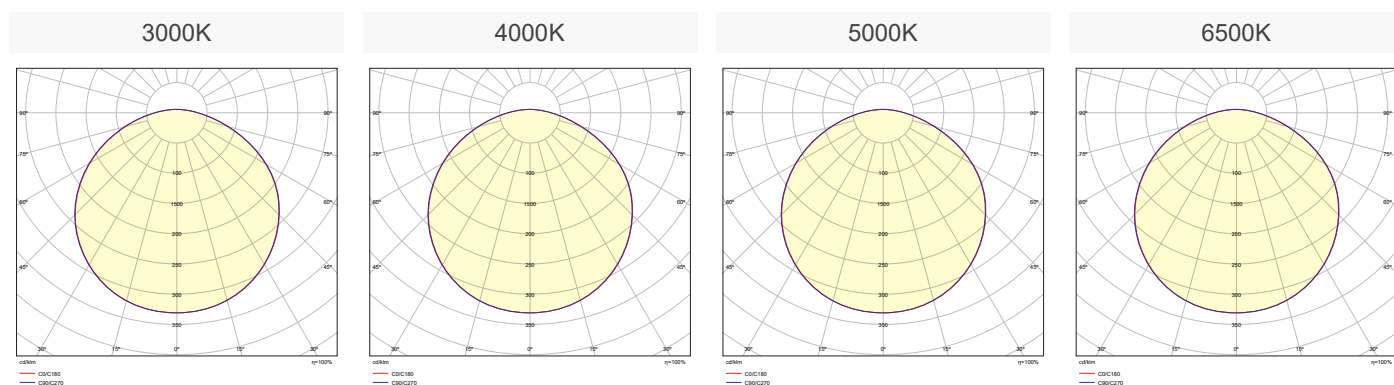

LINEAR TRIMLESS 30×15 LUMEN OUTPUT TABLES

CATEGORY 1B 500mA (1B)	SKU	Length	Wattage	Lumens 3000K	Lumens 4000K	Lumens 5000K	Lumens 6500K
	T3015-TR-1B-57cm	57cm	11.6	1960	2070	2070	2020
	T3015-TR-1B-85cm	85cm	17.4	2940	3105	3105	3030
	T3015-TR-1B-113cm	113cm	23.2	3920	4140	4140	4040
	T3015-TR-1B-141cm	141cm	29	4900	5175	5175	5050
	T3015-TR-1B-169cm	169cm	34.8	5880	6210	6210	6060
	T3015-TR-1B-197cm	197cm	40.6	6860	7245	7245	7070
	T3015-TR-1B-225cm	225cm	46.4	7840	8280	8280	8080
	T3015-TR-1B-253cm	253cm	52.2	8820	9315	9315	9090
	T3015-TR-1B-281cm	281cm	58	9800	10350	10350	10100
	T3015-TR-1B-309cm	309cm	63.8	10780	11385	11385	11110
	T3015-TR-1B-337cm	337cm	69.6	11760	12420	12420	12120
	T3015-TR-1B-365cm	365cm	75.4	12740	13455	13455	13130
	T3015-TR-1B-393cm	393cm	81.2	13720	14490	14490	14140
	T3015-TR-1B-421cm	421cm	87	14700	15525	15525	15150
T3015-TR-1B-449cm	449cm	92.8	15680	16560	16560	16160	

Wattage: 20 W/m

LIGHT DISTRIBUTION