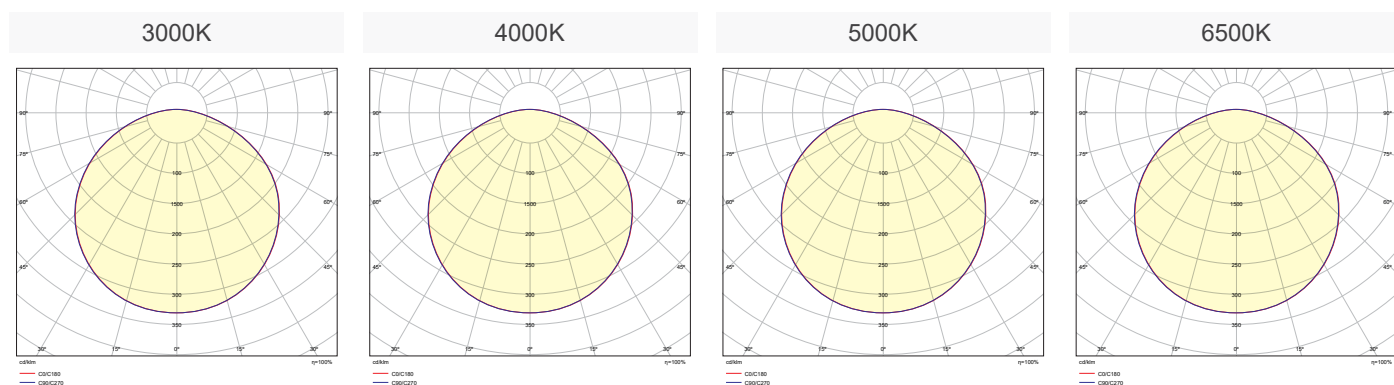

LINEAR TRIMLESS 30×15 LUMEN OUTPUT TABLES

CATEGORY 1A 350mA (1A)	SKU	Length	Wattage	Lumens 3000K	Lumens 4000K	Lumens 5000K	Lumens 6500K
	T3015-TR-1A-57cm	57cm	7.8	1390	1470	1470	1440
	T3015-TR-1A-85cm	85cm	11.7	2085	2205	2205	2160
	T3015-TR-1A-113cm	113cm	15.6	2780	2940	2940	2880
	T3015-TR-1A-141cm	141cm	19.5	3475	3675	3675	3600
	T3015-TR-1A-169cm	57cm	23.4	4170	4410	4410	4320
	T3015-TR-1A-197cm	85cm	27.3	4865	5145	5145	5040
	T3015-TR-1A-225cm	113cm	31.2	5560	5880	5880	5760
	T3015-TR-1A-253cm	141cm	35.1	6255	6615	6615	6480
	T3015-TR-1A-281cm	281cm	39	6950	7350	7350	7200
	T3015-TR-1A-309cm	309cm	42.9	7645	8085	8085	7920
	T3015-TR-1A-337cm	337cm	46.8	8340	8820	8820	8640
	T3015-TR-1A-365cm	365cm	50.7	9035	9555	9555	9360
	T3015-TR-1A-393cm	393cm	54.6	9730	10290	10290	10080
	T3015-TR-1A-421cm	421cm	58.5	10425	11025	11025	10800
T3015-TR-1A-449cm	449cm	62.4	11120	11760	11760	11520	

Wattage: 13.5 W/m

LIGHT DISTRIBUTION