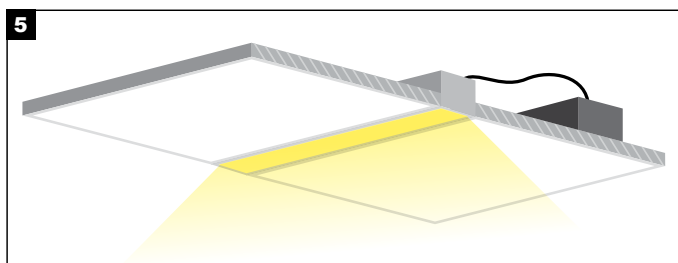

Το φωτιστικό είναι έτοιμο για χρήση.
The luminaire is ready for use.