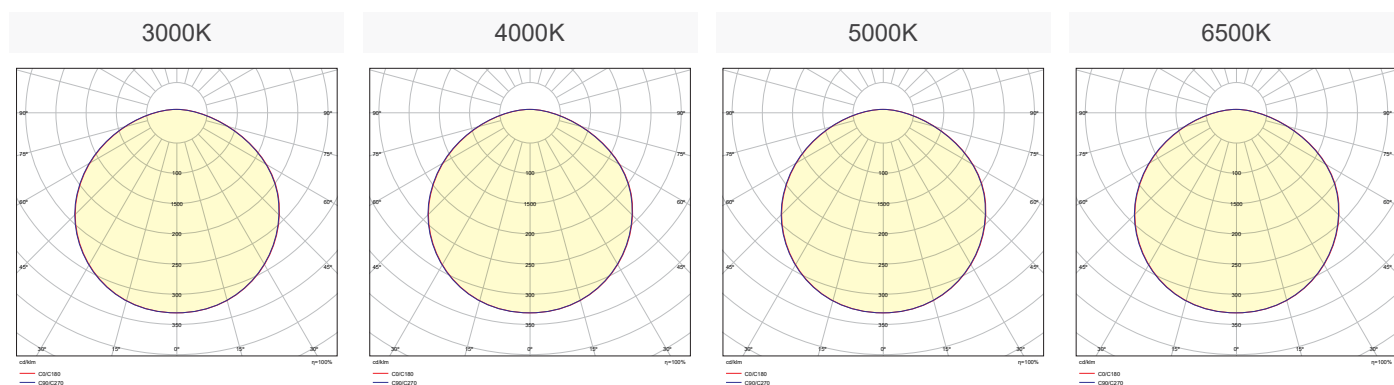

LINEAR TRIMLESS 30×15 LUMEN OUTPUT TABLES

CATEGORY 2A 350mA (2A)	SKU	Length	Wattage	Lumens 3000K	Lumens 4000K	Lumens 5000K	Lumens 6500K
	T3015-TR-2A-57cm	57cm	23.6	4080	4380	4380	4080
	T3015-TR-2A-85cm	85cm	35.4	6120	6570	6570	6120
	T3015-TR-2A-113cm	113cm	47.2	8160	8760	8760	8160
	T3015-TR-2A-141cm	141cm	59	10200	10950	10950	10200
	T3015-TR-2A-169cm	169cm	70.8	12240	13140	13140	12240
	T3015-TR-2A-197cm	197cm	82.6	14280	15330	15330	14280
	T3015-TR-2A-225cm	225cm	94.4	16320	17520	17520	16320
	T3015-TR-2A-253cm	253cm	106.2	18360	19710	19710	18360
	T3015-TR-2A-281cm	281cm	118	20400	21900	21900	20400
	T3015-TR-2A-309cm	309cm	129.8	22440	24090	24090	22440
	T3015-TR-2A-337cm	337cm	141.6	24480	26280	26280	24480
	T3015-TR-2A-365cm	365cm	153.4	26520	28470	28470	26520
	T3015-TR-2A-393cm	393cm	165.2	28560	30660	30660	28560
	T3015-TR-2A-421cm	421cm	177	30600	32850	32850	30600
T3015-TR-2A-449cm	449cm	188.8	32640	35040	35040	32640	

Wattage: 40.5 W/m

LIGHT DISTRIBUTION