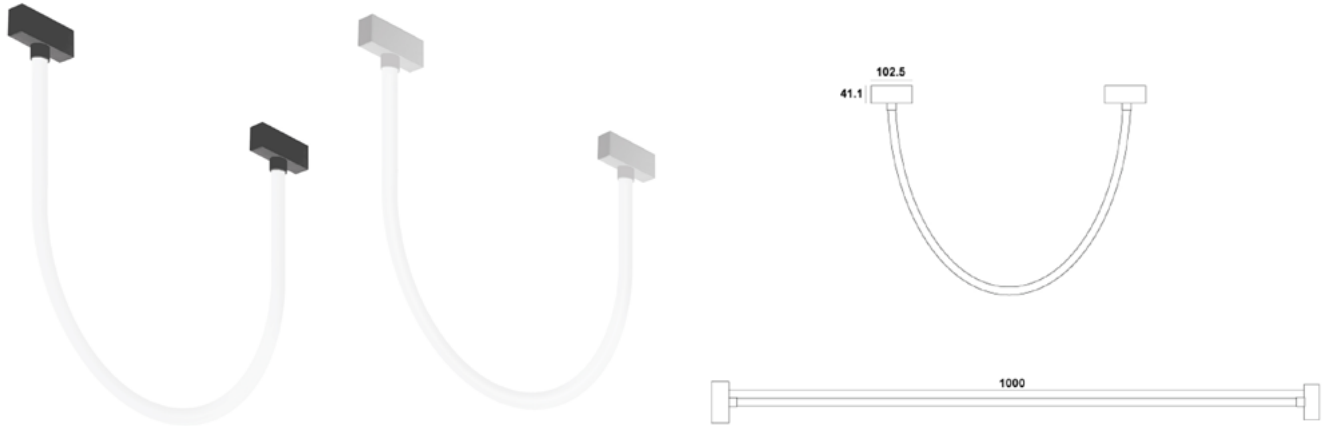

MAGNETIC NEON D22 12W 1M

Με τα μαγνητικά συστήματα φωτισμού της BARISLIGHT® δημιουργείτε εύκολα και γρήγορα ένα μινιμαλιστικό και σύγχρονο χώρο. Η νέα αυτή τάση για τον οικιακό και επαγγελματικό φωτισμό σας δίνει την ευελιξία να δημιουργήσετε το κάθετο και οριζόντιο στυλ της επιλογής σας στον τοίχο και την οροφή.

With BARISLIGHT® magnetic lighting systems you can easily and quickly create a minimalist and modern space. This new trend for home and professional lighting gives you the flexibility to create the vertical and horizontal style of your choice on the wall and ceiling.

code	00010103-015(BL 3000K) 00010103-017 (BL 4000K) 00010103-014(WH 3000K) 00010103-016 (WH 4000K)
product name	MAGNETIC NEON D22 12W 1m
available colors	Black / White
general information	
application	For Magnetic Track
direction of mounting	Ceiling
ip classification	IP20
material	Aluminium / Silicone
incl. cable	Included
electric gear	Included
life time	30.000h
warranty	3 Years
visible dimensions	
HxL	102.5 x 1000
illuminant	
output	2100Lm (3000K) 2200 (4000K)
CCT	3000K
CRI	90
led type	SMD LED
lense	360°
wattage	12W
voltage	24 VDC
connection type	Parallel