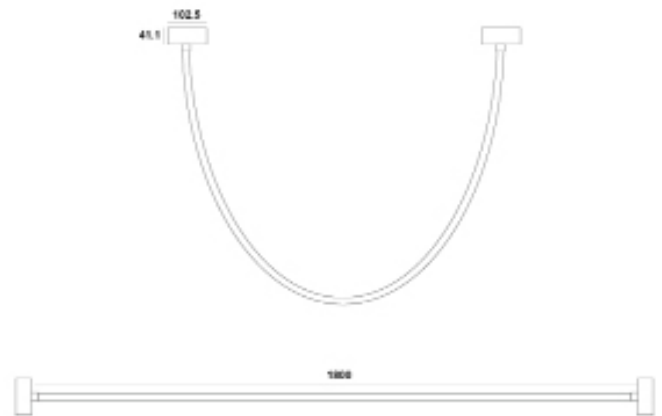

MAGNETIC NEON D22 22W 1.8M

Με τα μαγνητικά συστήματα φωτισμού της BARISLIGHT® δημιουργείτε εύκολα και γρήγορα ένα μινιμαλιστικό και σύγχρονο χώρο. Η νέα αυτή τάση για τον οικιακό και επαγγελματικό φωτισμό σας δίνει την ευελιξία να δημιουργήσετε το κάθετο και οριζόντιο στυλ της επιλογής σας στον τοίχο και την οροφή.

With BARISLIGHT® magnetic lighting systems you can easily and quickly create a minimalist and modern space. This new trend for home and professional lighting gives you the flexibility to create the vertical and horizontal style of your choice on the wall and ceiling.

code	00010103-011(BL 3000K) 00010103-013 (BL 4000K) 00010103-010(WH 3000K) 00010103-012 (WH 4000K)
product name	MAGNETIC NEON D22 22W 1.8m
available colors	Black / White
general information	
application	For Magnetic Track
direction of mounting	Ceiling
ip classification	IP20
material	Aluminium / Silicone
incl. cable	Included
electric gear	Included
life time	30.000h
warranty	3 Years
visible dimensions	
HxL	102.5 x 1800
illuminant	
output	3780Lm (3000K) 3960 (4000K)
CCT	3000K
CRI	90
led type	SMD LED
lense	360°
wattage	22W
voltage	24 VDC
connection type	Parallel