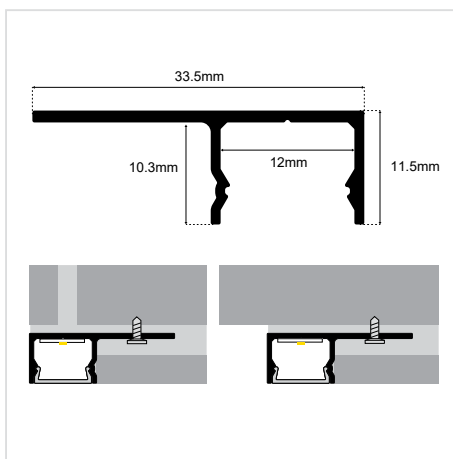

LED PROFILE UNI-TILE12 180deg C PLUS 2m ANOD. 33.5×11.5 mm

SKU: L7010803-129

DATASHEET

 Max Length
 μέγιστο μήκος

 Max
 27.4mm

ΓΕΝΙΚΕΣ ΠΛΗΡΟΦΟΡΙΕΣ / GENERAL INFORMATION

ΥΛΙΚΟ / MATERIAL	Aluminium
ΧΡΩΜΑ / COLOR	Anodized
ΤΥΠΟΣ ΤΟΠΟΘΕΤΗΣΗΣ / APPLICATION	Indoor – outdoor / Recessed Trimless
ΔΙΑΣΤΑΣΕΙΣ / DIMENSIONS (W×H)	33.5 × 11.5mm
ΜΕΓΙΣΤΟ ΔΙΑΘΕΣΙΜΟ ΜΗΚΟΣ / MAX AVAILABLE LENGTH	2000 mm
WEIGHT	218gr/m
ΠΡΟΕΛΕΥΣΗ / ORIGIN	PL