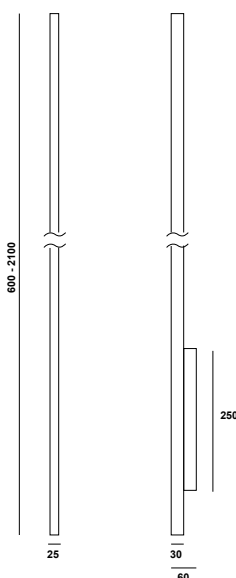

WALL 30x25

*5 yrs upon request

ΠΕΡΙΕΧΟΜΕΝΑ / CONTENT

datasheet	1
manual	2

ΚΩΔΙΚΟΣ / CODE

WALL- XXX XX XX XXX XX XX XX X

- height
- wattage
- color
- CCT
- CRI (for RGB, skip CRI code)
- voltage
- IP
- dimmable

WALL 30x25 (WALL-) / Datasheet

general information

application	Indoor / Wall Mounted
material	Aluminium
life time	50.000 hrs
warranty	3-5 years (*5 yrs upon request)
origin	Made in Greece

height	wattage	
600mm (060)	6W	11W
900mm (090)	8W	16W
1200mm (120)	11W	22W
1500mm (150)	14W	28W
1800mm (180)	16W	32W
2100mm (210)	19W	38W

Δημιουργία Κωδικού προϊόντος / Product Code generator

WALL - height - wattage - color - CCT - CRI - voltage - IP - dimmable)

(ex. WALL-090-16W-BL-30K-80-V2-20-D for Wall 30X25 900mm 16W Black 3000K Ra80 24VDC IP20 dimmable)