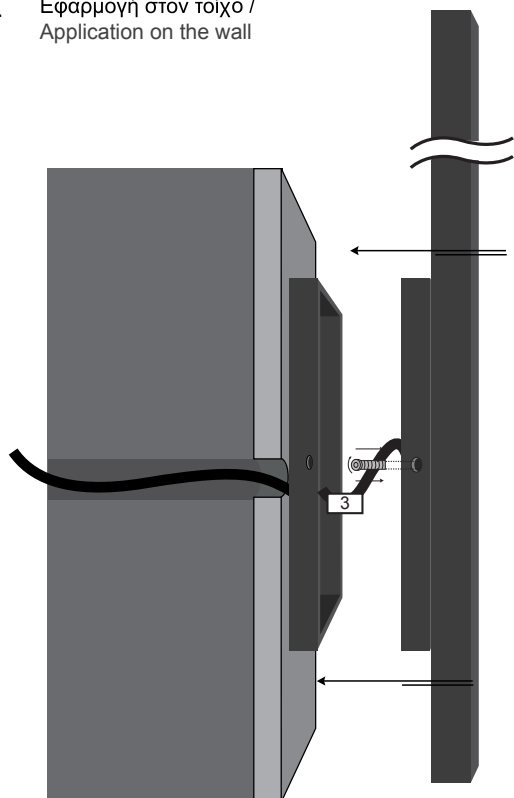

WALL 30x25

*5 yrs upon request

ΠΕΡΙΕΧΟΜΕΝΑ / CONTENT

datasheet	1
manual	2

ΚΩΔΙΚΟΣ / CODE

WALL- XXX XX XX XXX XX XX XX X

- height
- wattage
- color
- CCT
- CRI (for RGB, skip CRI code)
- voltage
- IP
- dimmable

Δημιουργία Κωδικού προϊόντος / Product Code generator

WALL - height - wattage - color - CCT - CRI - voltage - IP - dimmable)

(ex. WALL-090-16W-BL-30K-80-V2-20-D for Wall 30X25 900mm 16W Black 3000K Ra80 24VDC IP20 dimmable)

*5 yrs upon request

4. Εφαρμογή στον τοίχο /
Application on the wall

Εφαρμόστε το φωτιστικό στην τοποθετημένη βάση και βιδώστε το πάνω της με δεξιόστροφη περιστροφή μέχρι να σταθεροποιηθεί. /
Apply the lamp to the mounted base and tighten it with a clockwise rotation until it is firmly stabilized on the base.