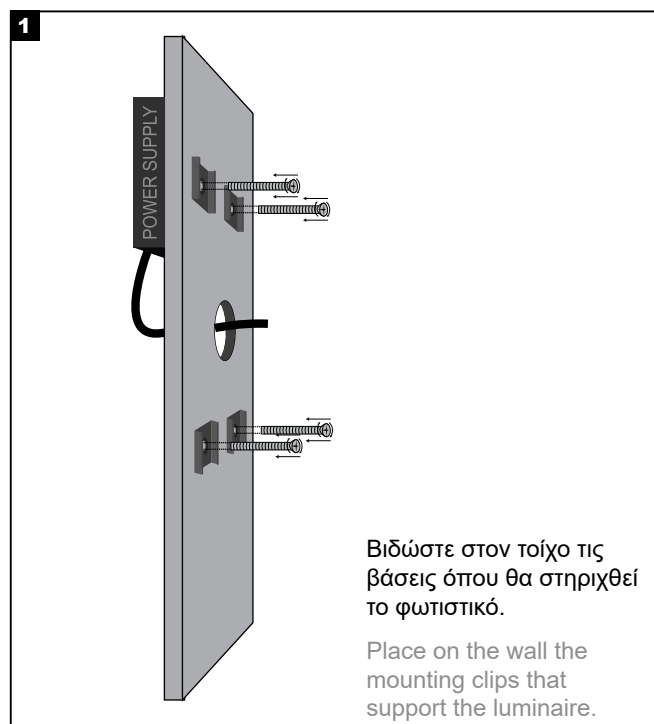

WALL LINEAR DUO 67×38 MANUAL

ΟΔΗΓΙΕΣ ΕΓΚΑΤΑΣΤΑΣΗΣ INSTALLATION INSTRUCTIONS

ΣΗΜΑΝΤΙΚΟ:

Αυτό το εξάρτημα πρέπει να εγκατασταθεί από εξειδικευμένο ηλεκτρολόγο.

Η BarisLight δεν φέρει ευθύνη για τυχόν ζητήματα που προκύπτουν από ακατάλληλη εγκατάσταση που δεν συμμορφώνεται με τα τοπικά πρότυπα ασφαλείας.

Παρακαλούμε δώστε ένα αντίγραφο αυτών των οδηγιών στο άτομο που είναι υπεύθυνο για τη συντήρηση της εγκατάστασης.

Εφαρμογή στην επιφάνεια Application on the surface

Διαδικασία καλωδίωσης

1. Κλείστε τον κεντρικό διακόπτη ρεύματος.
2. Συνδέστε τα φωτιστικά στη μονάδα παροχής ρεύματος.
3. Συνδέστε τη μονάδα τροφοδοσίας στο ηλεκτρικό δίκτυο.
4. Ενεργοποιήστε τον κεντρικό διακόπτη ρεύματος.

Σημείωση ασφαλείας: Βεβαιωθείτε ότι ο κεντρικός διακόπτης λειτουργίας είναι απενεργοποιημένος κατά τη διάρκεια όλων των διαδικασιών συντήρησης και εγκατάστασης.

Προειδοποίηση: Αποφύγετε τη σύνδεση πάρα πολλών φωτιστικών παράλληλα σε μία μόνο μονάδα τροφοδοσίας για να αποφευχθεί η υπερφόρτωση.

IMPORTANT:

This luminaire must be installed by a qualified electrician.

Disclaimer:

BarisLight is not liable for any issues arising from improper installation that does not comply with local safety standards.

Instructions:

Please provide a copy of these instructions to the person responsible for maintaining the installation.