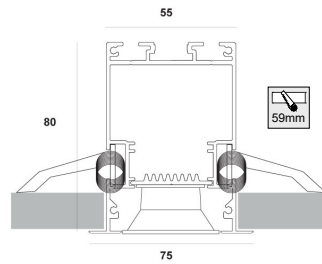

DARK NILE 55x80mm RECESSED / Datasheet

Η αντικατάσταση των φακών γίνεται με εργαλεία
Lens replacement is done with tools

Διατίθενται με Μαύρο ή
Λευκό Ρεφλέκτορα
Available with Black or
White Reflector

material	Pcb details	CRI	lumen output / W
Extruded aluminium / Plastic	SMD light & dark 7x1	Ra>90 (Ra>80 on request)	up to 205 Lm/W

CCT	Beam angle	Profile color	Reflector color	Dimming options
3000K (3)	Medium 65° (60D)	Anodised (AN)	Black (1)	Push
4000K (4)	Wide 90° (90D)	Black (BL)	White (2)	DALI
		White (WH)		TRIAC 0/1-10V
		RAL (RL)		CASAMBI
				Analog 0/1-10V

TD5580 - XX - XXX - X - XXX - XX - X - X

(a)	(b)	(c)	(d)	(e)	(f)	(g)	(h)
Κωδικός Γραμμικού Linear Code	Κατηγορία Category	Μήκος Length	Θερμοκρασία φωτός Color Temperature	Γωνία Δέσμης Beam Angle	Χρώμα προφίλ Profile Color	Χρώμα Ρεφλέκτορα Reflector Color	Αυξομείωση έντασης φωτός Dimming

ΠΕΡΙΕΧΟΜΕΝΑ

Datasheet	1
Product Code generator	2
Lumen output tables	3
Οδηγίες χωνευτής τοποθέτησης με γωνιόκρανο αλουμινίου	4
Οδηγίες χωνευτής τοποθέτησης με πλαστικό γωνιόκρανο	5