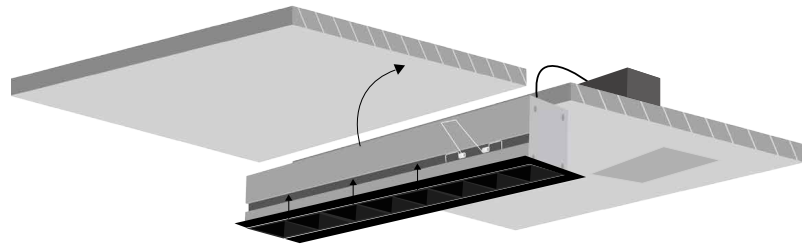

DARK NILE 55x80mm RECESSED / Manual

1. Κόψετε τη γυψοσανίδα στις αναγραφόμενες διαστάσεις κοπής και συνδέστε το φωτιστικό με την ηλεκτρική παροχή.

Cut the plasterboard according to the cut-out dimensions and connect the luminaire with the power supply.

2. Σηκώστε με προσοχή τα άγκιστρα των ελατηρίων, και περάστε το φωτιστικό μέσα από την οπή.

Lift the braces with caution, and pass the luminaire through the hole.

3. Αφήστε τα άγκιστρα να κατέβουν και να σταθεροποιήσουν το φωτιστικό.

Let the braces down, so that they can stabilize the luminaire.

5. Το φωτιστικό είναι έτοιμο για χρήση.

The luminaire is ready for use.

Η αντικατάσταση των φακών γίνεται με εργαλεία.
Lens replacement is done with tools.