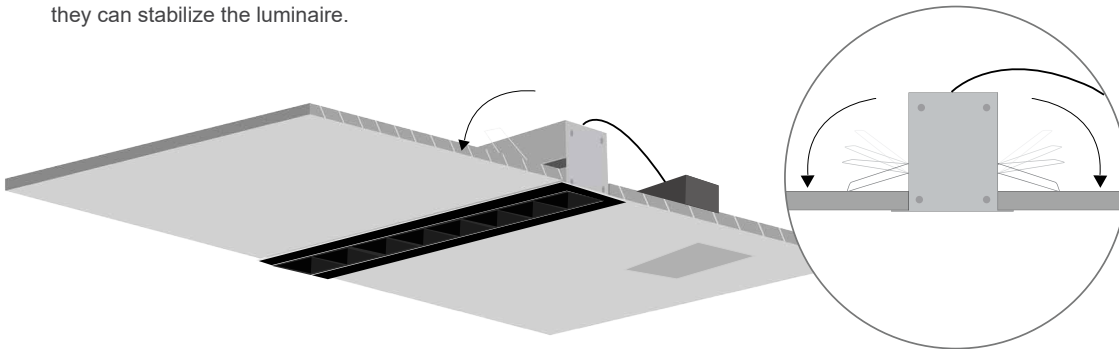

3. Αφήστε τα άγκιστρα να κατέβουν και να σταθεροποιήσουν το φωτιστικό.

Let the braces down, so that they can stabilize the luminaire.

5. Το φωτιστικό είναι έτοιμο για χρήση.

The luminaire is ready for use.