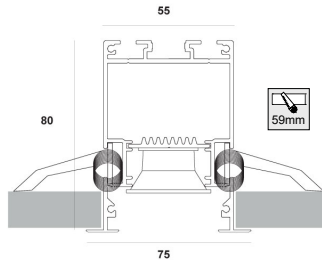

DARK NILE 55x80mm RECESSED / Datasheet

Η αντικατάσταση των φακών γίνεται με εργαλεία
Lens replacement is done with tools

Διατίθενται με Μαύρο ή
Λευκό Ρεφλέκτορα
Available with Black or
White Reflector

material	Pcb details	CRI	lumen output / W
Extruded aluminium / Plastic	SMD light & dark 7x1	Ra>90 (Ra>80 on request)	up to 205 Lm/W

CCT	Beam angle	Profile color	Reflector color	Dimming options
3000K (3)	Medium 65° (60D)	Anodised (AN)	Black (1)	Push
4000K (4)	Wide 90° (90D)	Black (BL)	White (2)	DALI
		White (WH)		TRIAC 0/1-10V
		RAL (RL)		CASAMBI
				Analog 0/1-10V

TD5580 - XX - XXX - X - XXX - XX - X - X

(a)	(b)	(c)	(d)	(e)	(f)	(g)	(h)
Κωδικός Γραμμικού Linear Code	Κατηγορία Category	Μήκος Length	Θερμοκρασία φωτός Color Temperature	Γωνία Δέσμης Beam Angle	Χρώμα προφίλ Profile Color	Χρώμα Ρεφλέκτορα Reflector Color	Αυξομείωση έντασης φωτός Dimming

ΠΕΡΙΕΧΟΜΕΝΑ

Datasheet	1
Product Code generator	2
Lumen output tables	3
Οδηγίες χωνευτής τοποθέτησης με γωνιόκρανο αλουμινίου	4
Οδηγίες χωνευτής τοποθέτησης με πλαστικό γωνιόκρανο	5