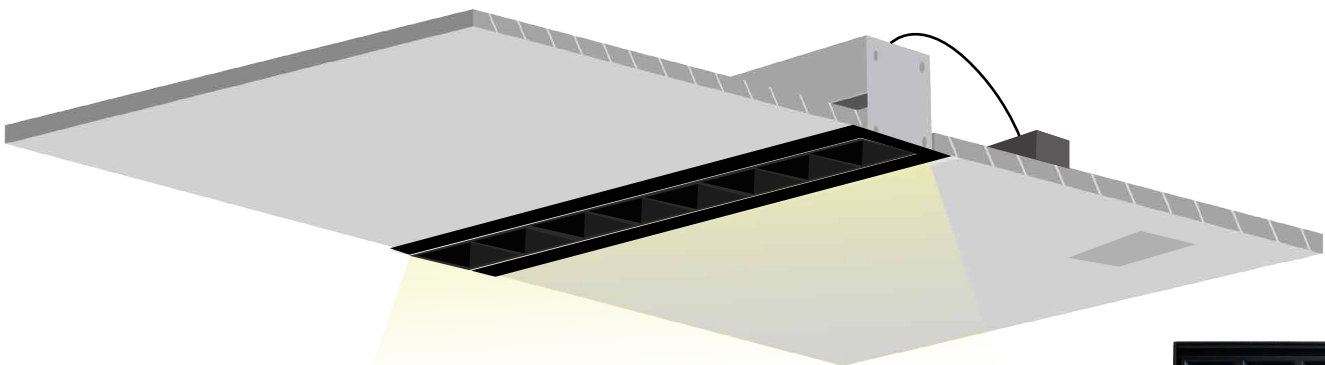

Η αντικατάσταση των φακών γίνεται με εργαλεία.
Lens replacement is done with tools.